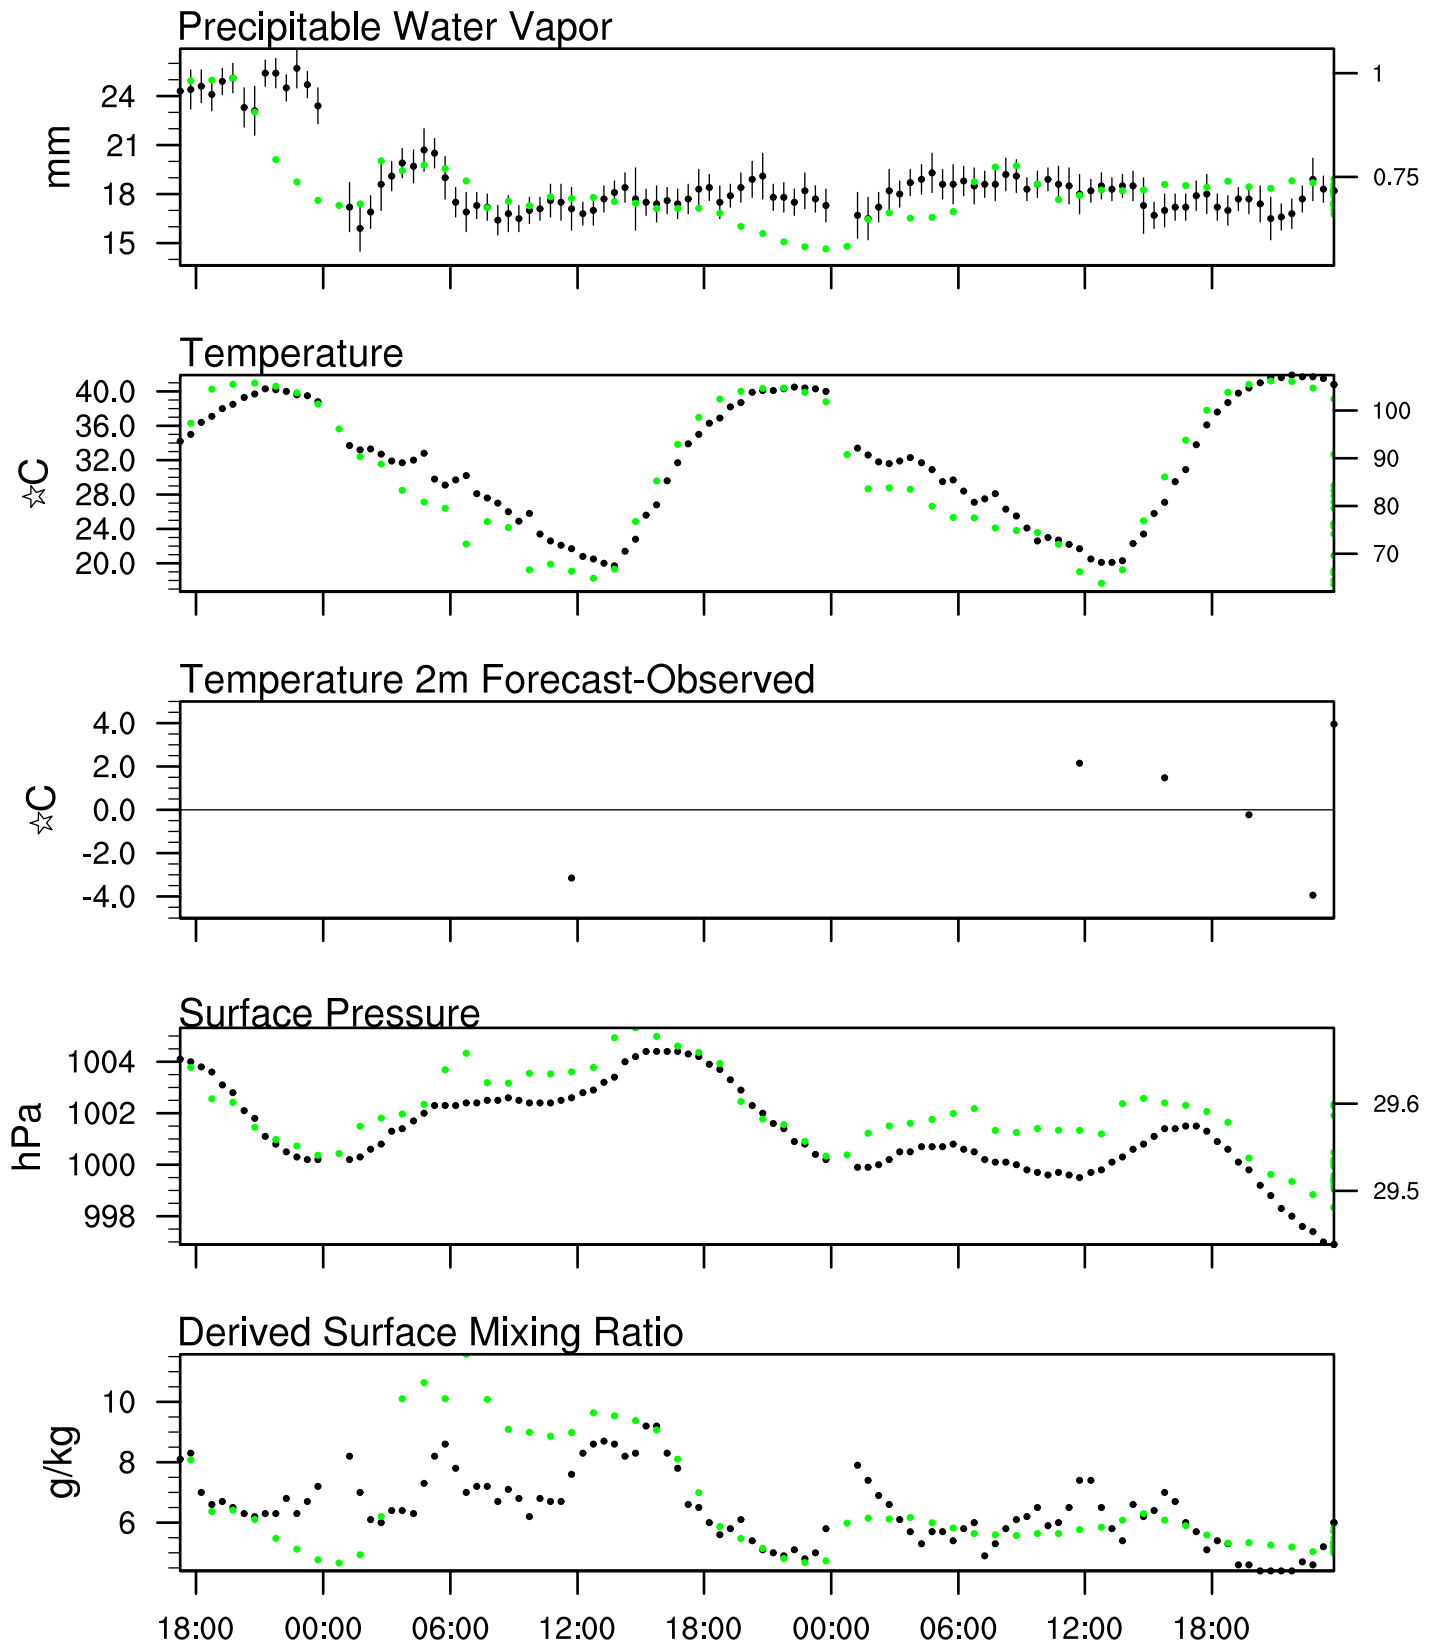

Roll, AZ

22 Sep 2020 17:45 UTC - 26 Sep 2020 6:15 UTC

Roll, AZ 22Sep 2020 17Z

Plcl=697 Tlcl[C]=5 Shox=6 Pwat[cm]=2 Cape[J]= 32

Roll, AZ 23Sep 2020 5Z

Plcl=807 Tlcl[C]=11 Shox=6 Pwat[cm]=2 Cape[J]= 0

Roll, AZ 23Sep 2020 17Z

Plcl=697 Tlcl[C]=3 Shox=8 Pwat[cm]=2 Cape[J]= 6

Roll, AZ 24Sep 2020 5Z

Plcl=727 Tlcl[C]=1 Shox=8 Pwat[cm]=2 Cape[J]=0

Roll, AZ 24Sep 2020 17Z

Plcl=659 Tlcl[C]=0 Shox=8 Pwat[cm]=2 Cape[J]= 9

Roll, AZ 25Sep 2020 5Z

Plcl=701 Tlcl[C]=0 Shox=8 Pwat[cm]=2 Cape[J]= 0

Roll, AZ 25Sep 2020 17Z

Plcl=662 Tlcl[C]=-1 Shox=9 Pwat[cm]=2 Cape[J]= 8

Roll, AZ 26Sep 2020 5Z

Plcl=800 Tlcl[C]=5 Shox=9 Pwat[cm]=2 Cape[J]= 0