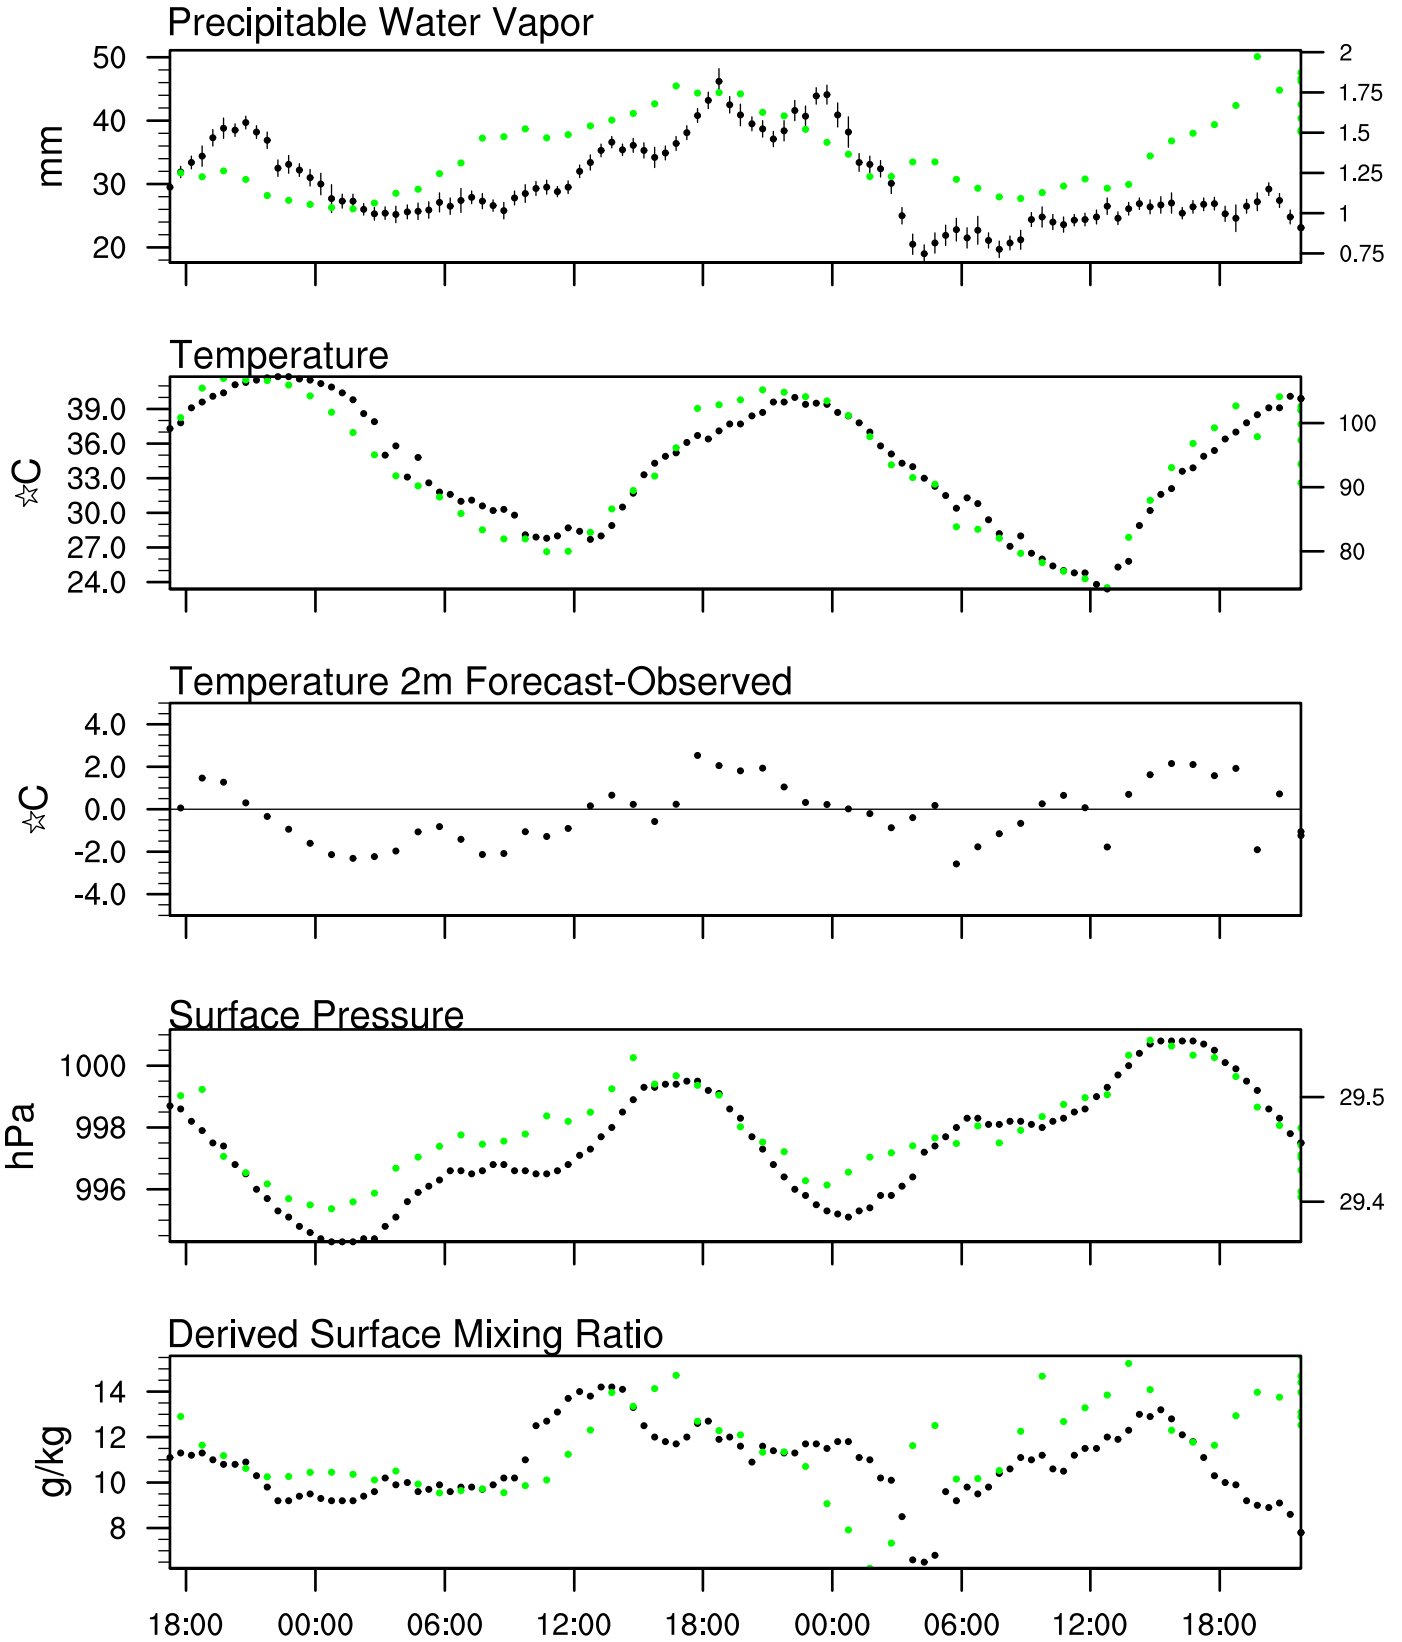

# Roll, AZ 22Jul 2020 17Z

Plcl=753 Tlcl[C]=13 Shox=2 Pwat[cm]=3 Cape[J]= 2477