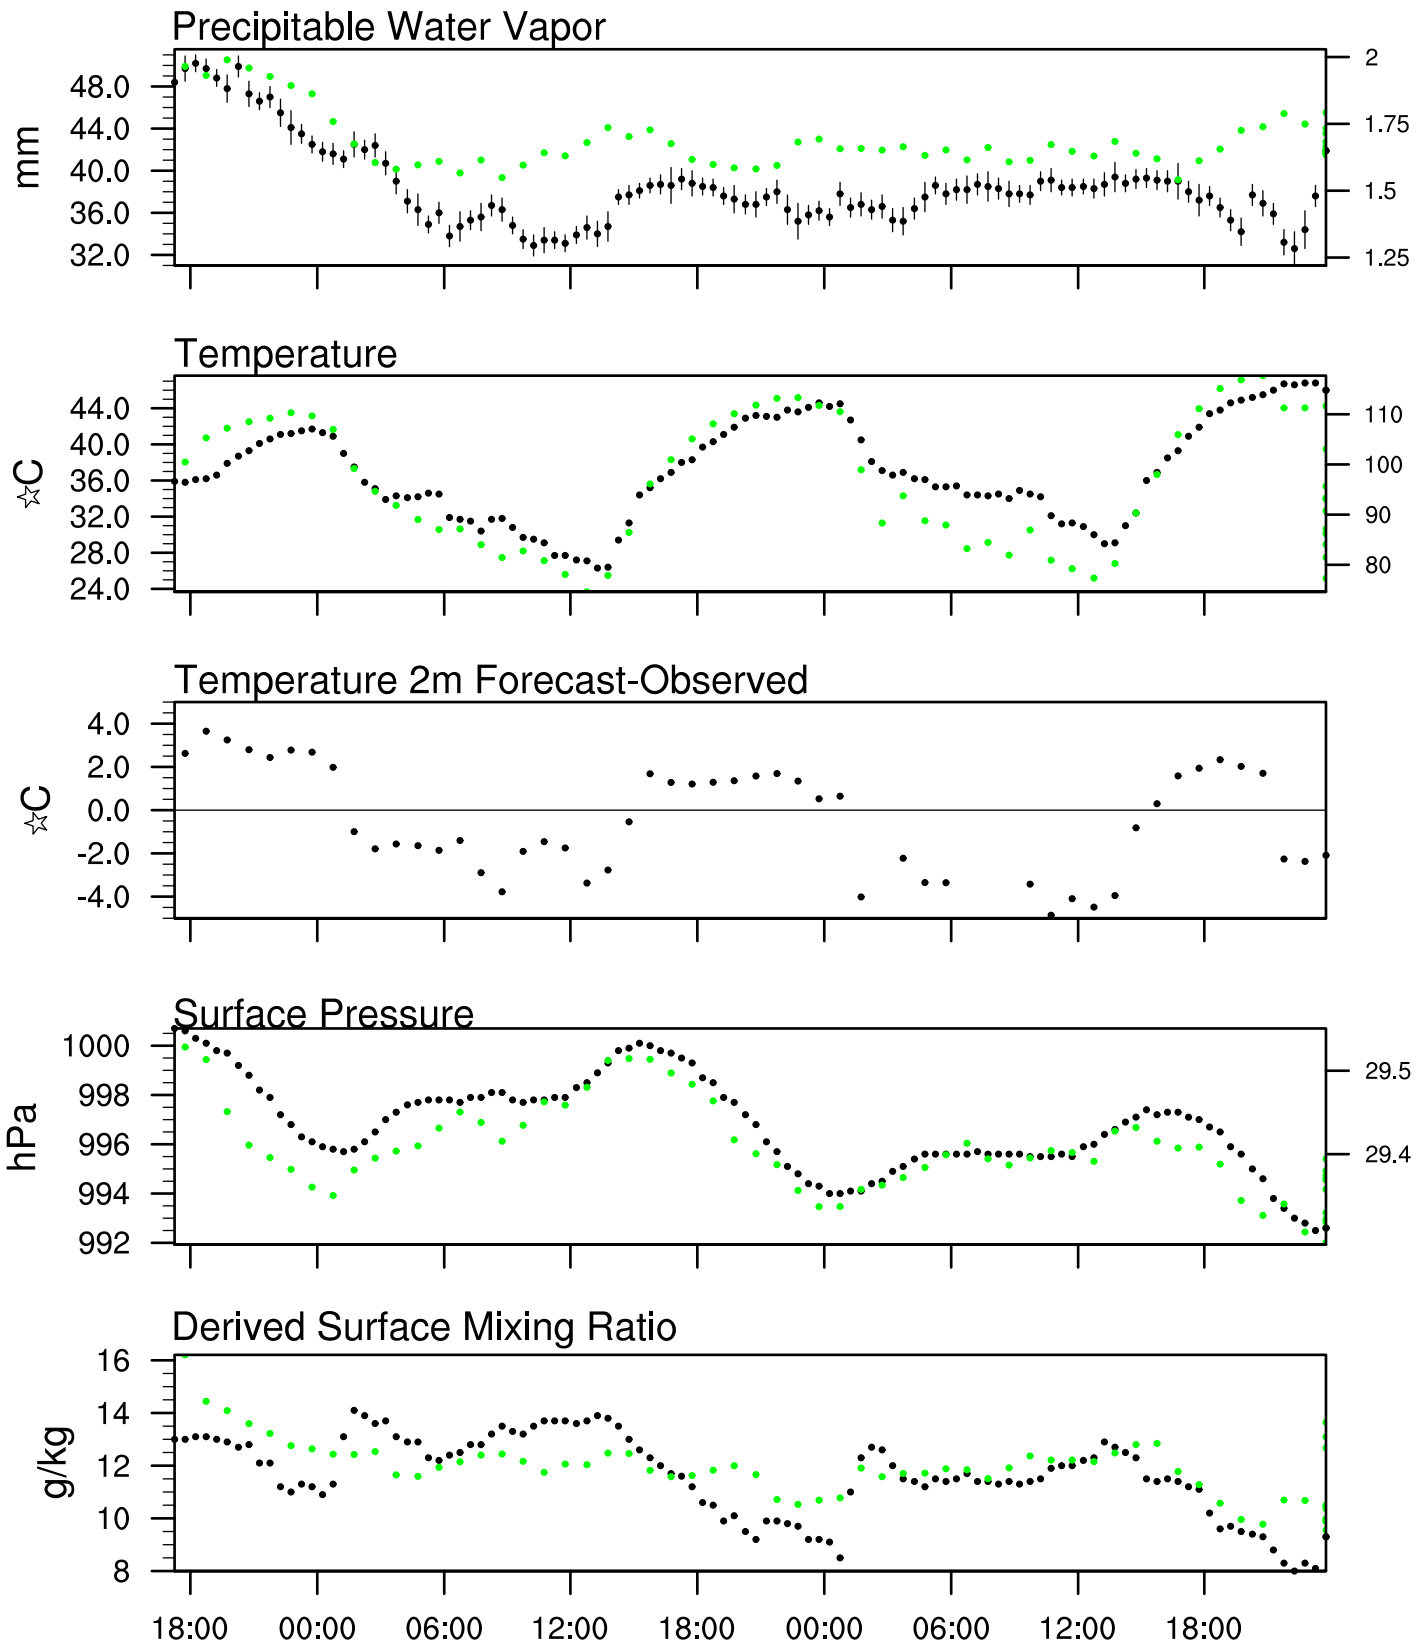

# Roll, AZ 22Aug 2020 17Z

Plcl=808 Tlcl[C]=18 Shox=-4 Pwat[cm]=5 Cape[J]= 3560