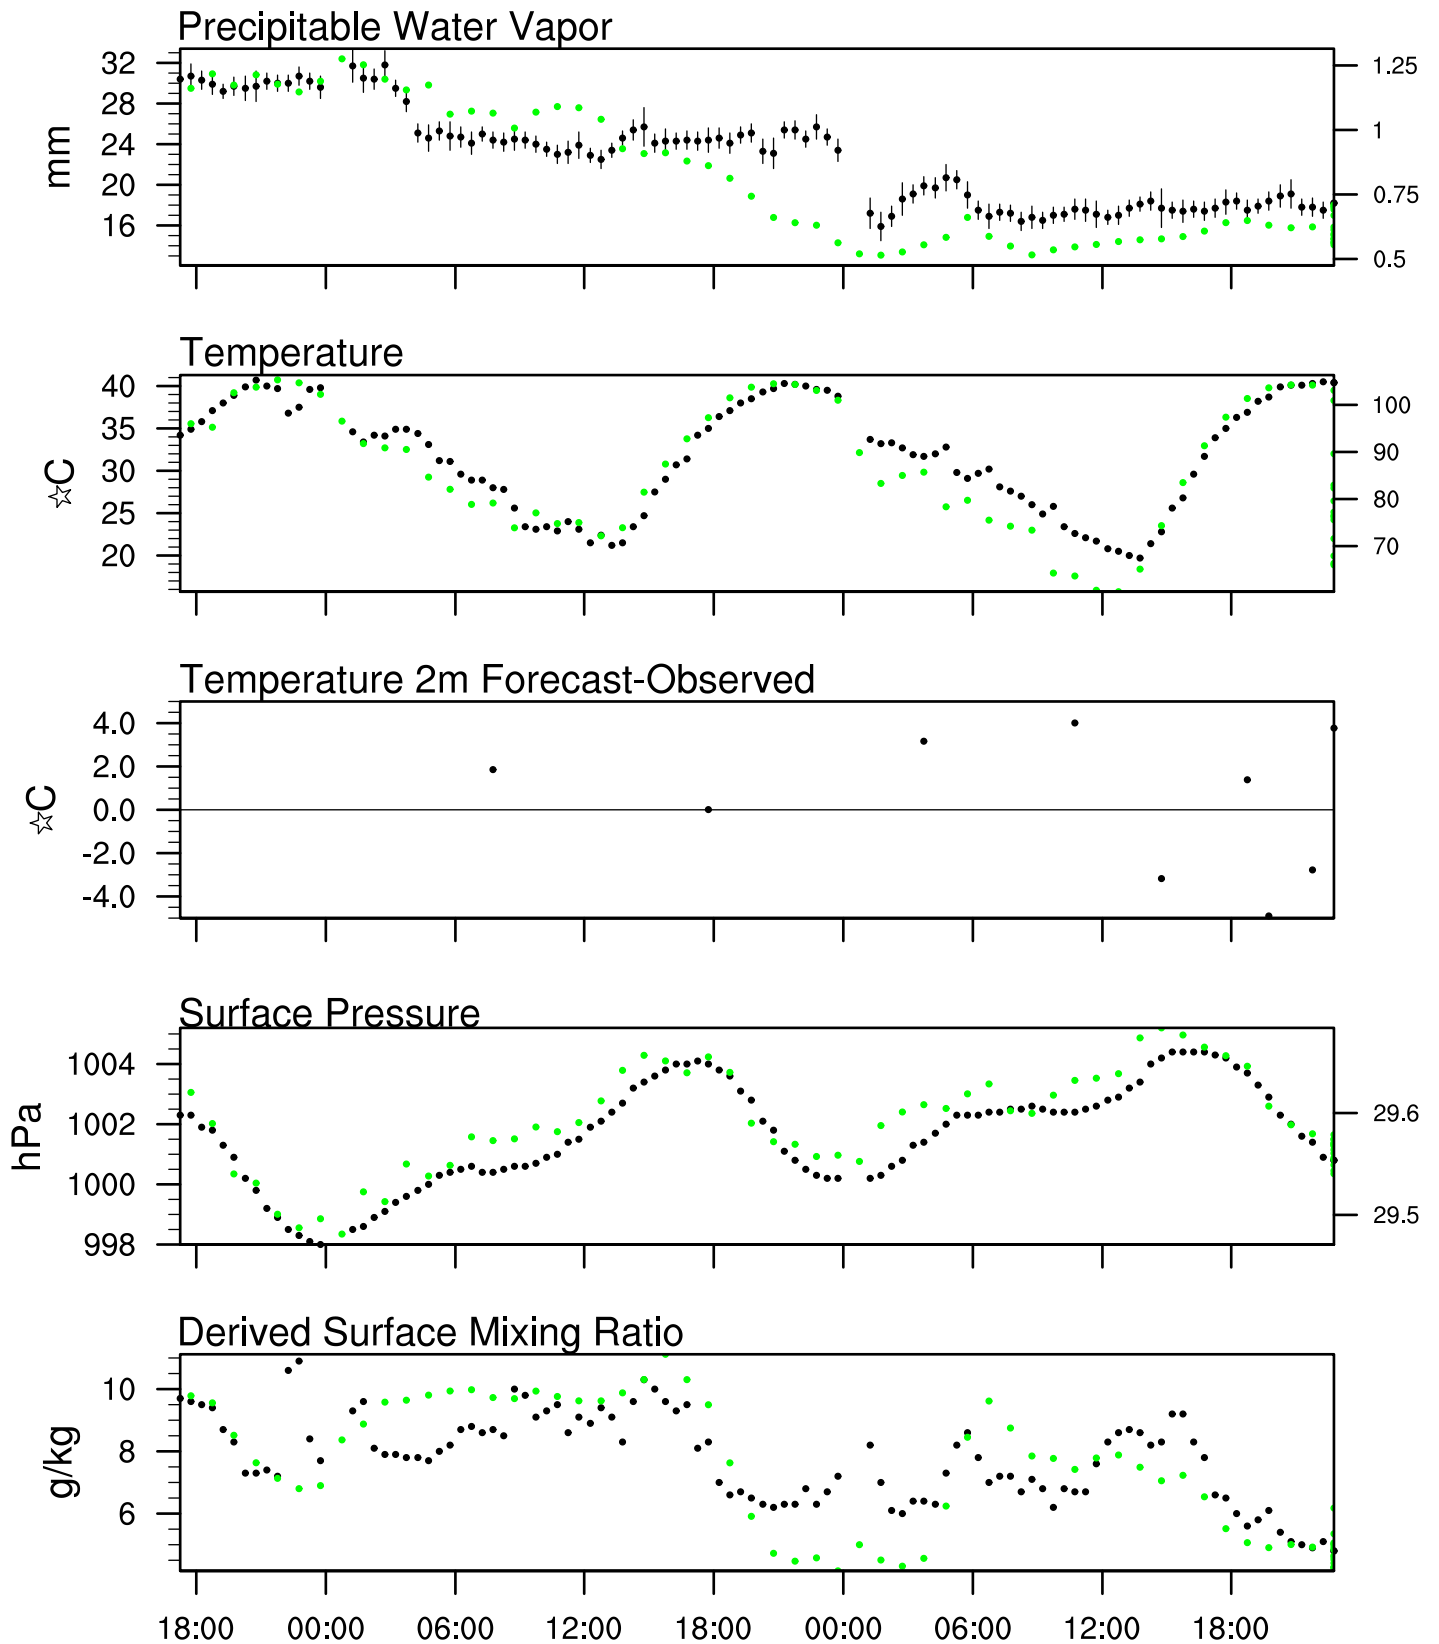

Roll, AZ

21 Sep 2020 17:45 UTC - 25 Sep 2020 6:15 UTC

Roll, AZ 21Sep 2020 17Z

Plcl=739 Tlcl[C]=9 Shox=1 Pwat[cm]=3 Cape[J]= 601

Roll, AZ 22Sep 2020 5Z

Plcl=789 Tlcl[C]=10 Shox=3 Pwat[cm]=3 Cape[J]= 91

Roll, AZ 22Sep 2020 17Z

Plcl=747 Tlcl[C]=8 Shox=7 Pwat[cm]=2 Cape[J]= 225

Roll, AZ 23Sep 2020 5Z

Plcl=792 Tlcl[C]=8 Shox=8 Pwat[cm]=2 Cape[J]= 0

Roll, AZ 23Sep 2020 17Z

Plcl=671 Tlcl[C]=0 Shox=8 Pwat[cm]=2 Cape[J]= 6

Roll, AZ 24Sep 2020 5Z

Plcl=698 Tlcl[C]=-2 Shox=10 Pwat[cm]=2 Cape[J]= 0

Roll, AZ 24Sep 2020 17Z

Plcl=645 Tlcl[C]=-3 Shox=10 Pwat[cm]=2 Cape[J]= 5

Roll, AZ 25Sep 2020 5Z

Plcl=671 Tlcl[C]=-4 Shox=7 Pwat[cm]=2 Cape[J]= 0