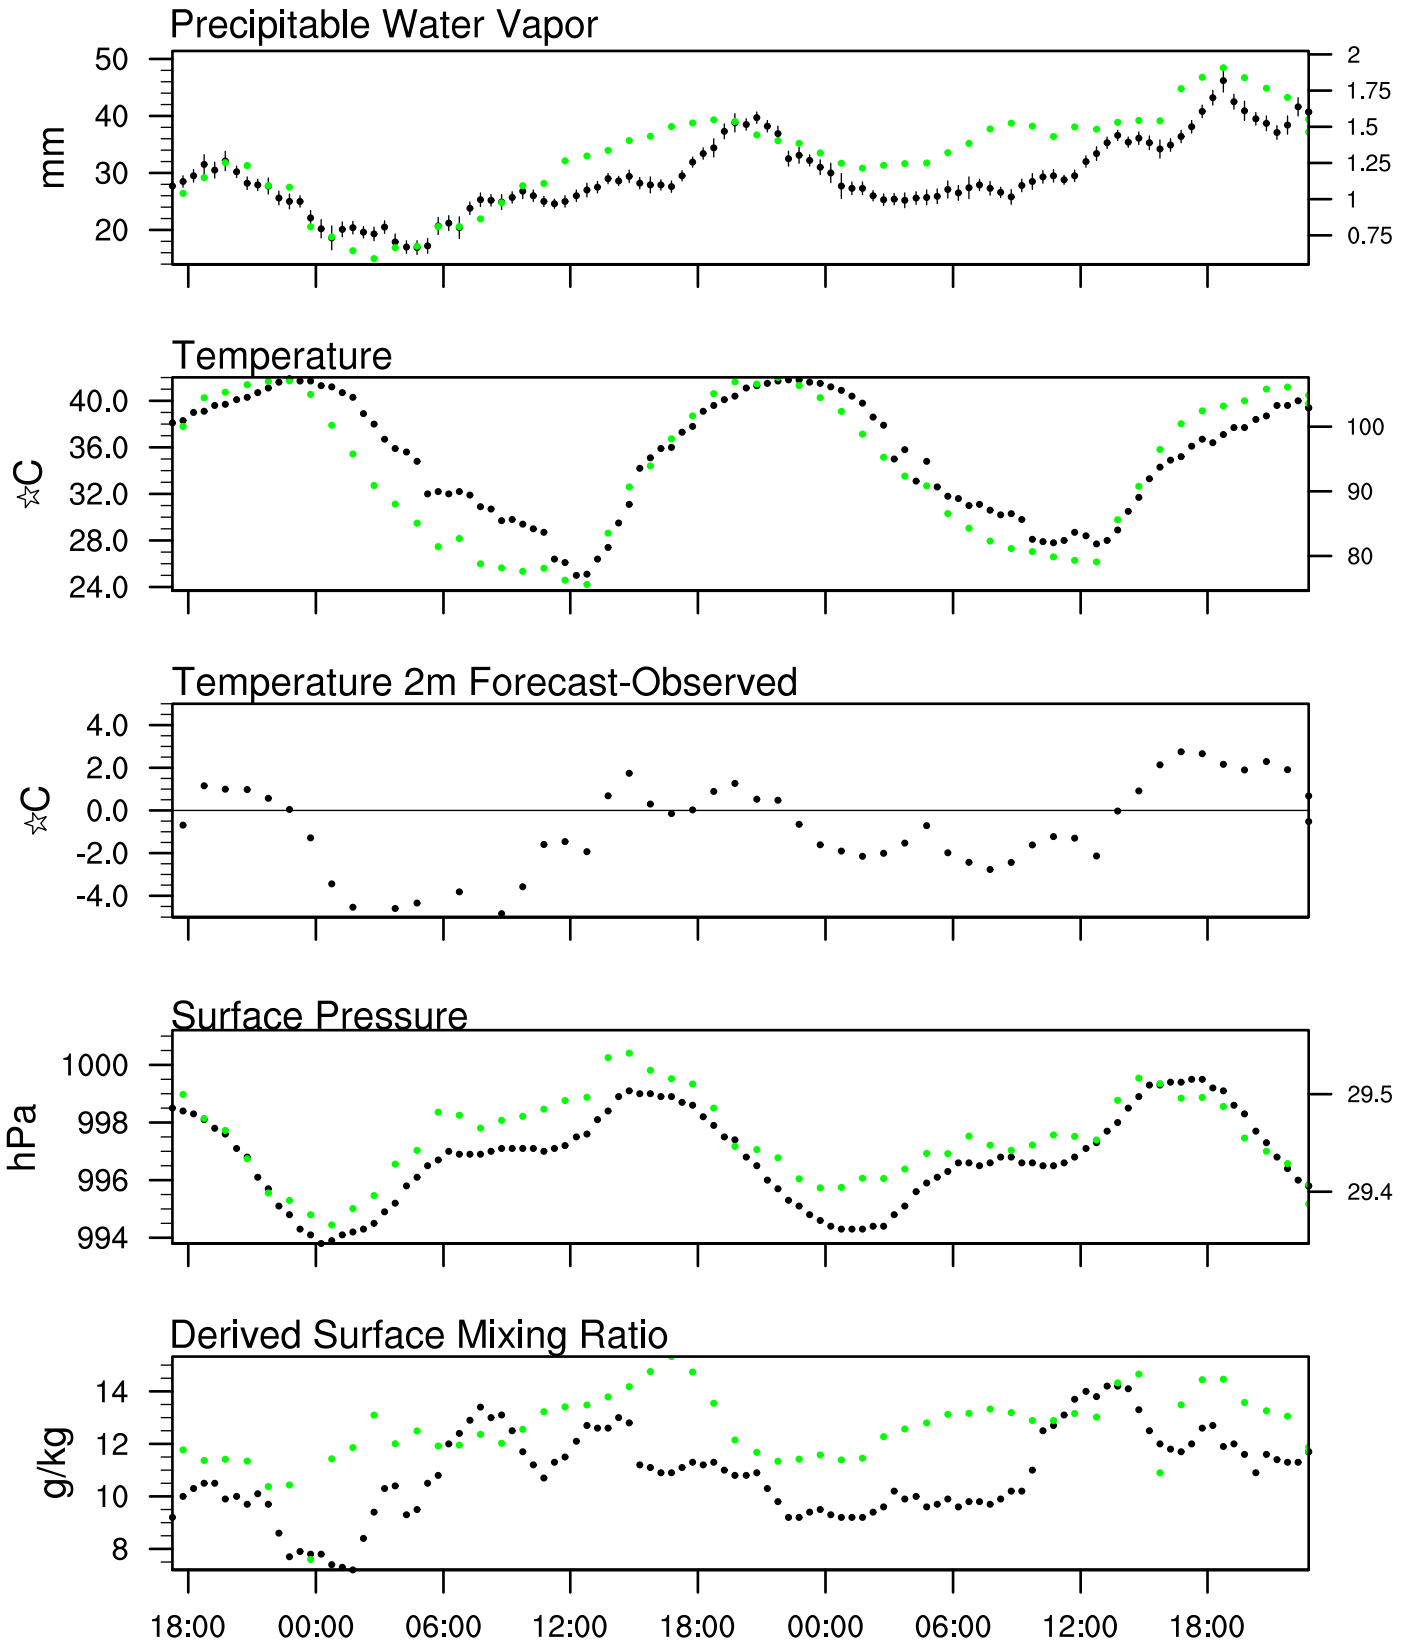

Roll, AZ

21 Jul 2020 17:45 UTC - 25 Jul 2020 6:15 UTC

Roll, AZ 21Jul 2020 17Z

PfcI=743 TfcI[C]=12 Shox=8 Pwat[cm]=3 Cape[J]= 1511

Roll, AZ 22Jul 2020 5Z

Plcl=848 Tlcl[C]=14 Shox=7 Pwat[cm]=2 Cape[J]= 72

Roll, AZ 22Jul 2020 17Z

Plcl=782 Tlcl[C]=16 Shox=0 Pwat[cm]=4 Cape[J]= 2753

Roll, AZ 23Jul 2020 5Z

Plcl=829 Tlcl[C]=15 Shox=1 Pwat[cm]=3 Cape[J]= 842

Roll, AZ 23Jul 2020 17Z

Plcl=774 Tlcl[C]=15 Shox=-2 Pwat[cm]=5 Cape[J]= 3148

Roll, AZ 24Jul 2020 5Z

PtCl=792 Tlcl[C]=10 Shox=0 Pwat[cm]=3 Cape[J]= 0

Roll, AZ 24Jul 2020 17Z

Plcl=797 Tlcl[C]=16 Shox=0 Pwat[cm]=4 Cape[J]= 1930

Roll, AZ 25Jul 2020 5Z

Plcl=859 Tlcl[C]=16 Shox=2 Pwat[cm]=3 Cape[J]= 92