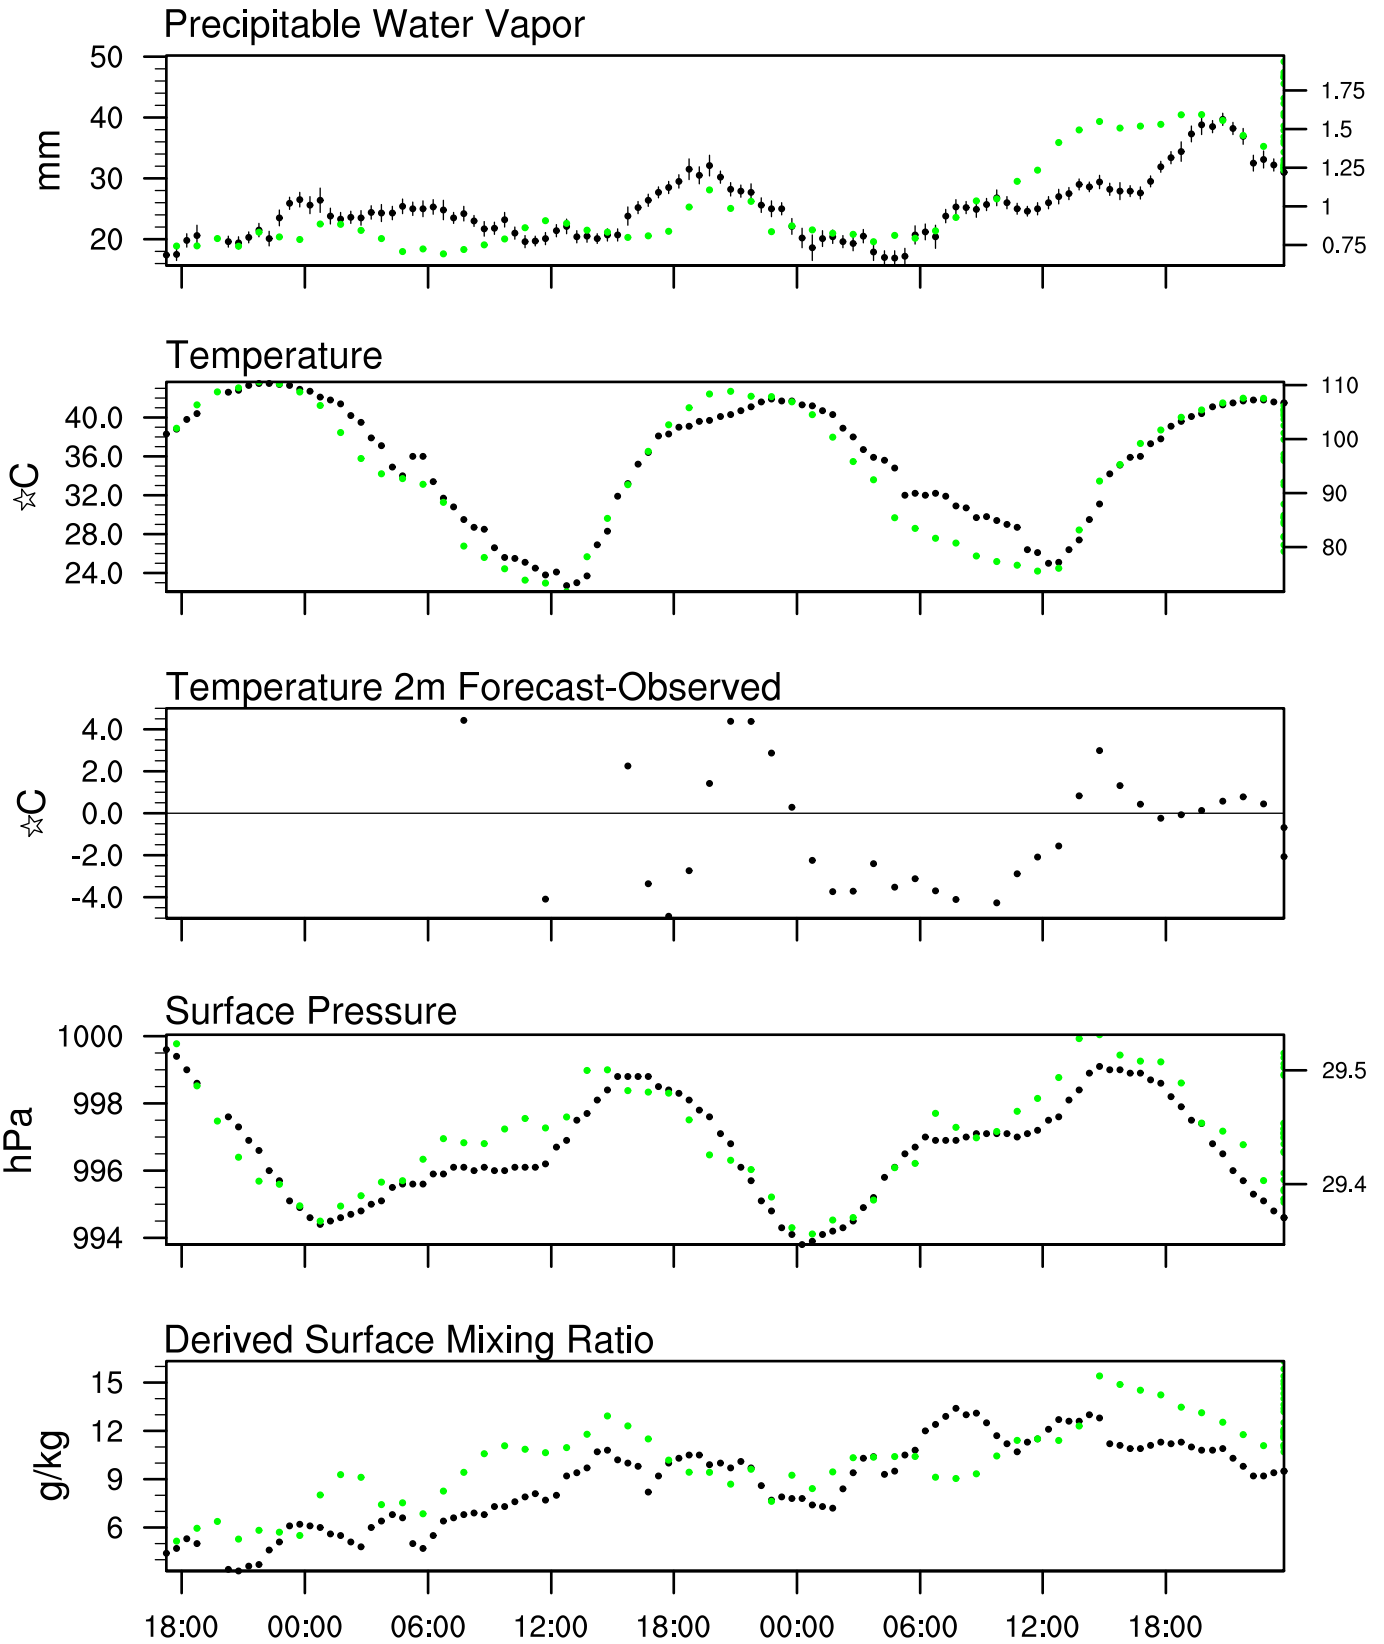

Roll, AZ

20 Jul 2020 17:45 UTC - 24 Jul 2020 6:15 UTC

Roll, AZ 20Jul 2020 17Z

Plcl=627 Tlcl[C]=-1 Shox=9 Pwat[cm]=2 Cape[J]= 54

Roll, AZ 21 Jul 2020 5Z

Plcl=702 Tlcl[C]=3 Shox=6 Pwat[cm]=2 Cape[J]= 0

Roll, AZ 21Jul 2020 17Z

Plcl=717 Tlcl[C]=9 Shox=7 Pwat[cm]=2 Cape[J]= 862

Roll, AZ 22Jul 2020 5Z

Plcl=809 Tlcl[C]=11 Shox=8 Pwat[cm]=2 Cape[J]= 0

Roll, AZ 22Jul 2020 17Z

Plcl=776 Tlcl[C]=15 Shox=0 Pwat[cm]=4 Cape[J]= 2873

Roll, AZ 23Jul 2020 5Z

Plcl=817 Tlcl[C]=13 Shox=1 Pwat[cm]=3 Cape[J]= 146

Roll, AZ 23Jul 2020 17Z

Plcl=795 Tlcl[C]=16 Shox=-1 Pwat[cm]=5 Cape[J]= 3222

Roll, AZ 24Jul 2020 5Z

Plcl=777 Tlcl[C]=9 Shox=0 Pwat[cm]=4 Cape[J]=0