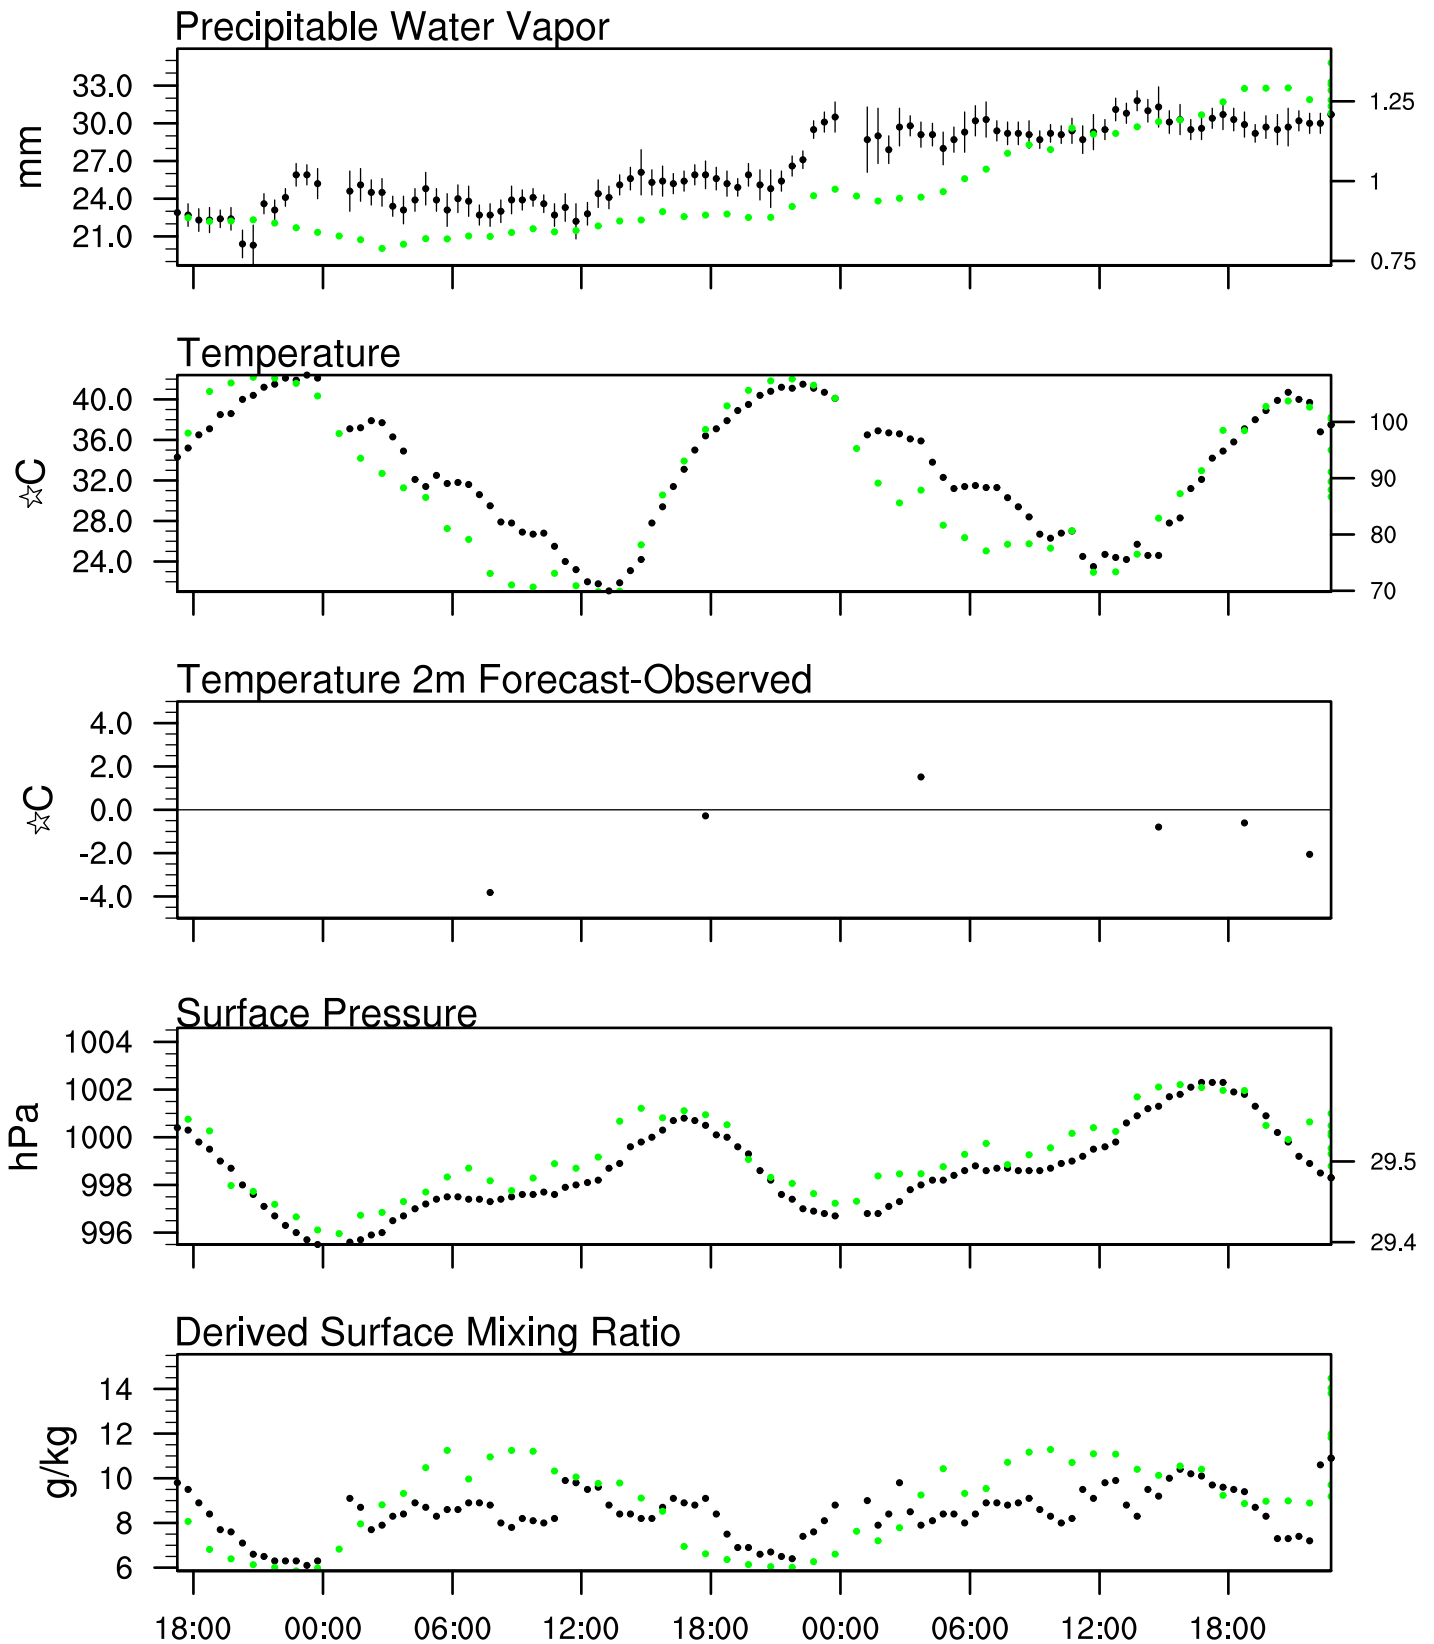

Roll, AZ

19 Sep 2020 17:45 UTC - 23 Sep 2020 6:15 UTC

Roll, AZ 19Sep 2020 17Z

Plcl=700 Tlcl[C]=5 Shox=6 Pwat[cm]=2 Cape[J]= 219

Roll, AZ 20Sep 2020 5Z

Plcl=815 Tlcl[C]=12 Shox=4 Pwat[cm]=2 Cape[J]= 10

Roll, AZ 20Sep 2020 17Z

Plcl=685 Tlcl[C]=2 Shox=3 Pwat[cm]=2 Cape[J]= 9

Roll, AZ 21 Sep 2020 5Z

Plcl=792 Tlcl[C]=9 Shox=2 Pwat[cm]=3 Cape[J]= 6

Roll, AZ 21Sep 2020 17Z

Plcl=731 Tlcl[C]=8 Shox=0 Pwat[cm]=3 Cape[J]= 401

Roll, AZ 22Sep 2020 5Z

Ptcl=846 Tlcl[C]=16 Shox=1 Pwat[cm]=3 Cape[J]= 521

Roll, AZ 22Sep 2020 17Z

Plcl=762 Tlcl[C]=10 Shox=0 Pwat[cm]=3 Cape[J]= 309

Roll, AZ 23Sep 2020 5Z

Plcl=867 Tlcl[C]=17 Shox=1 Pwat[cm]=3 Cape[J]= 1310