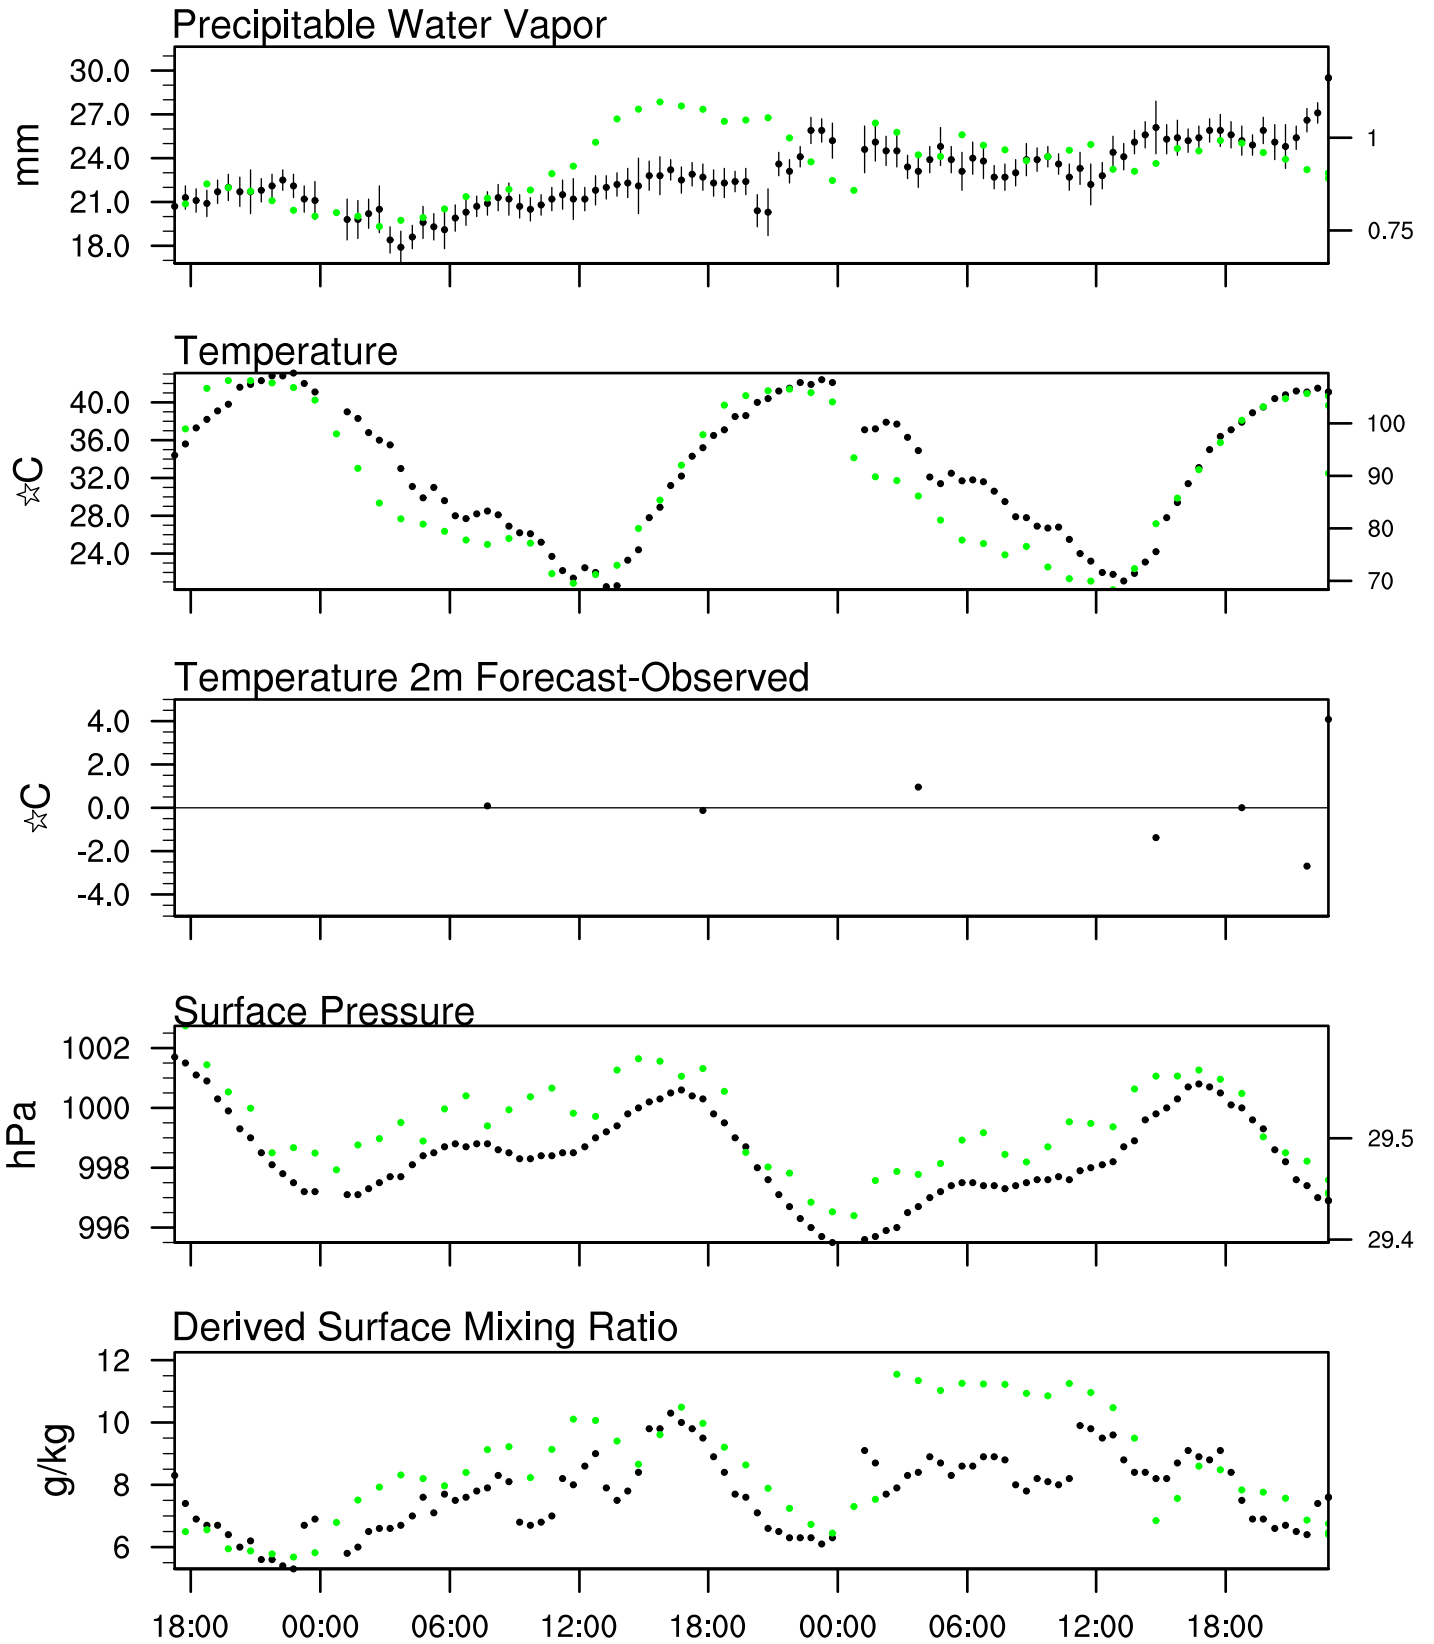

Roll, AZ

18 Sep 2020 17:45 UTC - 22 Sep 2020 6:15 UTC

Roll, AZ 18Sep 2020 17Z

Plcl=671 Tlcl[C]=2 Shox=7 Pwat[cm]=2 Cape[J]= 10

Roll, AZ 19Sep 2020 5Z

Plcl=765 Tlcl[C]=6 Shox=5 Pwat[cm]=2 Cape[J]= 0

Roll, AZ 19Sep 2020 17Z

Plcl=748 Tlcl[C]=9 Shox=2 Pwat[cm]=3 Cape[J]= 302

Roll, AZ 20Sep 2020 5Z

Plcl=842 Tlcl[C]=13 Shox=4 Pwat[cm]=3 Cape[J]= 0

Roll, AZ 20Sep 2020 17Z

Plcl=732 Tlcl[C]=6 Shox=3 Pwat[cm]=3 Cape[J]= 8

Roll, AZ 21 Sep 2020 5Z

Plcl=801 Tlcl[C]=10 Shox=3 Pwat[cm]=3 Cape[J]= 0

Roll, AZ 21 Sep 2020 17Z

Plcl=687 Tlcl[C]=1 Shox=2 Pwat[cm]=3 Cape[J]= 0

Roll, AZ 22Sep 2020 5Z

Plcl=837 Tlcl[C]=14 Shox=2 Pwat[cm]=3 Cape[J]= 245