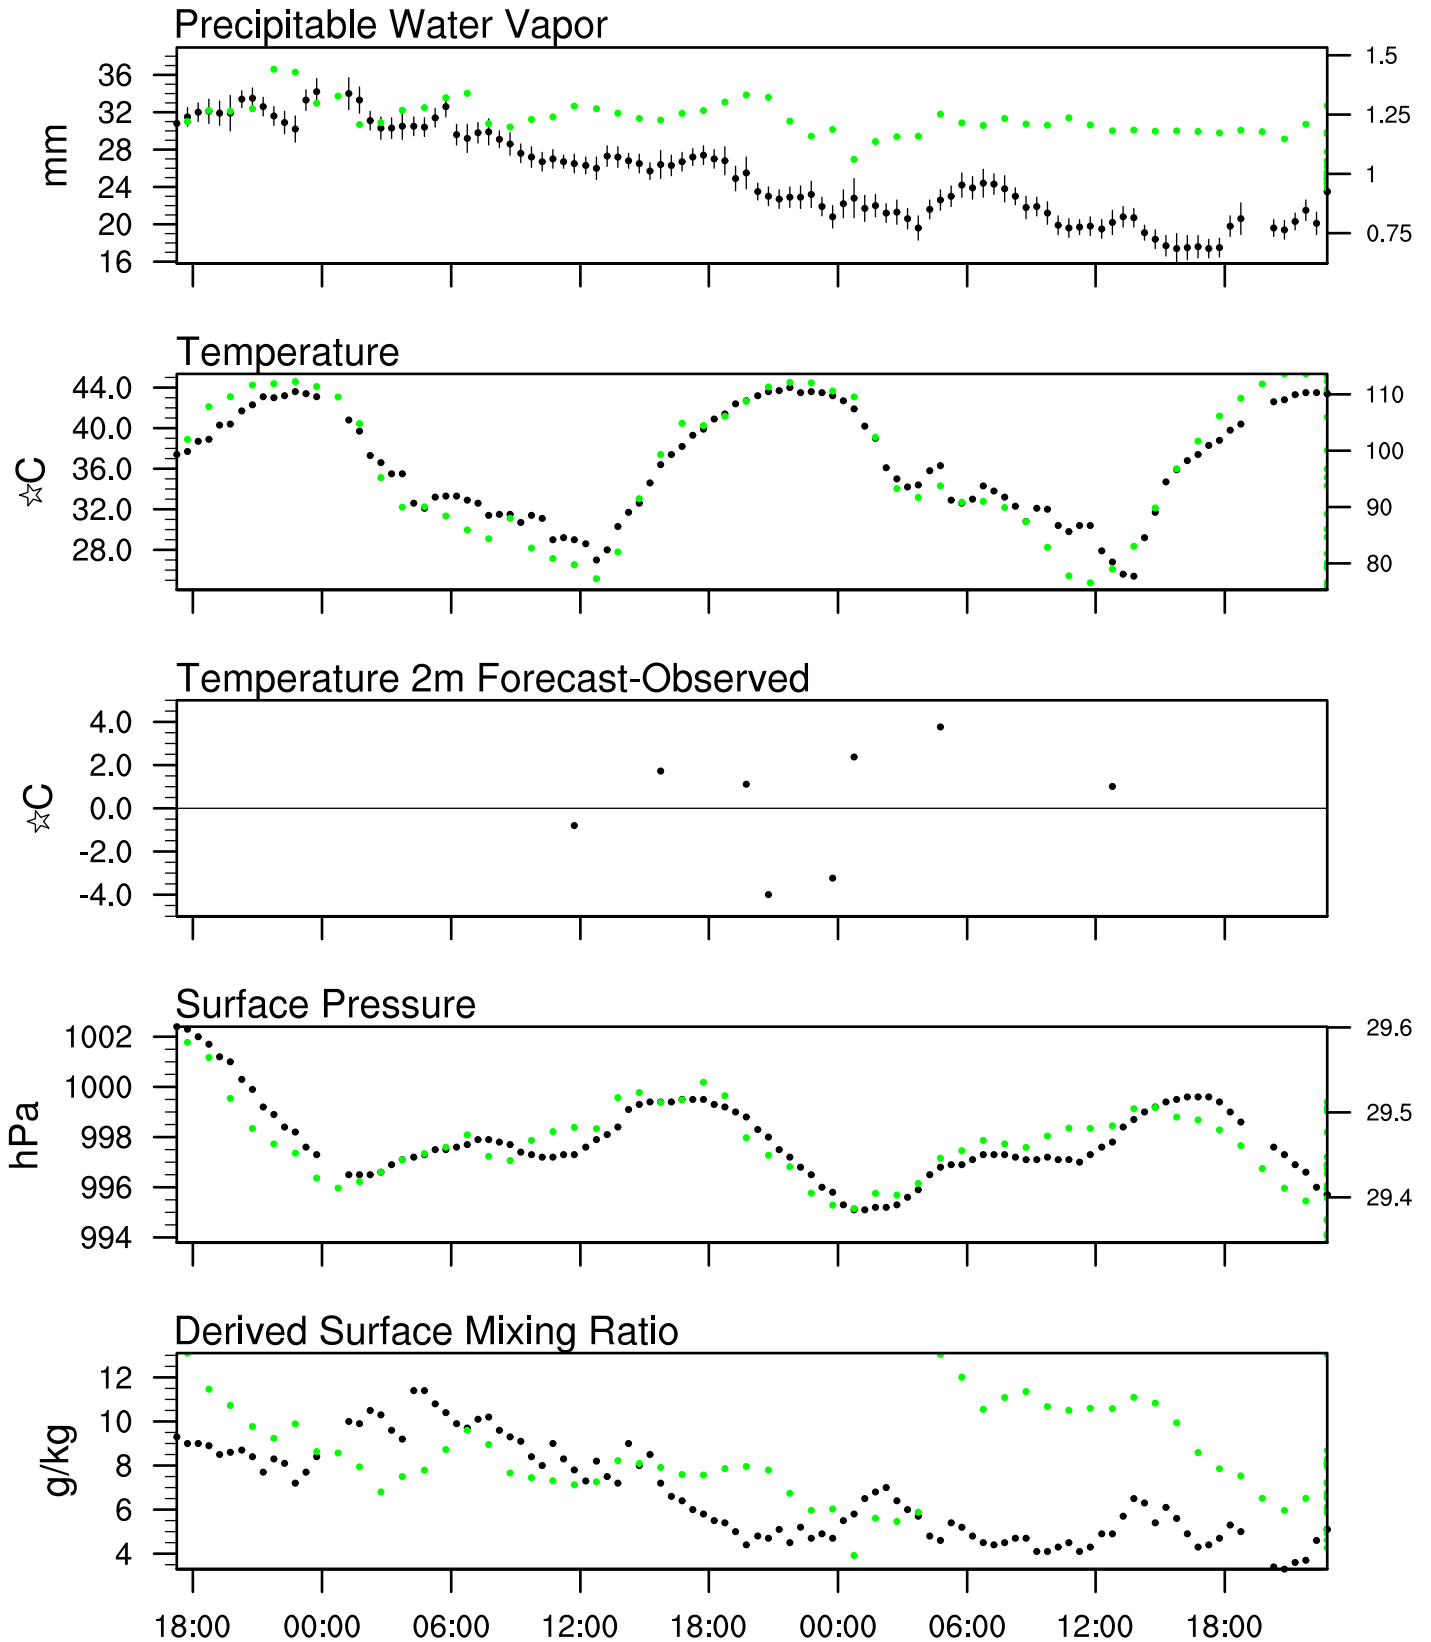

# Roll, AZ 18Jul 2020 17Z

Plcl=763 Tlcl[C]=13 Shox=1 Pwat[cm]=3 Cape[J]= 1464