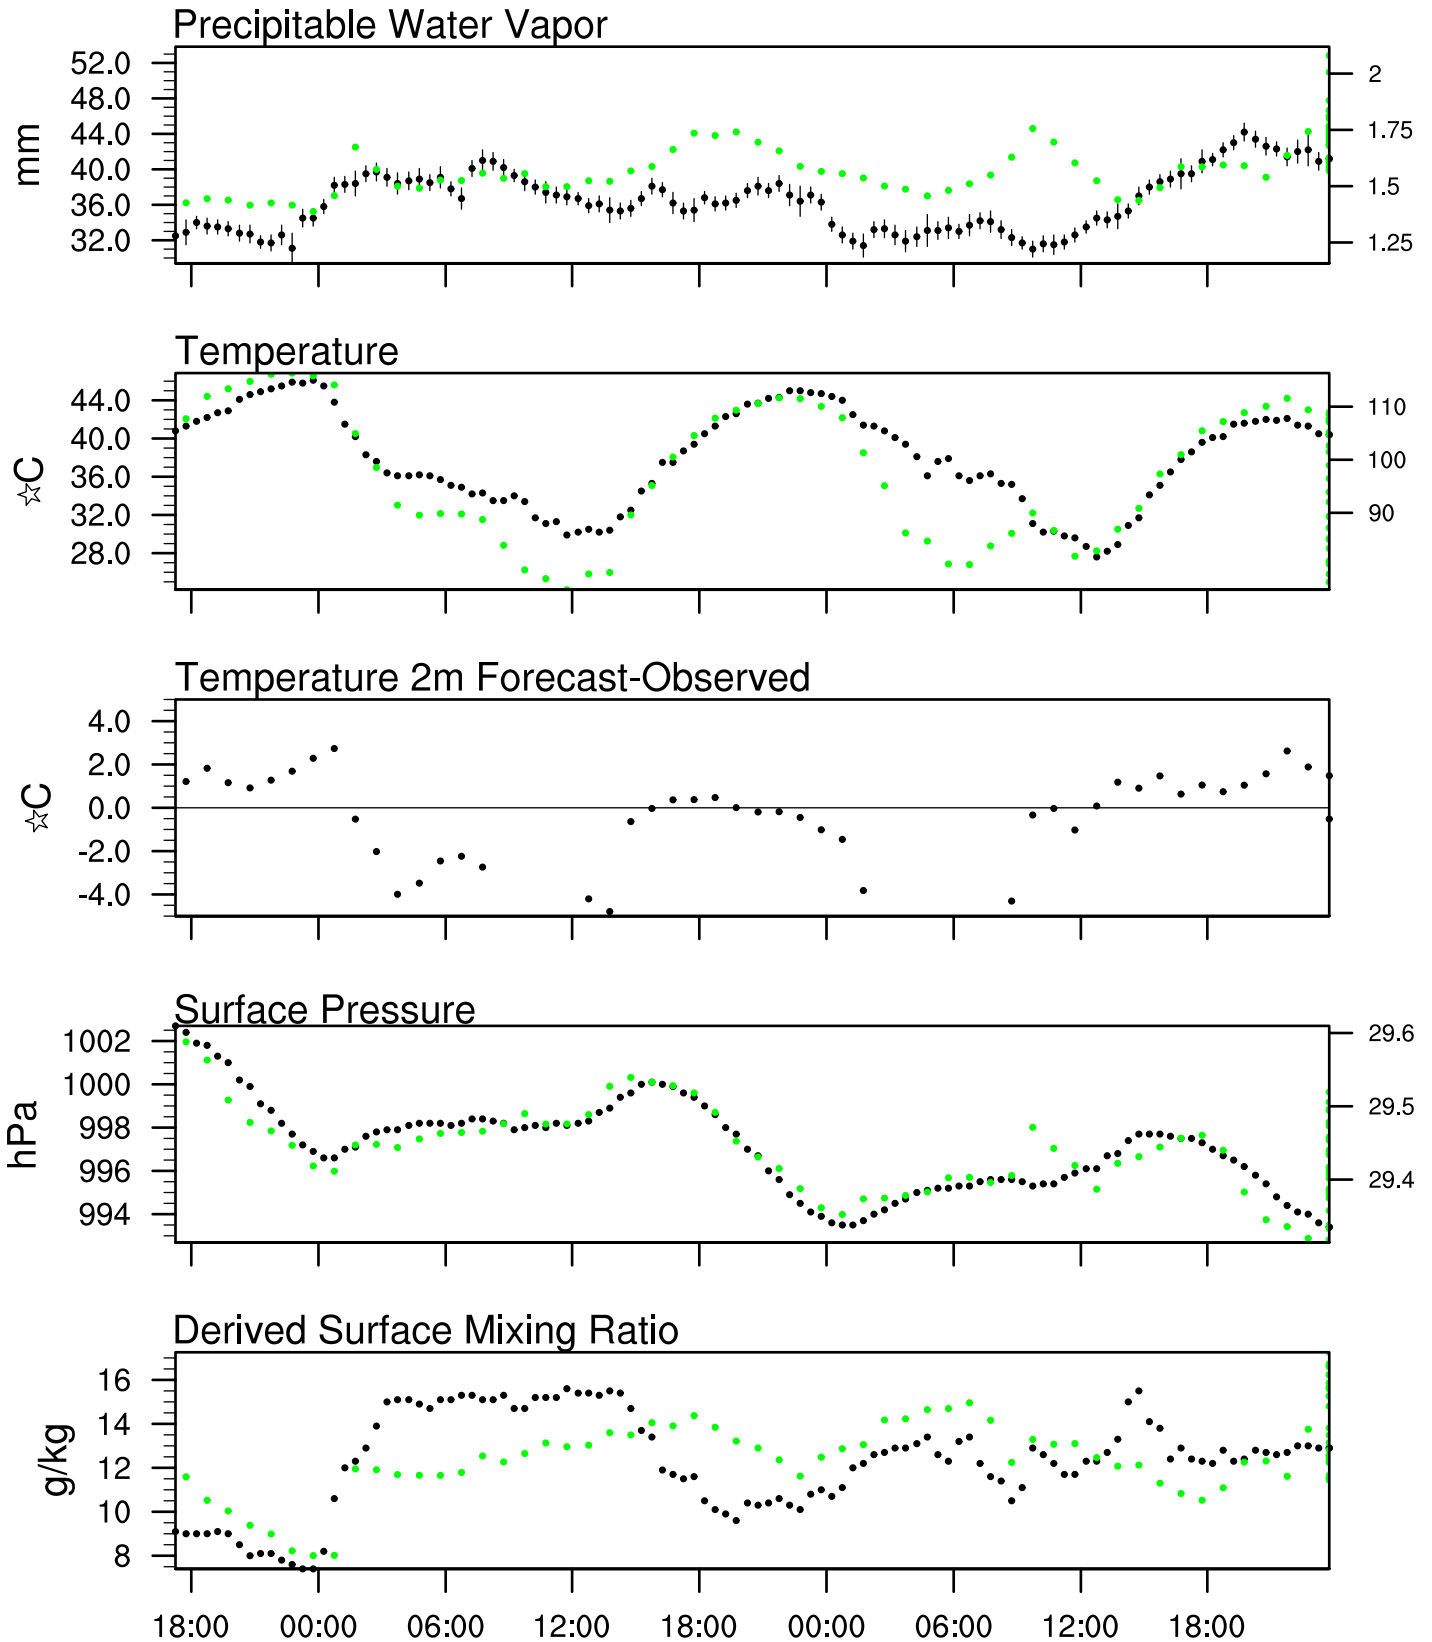

Roll, AZ

18 Aug 2020 17:45 UTC - 22 Aug 2020 6:15 UTC

Roll, AZ 18Aug 2020 17Z

Plcl=715 Tlcl[C]=10 Shox=-1 Pwat[cm]=4 Cape[J]= 1633

Roll, AZ 19Aug 2020 5Z

Plcl=789 Tlcl[C]=12 Shox=-1 Pwat[cm]=4 Cape[J]= 596

Roll, AZ 19Aug 2020 17Z

Plcl=763 Tlcl[C]=15 Shox=-1 Pwat[cm]=4 Cape[J]= 2902

Roll, AZ 20Aug 2020 5Z

Plcl=866 Tlcl[C]=17 Shox=0 Pwat[cm]=4 Cape[J]= 1318

Roll, AZ 20Aug 2020 17Z

Plcl=710 Tlcl[C]=9 Shox=0 Pwat[cm]=4 Cape[J]= 1257

Roll, AZ 21Aug 2020 5Z

Plcl=884 Tlcl[C]=19 Shox=-2 Pwat[cm]=4 Cape[J]= 1893

Roll, AZ 21Aug 2020 17Z

Plcl=730 Tlcl[C]=11 Shox=-1 Pwat[cm]=4 Cape[J]= 1748

Roll, AZ 22Aug 2020 5Z

Plcl=859 Tlcl[C]=18 Shox=-3 Pwat[cm]=4 Cape[J]= 1035