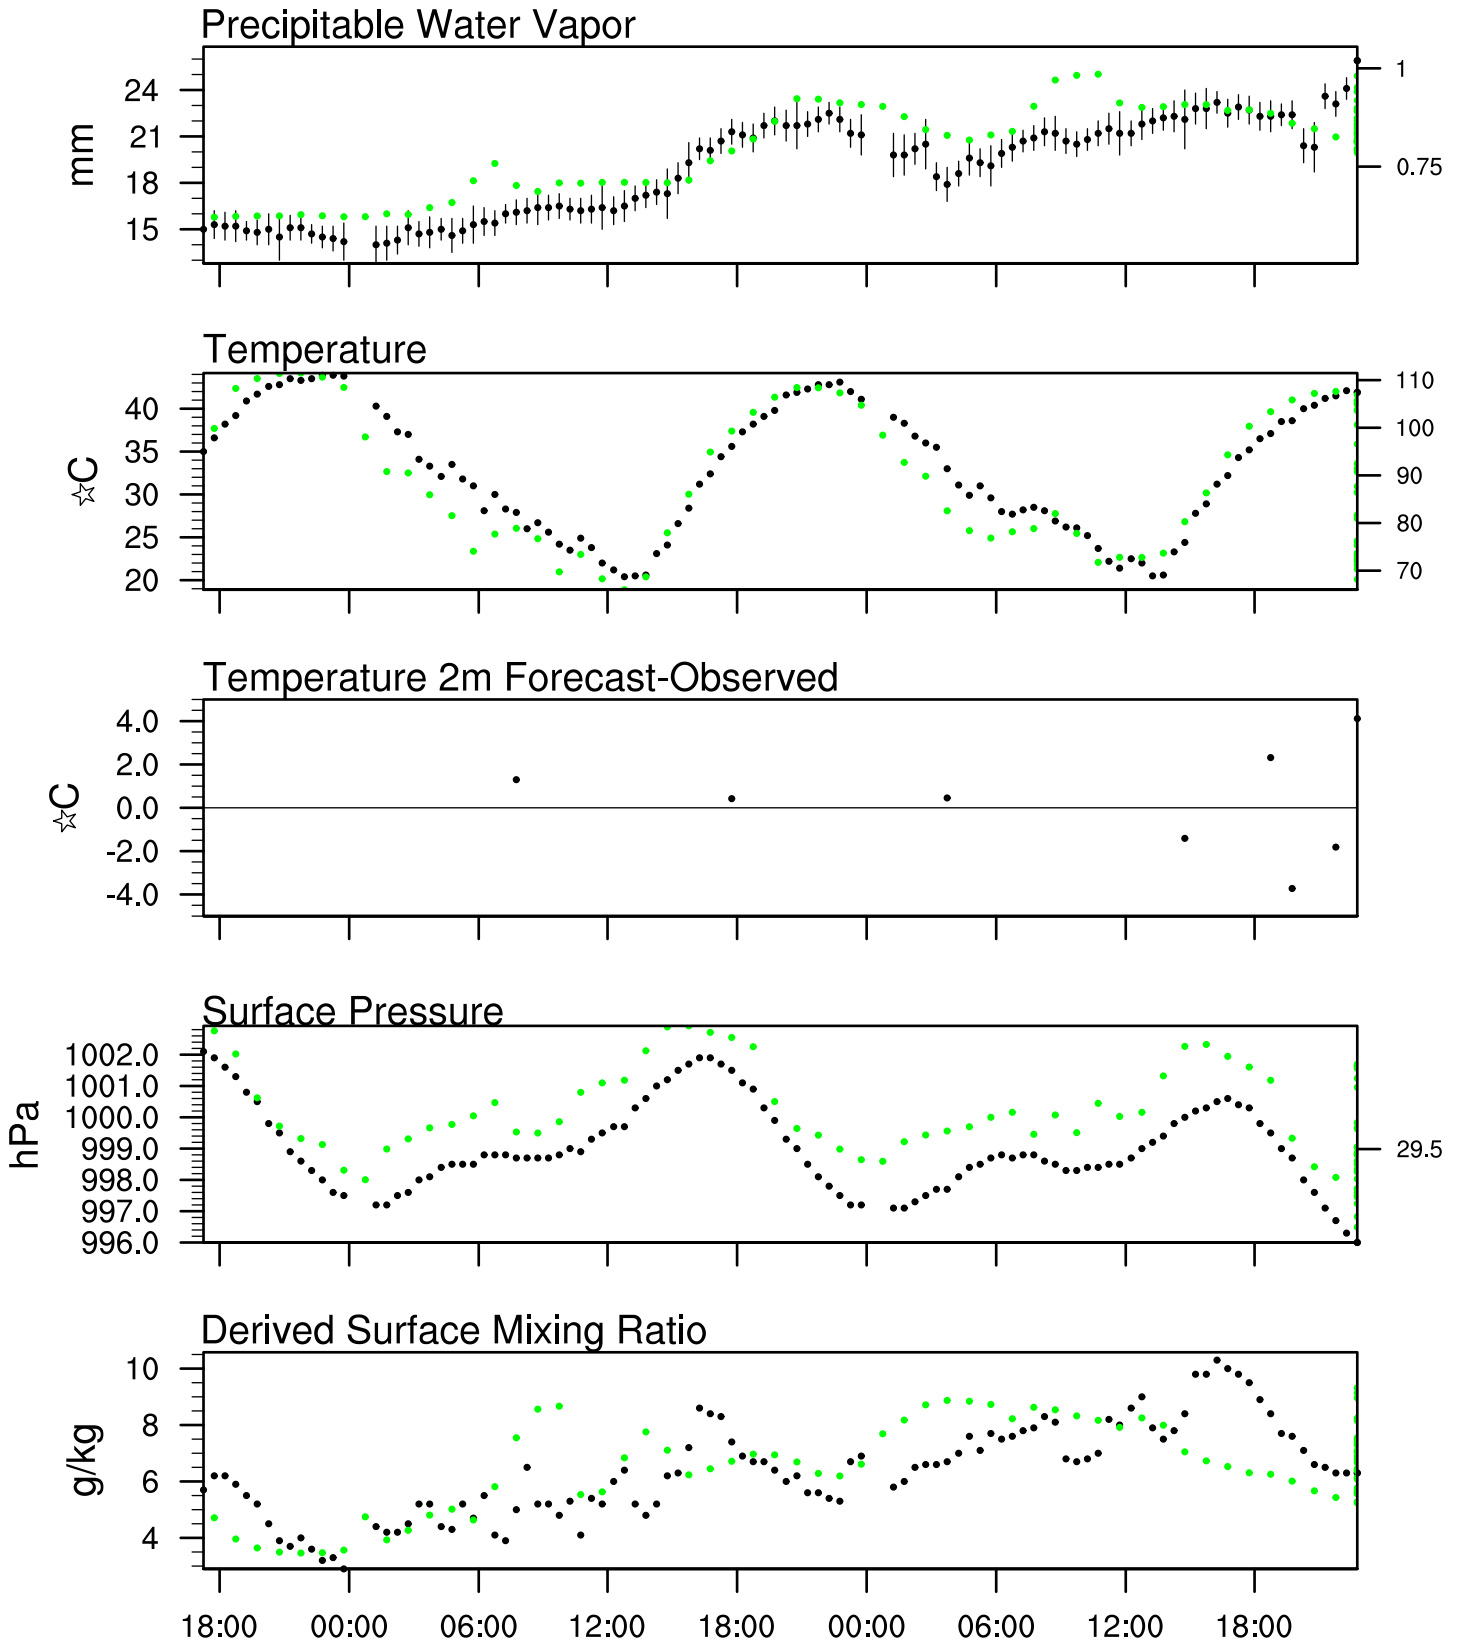

Roll, AZ

17 Sep 2020 17:45 UTC - 21 Sep 2020 6:15 UTC

Roll, AZ 17Sep 2020 17Z

Ptcl=618 Tlcl[C]=-4 Shox=9 Pwat[cm]=2 Cape[J]= 7

Roll, AZ 18Sep 2020 5Z

Ptcl=677 Tlcl[C]=-2 Shox=7 Pwat[cm]=2 Cape[J]= 0

Roll, AZ 18Sep 2020 17Z

Plcl=684 Tlcl[C]=2 Shox=7 Pwat[cm]=2 Cape[J]= 0

Roll, AZ 19Sep 2020 5Z

Plcl=787 Tlcl[C]=8 Shox=5 Pwat[cm]=2 Cape[J]= 0

Roll, AZ 19Sep 2020 17Z

Plcl=670 Tlcl[C]=1 Shox=5 Pwat[cm]=2 Cape[J]= 29

Roll, AZ 20Sep 2020 5Z

Plcl=762 Tlcl[C]=4 Shox=5 Pwat[cm]=2 Cape[J]= 0

Roll, AZ 20Sep 2020 17Z

Plcl=712 Tlcl[C]=4 Shox=4 Pwat[cm]=2 Cape[J]= 18

Roll, AZ 21Sep 2020 5Z

Plcl=827 Tlcl[C]=11 Shox=3 Pwat[cm]=2 Cape[J]= 0