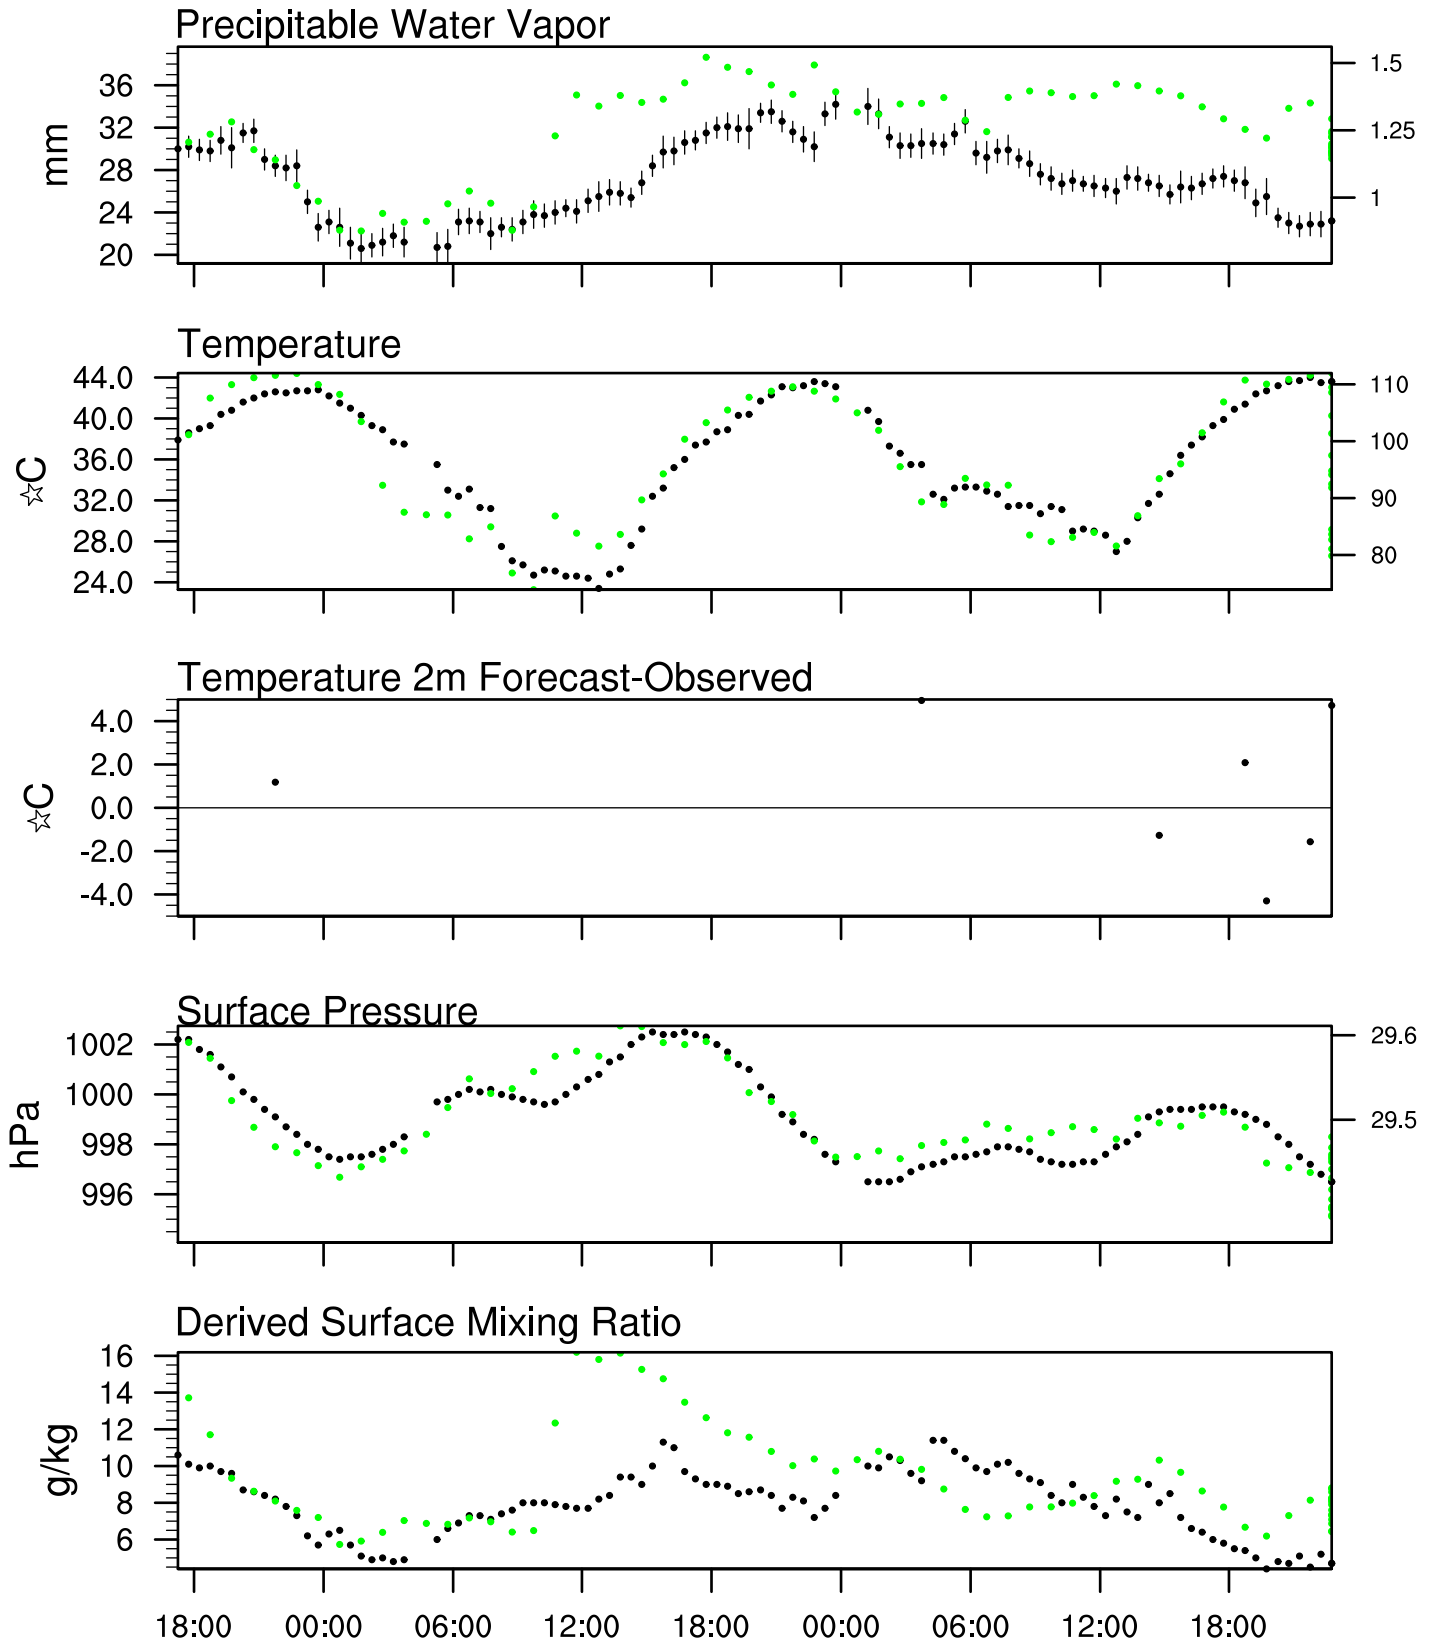

# Roll, AZ 17Jul 2020 17Z

Plcl=776 Tlcl[C]=14 Shox=5 Pwat[cm]=3 Cape[J]= 2028