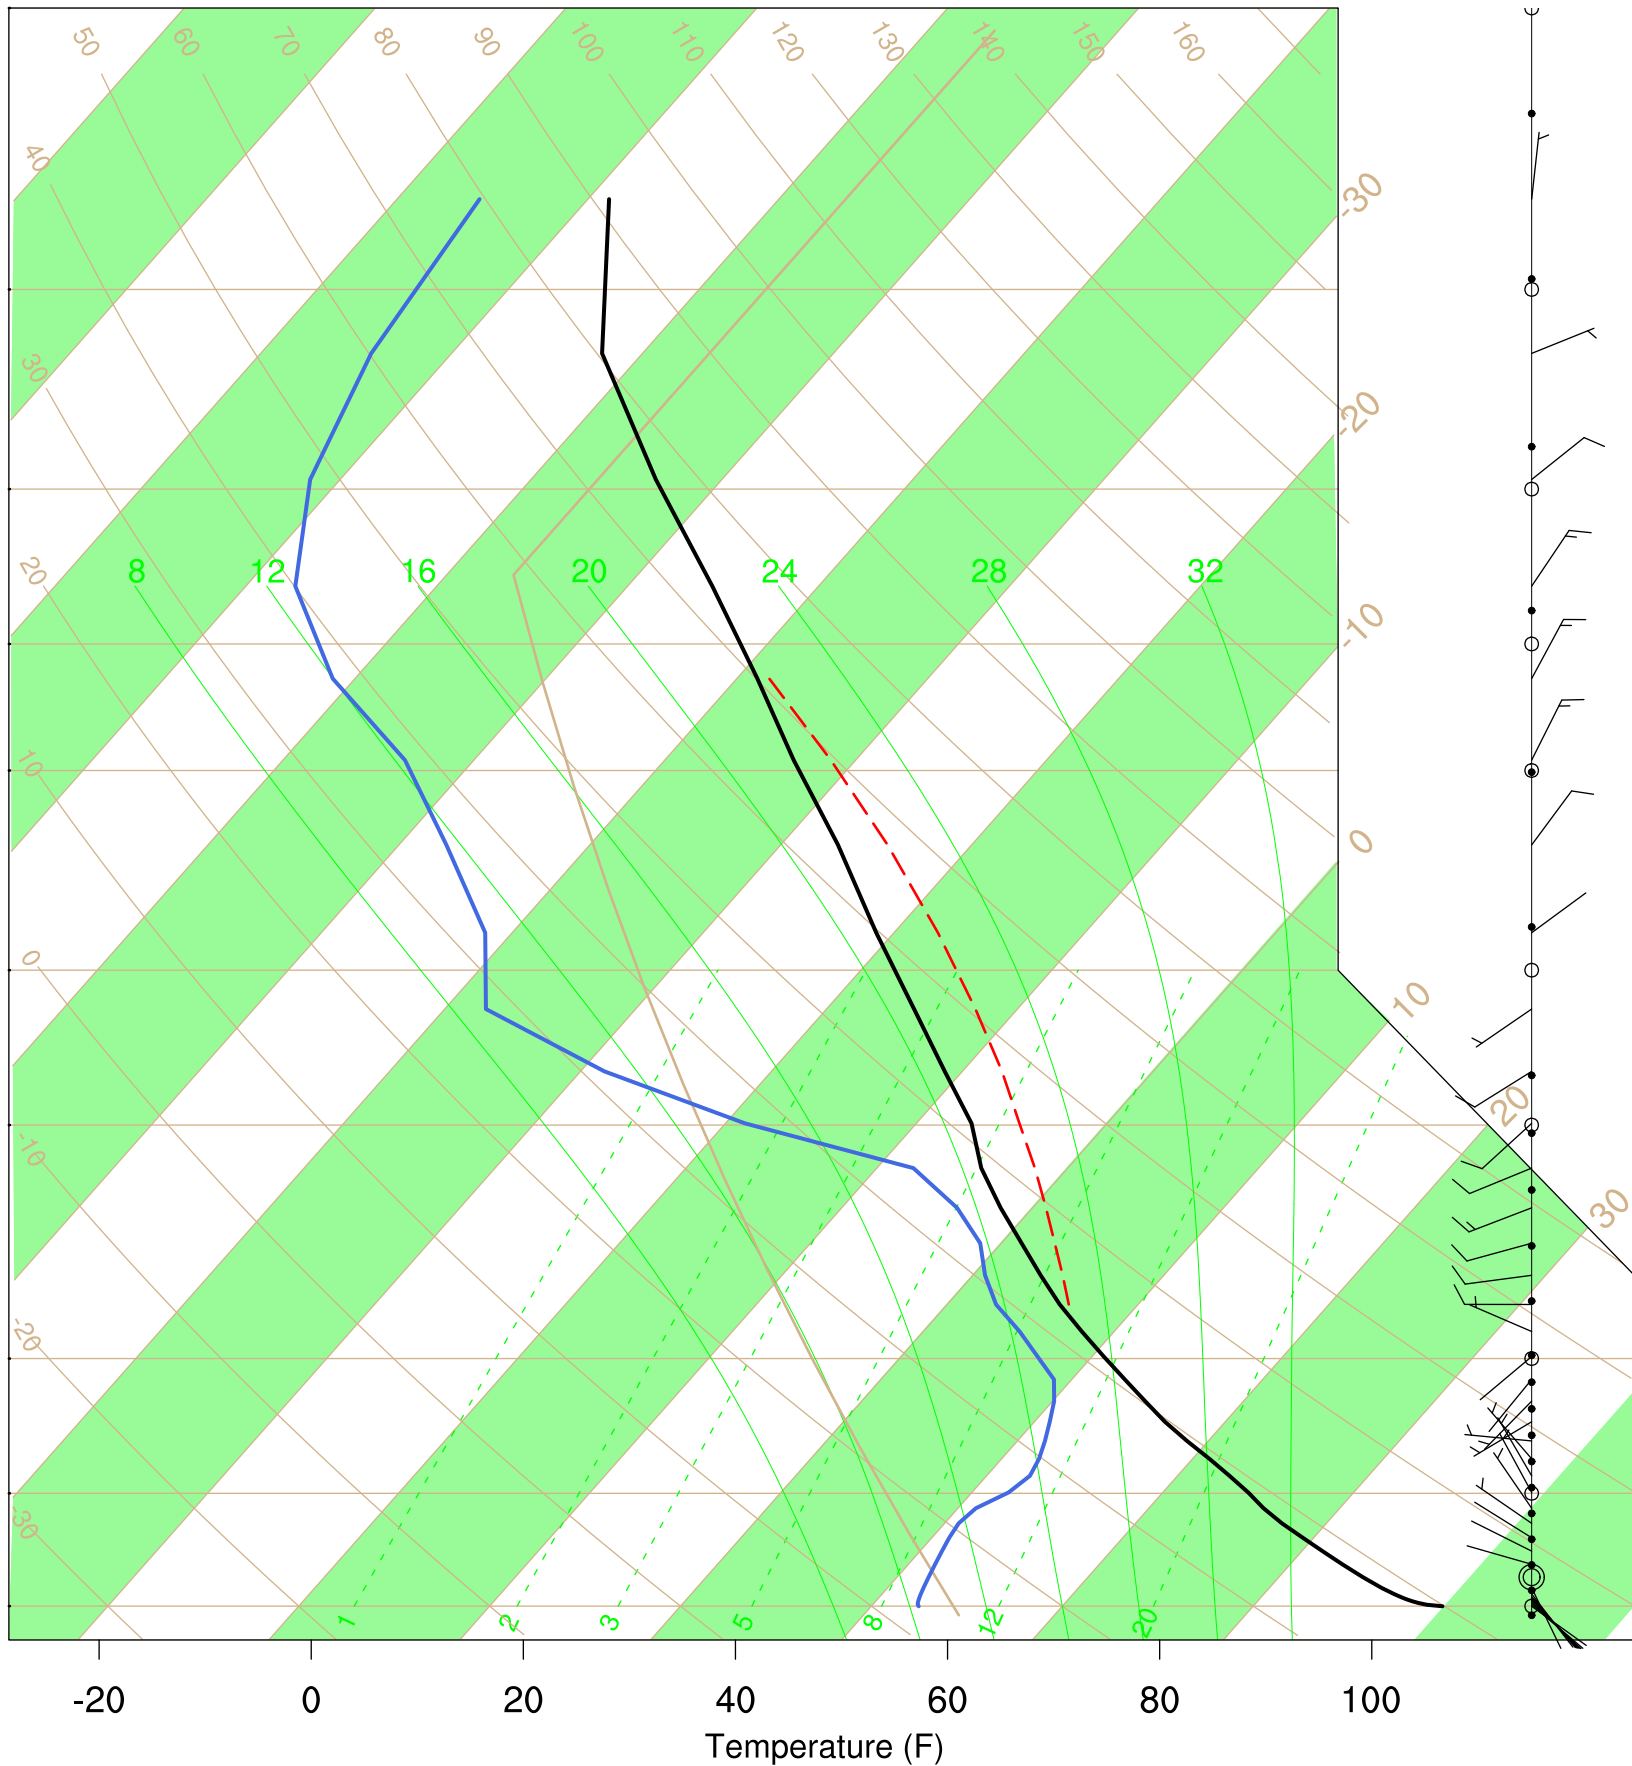

Roll, AZ

16 Jul 2020 17:45 UTC - 20 Jul 2020 6:15 UTC

Roll, AZ 16Jul 2020 17Z

Plcl=696 Tlcl[C]=6 Shox=4 Pwat[cm]=2 Cape[J]= 35

Roll, AZ 17Jul 2020 5Z

Plcl=758 Tlcl[C]=2 Shox=5 Pwat[cm]=2 Cape[J]= 0

Roll, AZ 17Jul 2020 17Z

Plcl=747 Tlcl[C]=12 Shox=2 Pwat[cm]=3 Cape[J]= 1994

Roll, AZ 18Jul 2020 5Z

Ptcl=860 Tlcl[C]=16 Shox=0 Pwat[cm]=3 Cape[J]= 281

Roll, AZ 18Jul 2020 17Z

Ptcl=691 Tlcl[C]=7 Shox=-1 Pwat[cm]=4 Cape[J]= 620

Roll, AZ 19Jul 2020 5Z

Plcl=785 Tlcl[C]=11 Shox=-1 Pwat[cm]=4 Cape[J]= 0

Roll, AZ 19Jul 2020 17Z

Ptcl=674 Tlcl[C]=6 Shox=0 Pwat[cm]=4 Cape[J]= 1537

Roll, AZ 20Jul 2020 5Z

Plcl=726 Tlcl[C]=7 Shox=1 Pwat[cm]=3 Cape[J]= 8