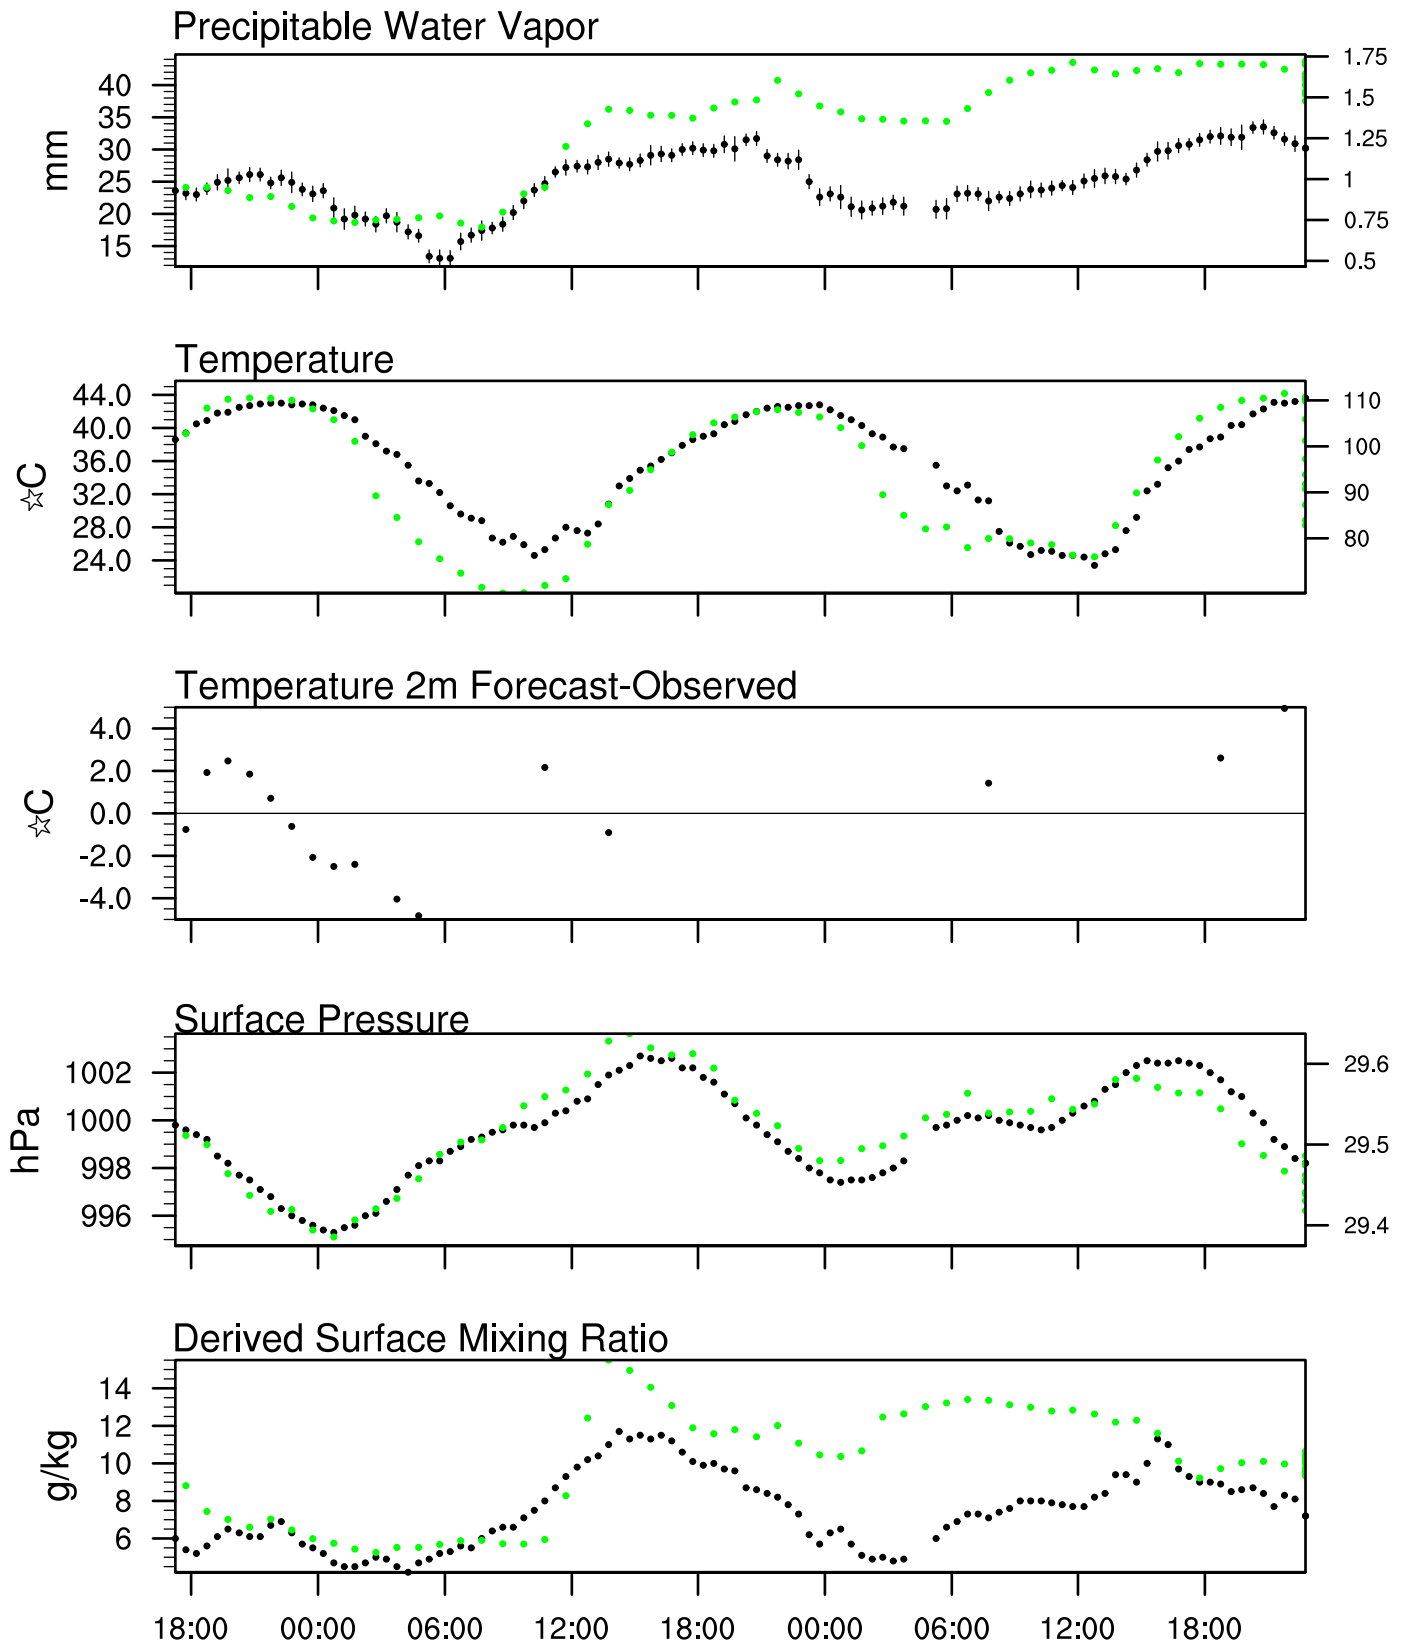

Roll, AZ

16 Jul 2020 17:45 UTC - 20 Jul 2020 6:15 UTC

Roll, AZ 16Jul 2020 17Z

Plcl=696 Tlcl[C]=6 Shox=4 Pwat[cm]=2 Cape[J]= 35

Roll, AZ 17Jul 2020 5Z

Plcl=758 Tlcl[C]=2 Shox=5 Pwat[cm]=2 Cape[J]= 0

Roll, AZ 17Jul 2020 17Z

Plcl=747 Tlcl[C]=12 Shox=2 Pwat[cm]=3 Cape[J]= 1994

Roll, AZ 18Jul 2020 5Z

Ptcl=860 Tlcl[C]=16 Shox=0 Pwat[cm]=3 Cape[J]= 281

Roll, AZ 18Jul 2020 17Z

Ptcl=691 Tlcl[C]=7 Shox=-1 Pwat[cm]=4 Cape[J]= 620

Roll, AZ 19Jul 2020 5Z

Plcl=785 Tlcl[C]=11 Shox=-1 Pwat[cm]=4 Cape[J]= 0

Roll, AZ 19Jul 2020 17Z

Ptcl=674 Tlcl[C]=6 Shox=0 Pwat[cm]=4 Cape[J]= 1537

Roll, AZ 20Jul 2020 5Z

Plcl=726 Tlcl[C]=7 Shox=1 Pwat[cm]=3 Cape[J]= 8