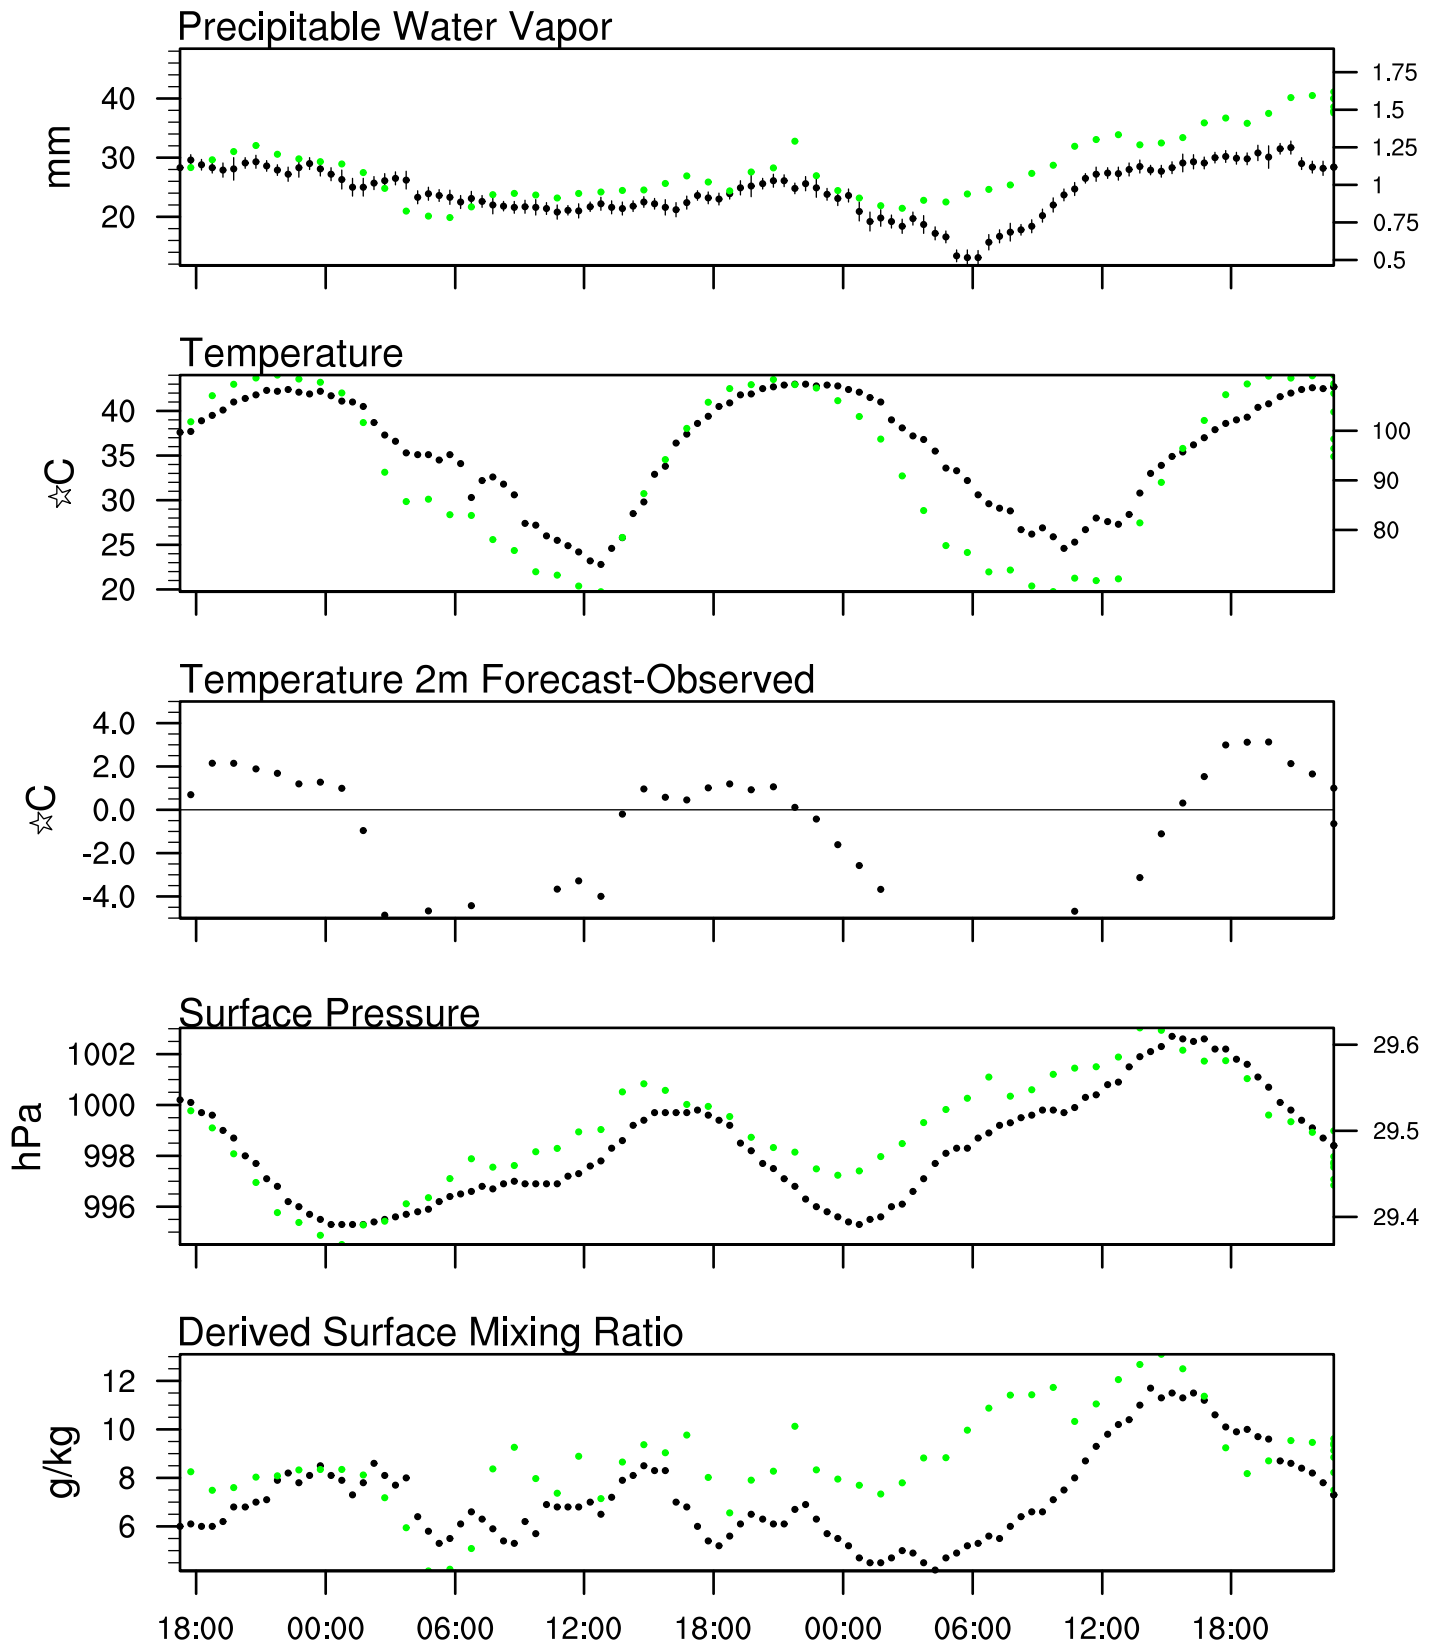

Roll, AZ

15 Jul 2020 17:45 UTC - 19 Jul 2020 6:15 UTC

Roll, AZ 15Jul 2020 17Z

Plcl=688 Tlcl[C]=4 Shox=5 Pwat[cm]=3 Cape[J]= 3

Roll, AZ 16Jul 2020 5Z

Plcl=680 Tlcl[C]=-3 Shox=6 Pwat[cm]=2 Cape[J]= 0

Roll, AZ 16Jul 2020 17Z

Plcl=673 Tlcl[C]=4 Shox=2 Pwat[cm]=3 Cape[J]= 485

Roll, AZ 17Jul 2020 5Z

Plcl=848 Tlcl[C]=11 Shox=6 Pwat[cm]=2 Cape[J]= 0

Roll, AZ 17Jul 2020 17Z

Plcl=686 Tlcl[C]=7 Shox=0 Pwat[cm]=4 Cape[J]= 1150

Roll, AZ 18Jul 2020 5Z

Plcl=783 Tlcl[C]=12 Shox=-2 Pwat[cm]=4 Cape[J]= 356

Roll, AZ 18Jul 2020 17Z

Plcl=682 Tlcl[C]=7 Shox=-1 Pwat[cm]=4 Cape[J]= 1362

Roll, AZ 19Jul 2020 5Z

Plcl=713 Tlcl[C]=5 Shox=0 Pwat[cm]=4 Cape[J]= 0