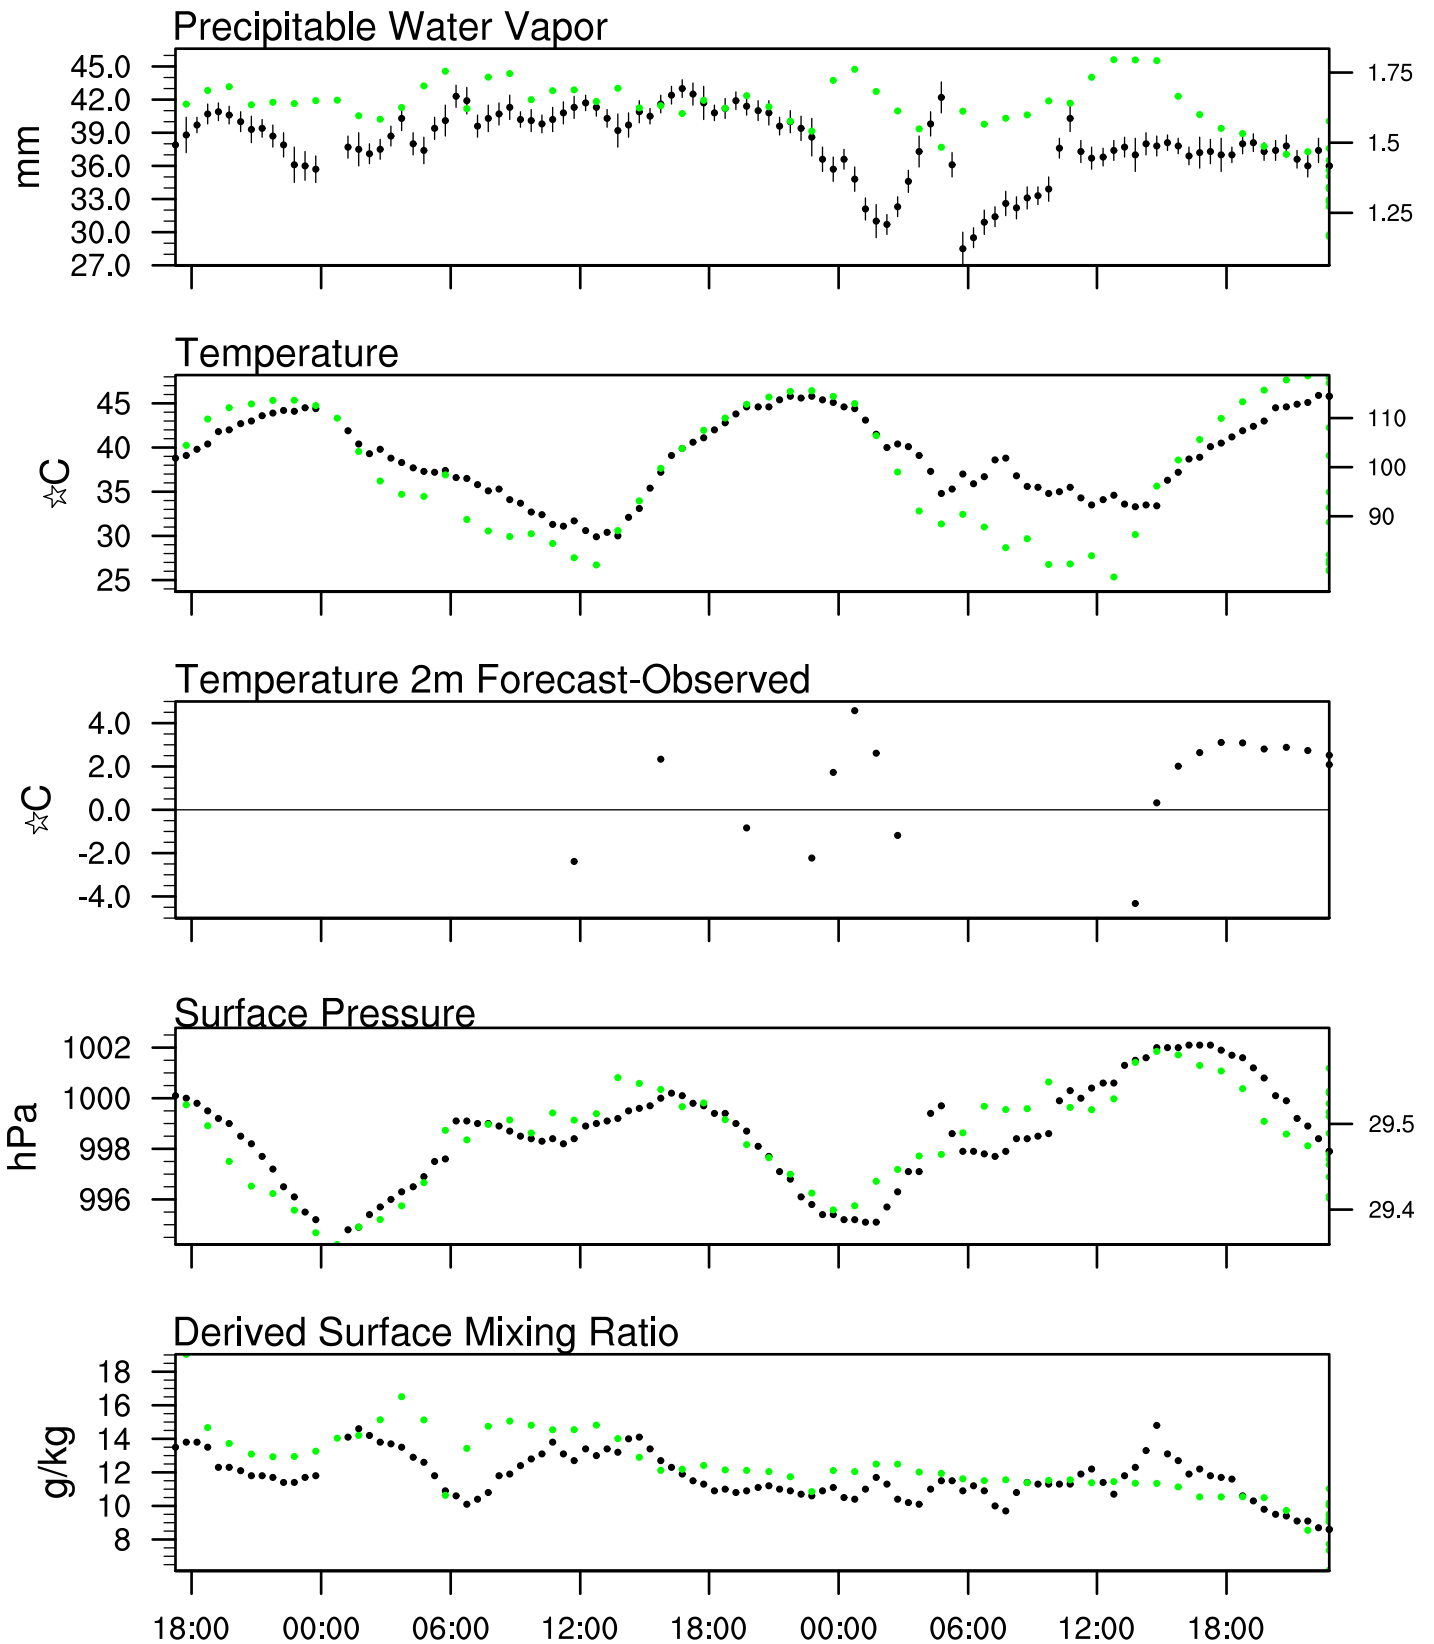

Roll, AZ

15 Aug 2020 17:45 UTC - 19 Aug 2020 6:15 UTC

Roll, AZ 15Aug 2020 17Z

Plcl=794 Tlcl[C]=18 Shox=1 Pwat[cm]=4 Cape[J]= 4509

Roll, AZ 16Aug 2020 5Z

Plcl=735 Tlcl[C]=10 Shox=-4 Pwat[cm]=4 Cape[J]= 505

Roll, AZ 16Aug 2020 17Z

Plcl=726 Tlcl[C]=12 Shox=-3 Pwat[cm]=4 Cape[J]= 2809

Roll, AZ 17Aug 2020 5Z

Plcl=789 Tlcl[C]=12 Shox=-4 Pwat[cm]=4 Cape[J]= 18

Roll, AZ 17Aug 2020 17Z

Plcl=692 Tlcl[C]=9 Shox=-3 Pwat[cm]=4 Cape[J]= 1615

Roll, AZ 18Aug 2020 5Z

Plcl=758 Tlcl[C]=10 Shox=0 Pwat[cm]=3 Cape[J]= 0

Roll, AZ 18Aug 2020 17Z

Plcl=670 Tlcl[C]=6 Shox=0 Pwat[cm]=3 Cape[J]= 1463

Roll, AZ 19Aug 2020 5Z

Plcl=763 Tlcl[C]=9 Shox=0 Pwat[cm]=3 Cape[J]= 35