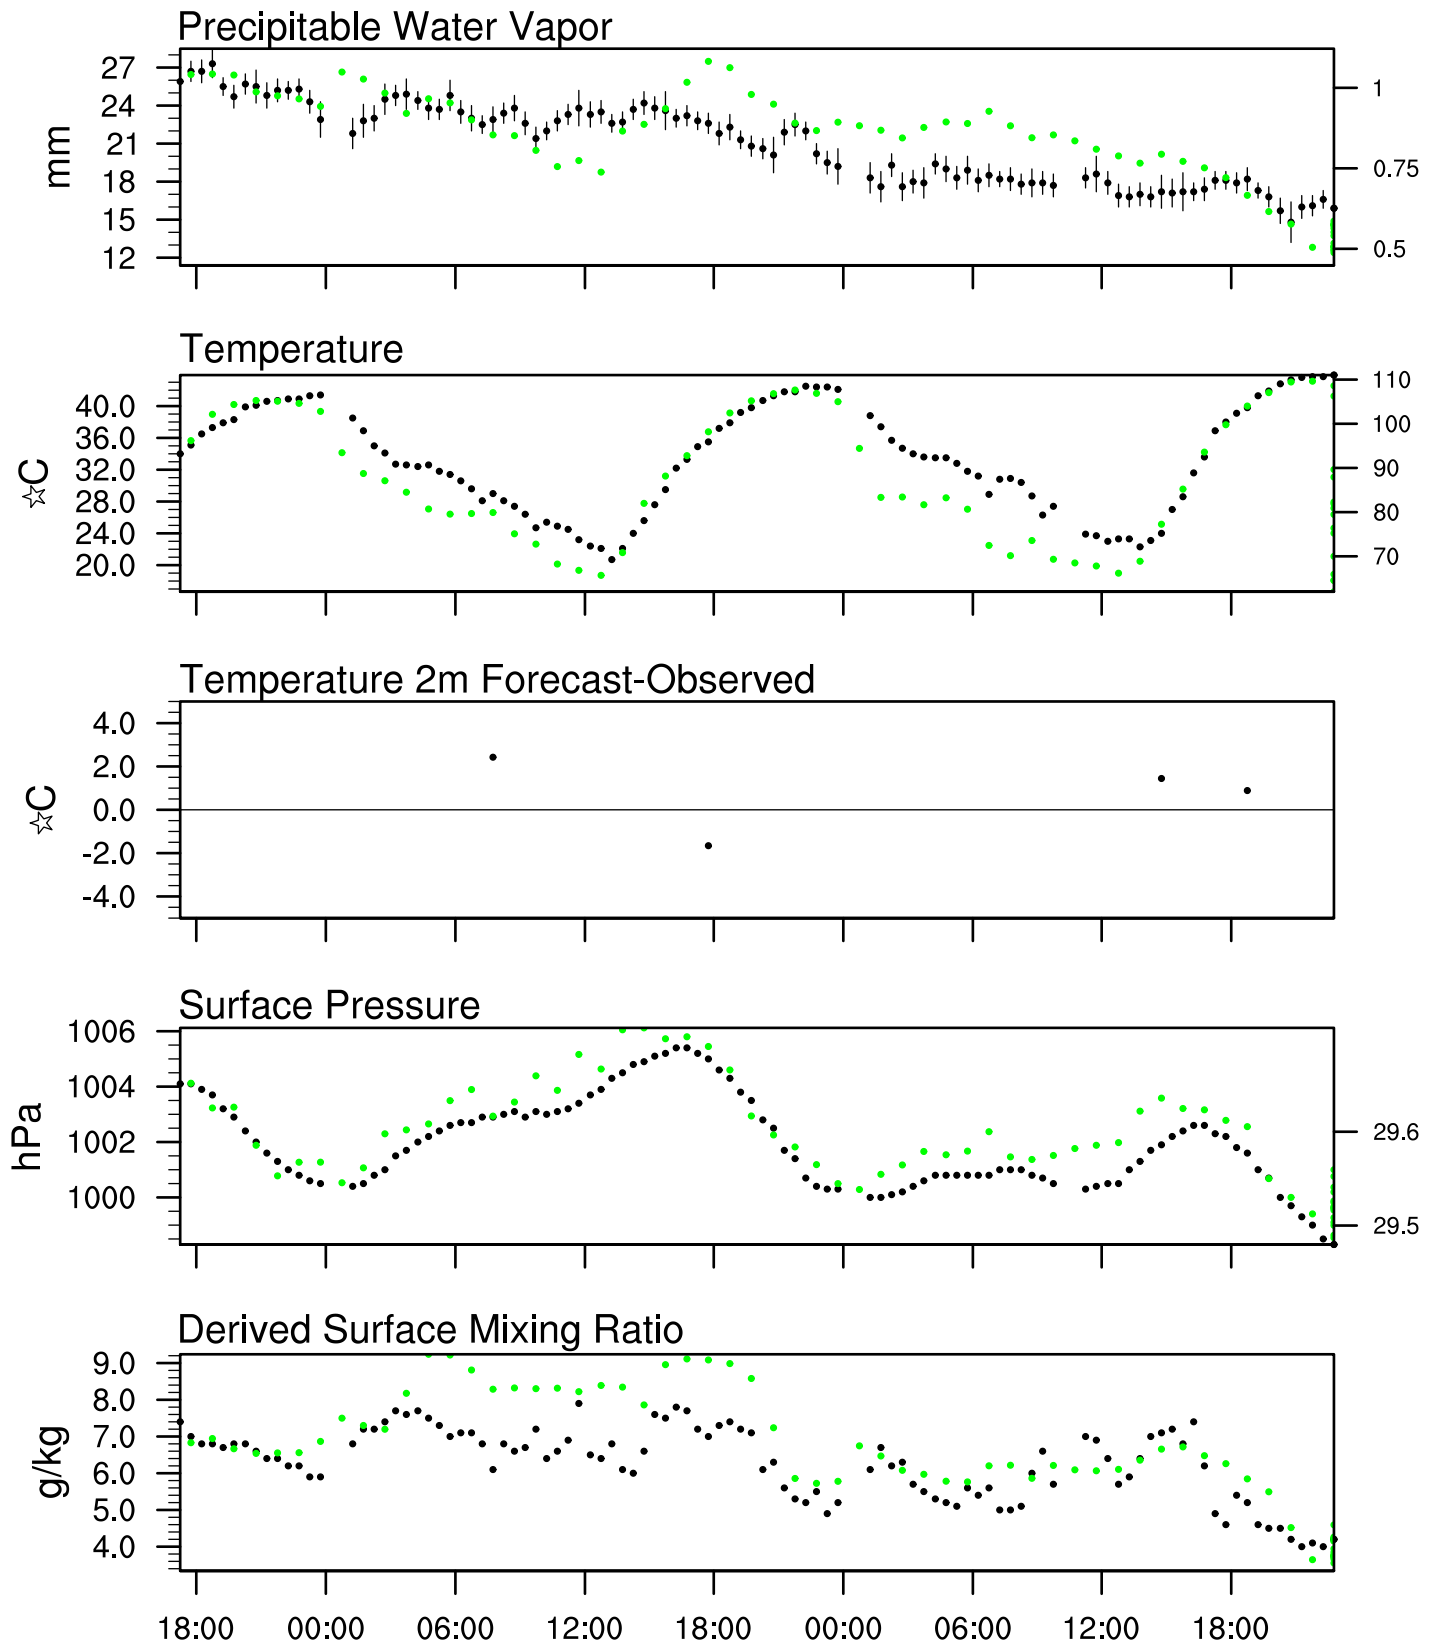

# Roll, AZ 14Sep 2020 17Z

Plcl=699 Tlcl[C]=4 Shox=4 Pwat[cm]=3 Cape[J]= 9