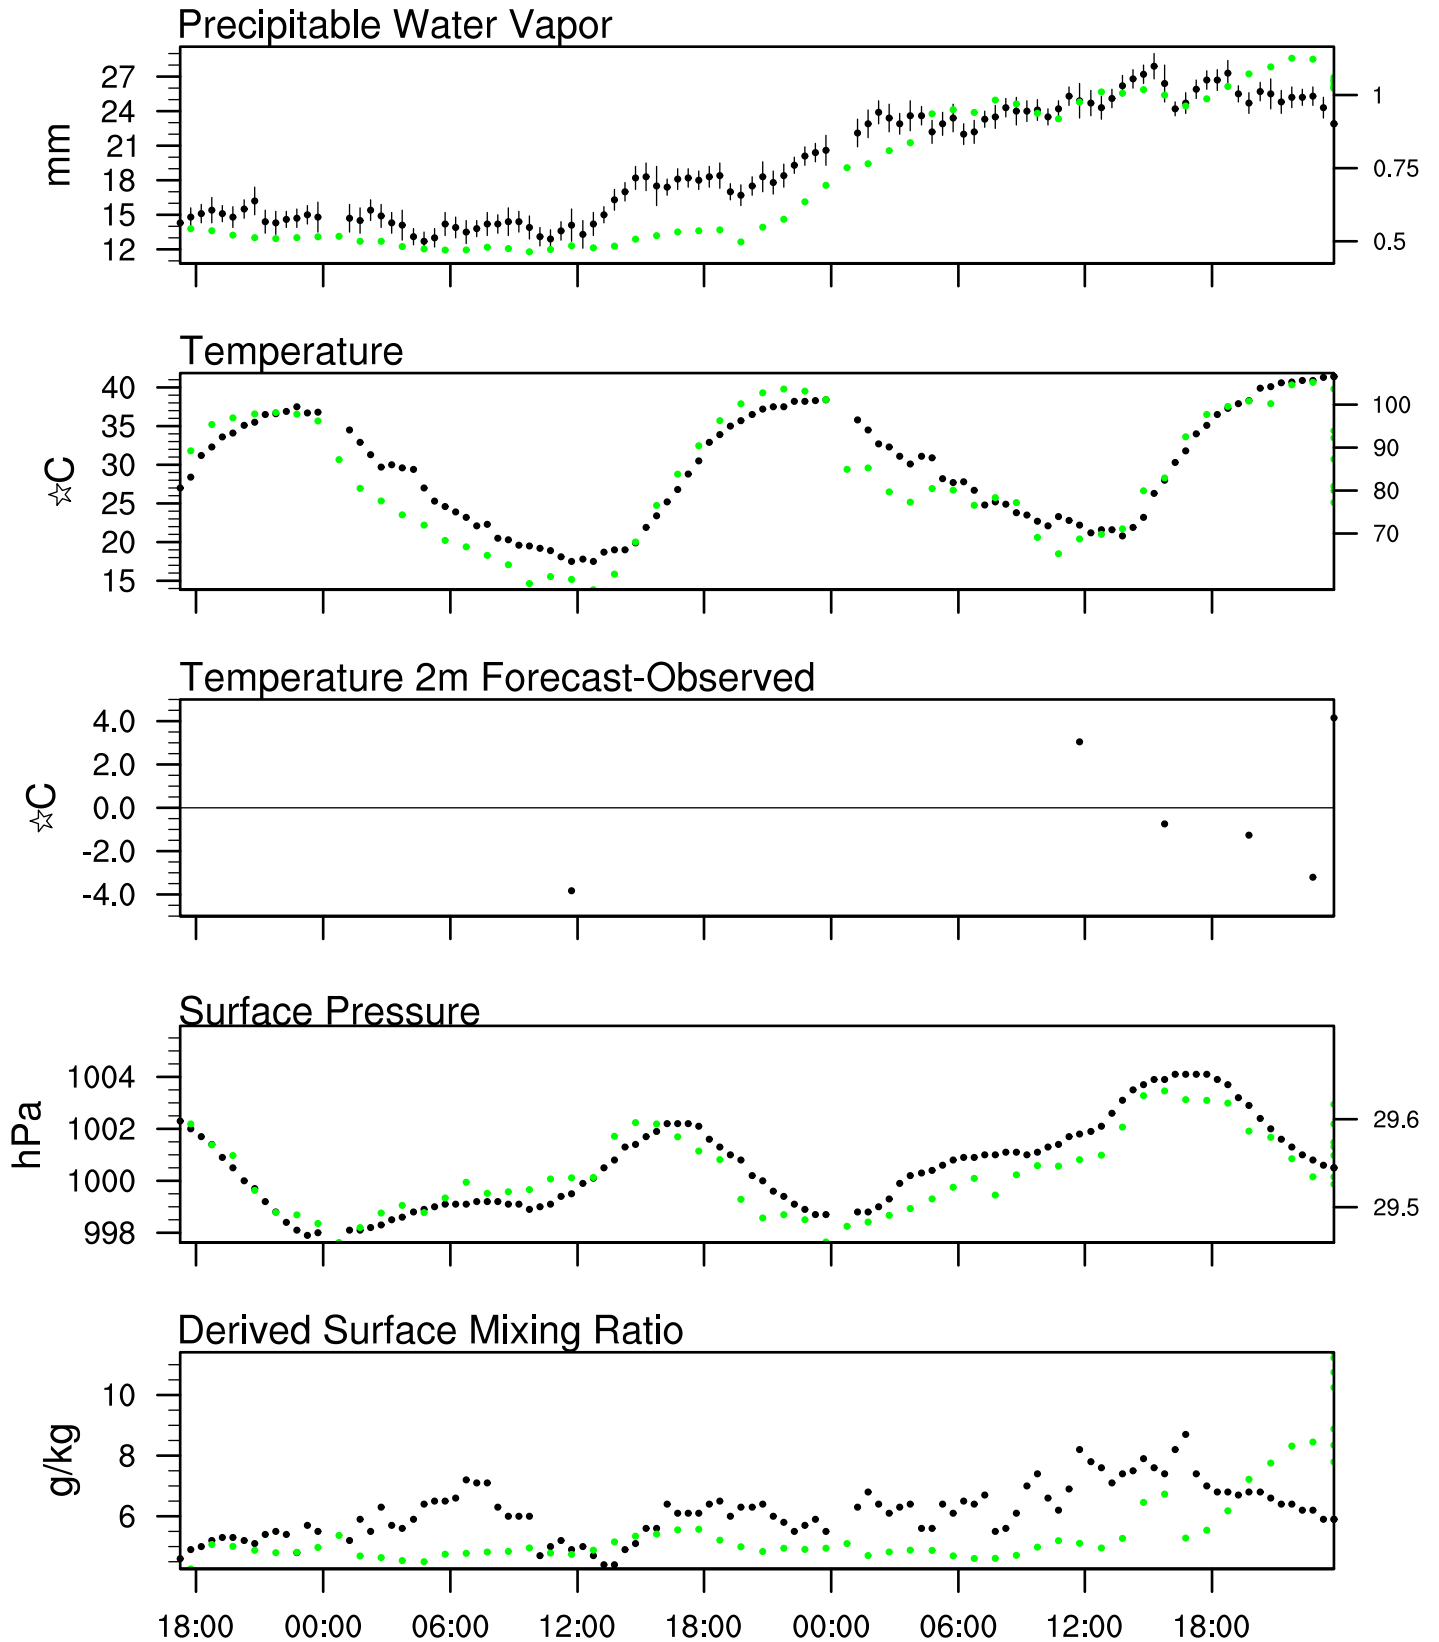

Roll, AZ

12 Sep 2020 17:45 UTC - 16 Sep 2020 6:15 UTC

Roll, AZ 12Sep 2020 17Z

Plcl=678 Tlcl[C]=-1 Shox=9 Pwat[cm]=1 Cape[J]= 11

Roll, AZ 13Sep 2020 5Z

Plcl=743 Tlcl[C]=-1 Shox=7 Pwat[cm]=1 Cape[J]= 0

Roll, AZ 13Sep 2020 17Z

Plcl=698 Tlcl[C]=0 Shox=7 Pwat[cm]=1 Cape[J]= 6

Roll, AZ 14Sep 2020 5Z

Plcl=703 Tlcl[C]=-1 Shox=2 Pwat[cm]=2 Cape[J]= 0

Roll, AZ 14Sep 2020 17Z

Plcl=666 Tlcl[C]=0 Shox=3 Pwat[cm]=2 Cape[J]= 21

Roll, AZ 15Sep 2020 5Z

Plcl=846 Tlcl[C]=12 Shox=4 Pwat[cm]=3 Cape[J]= 7

Roll, AZ 15Sep 2020 17Z

Plcl=701 Tlcl[C]=5 Shox=6 Pwat[cm]=3 Cape[J]= 96

Roll, AZ 16Sep 2020 5Z

Plcl=746 Tlcl[C]=4 Shox=7 Pwat[cm]=2 Cape[J]= 0