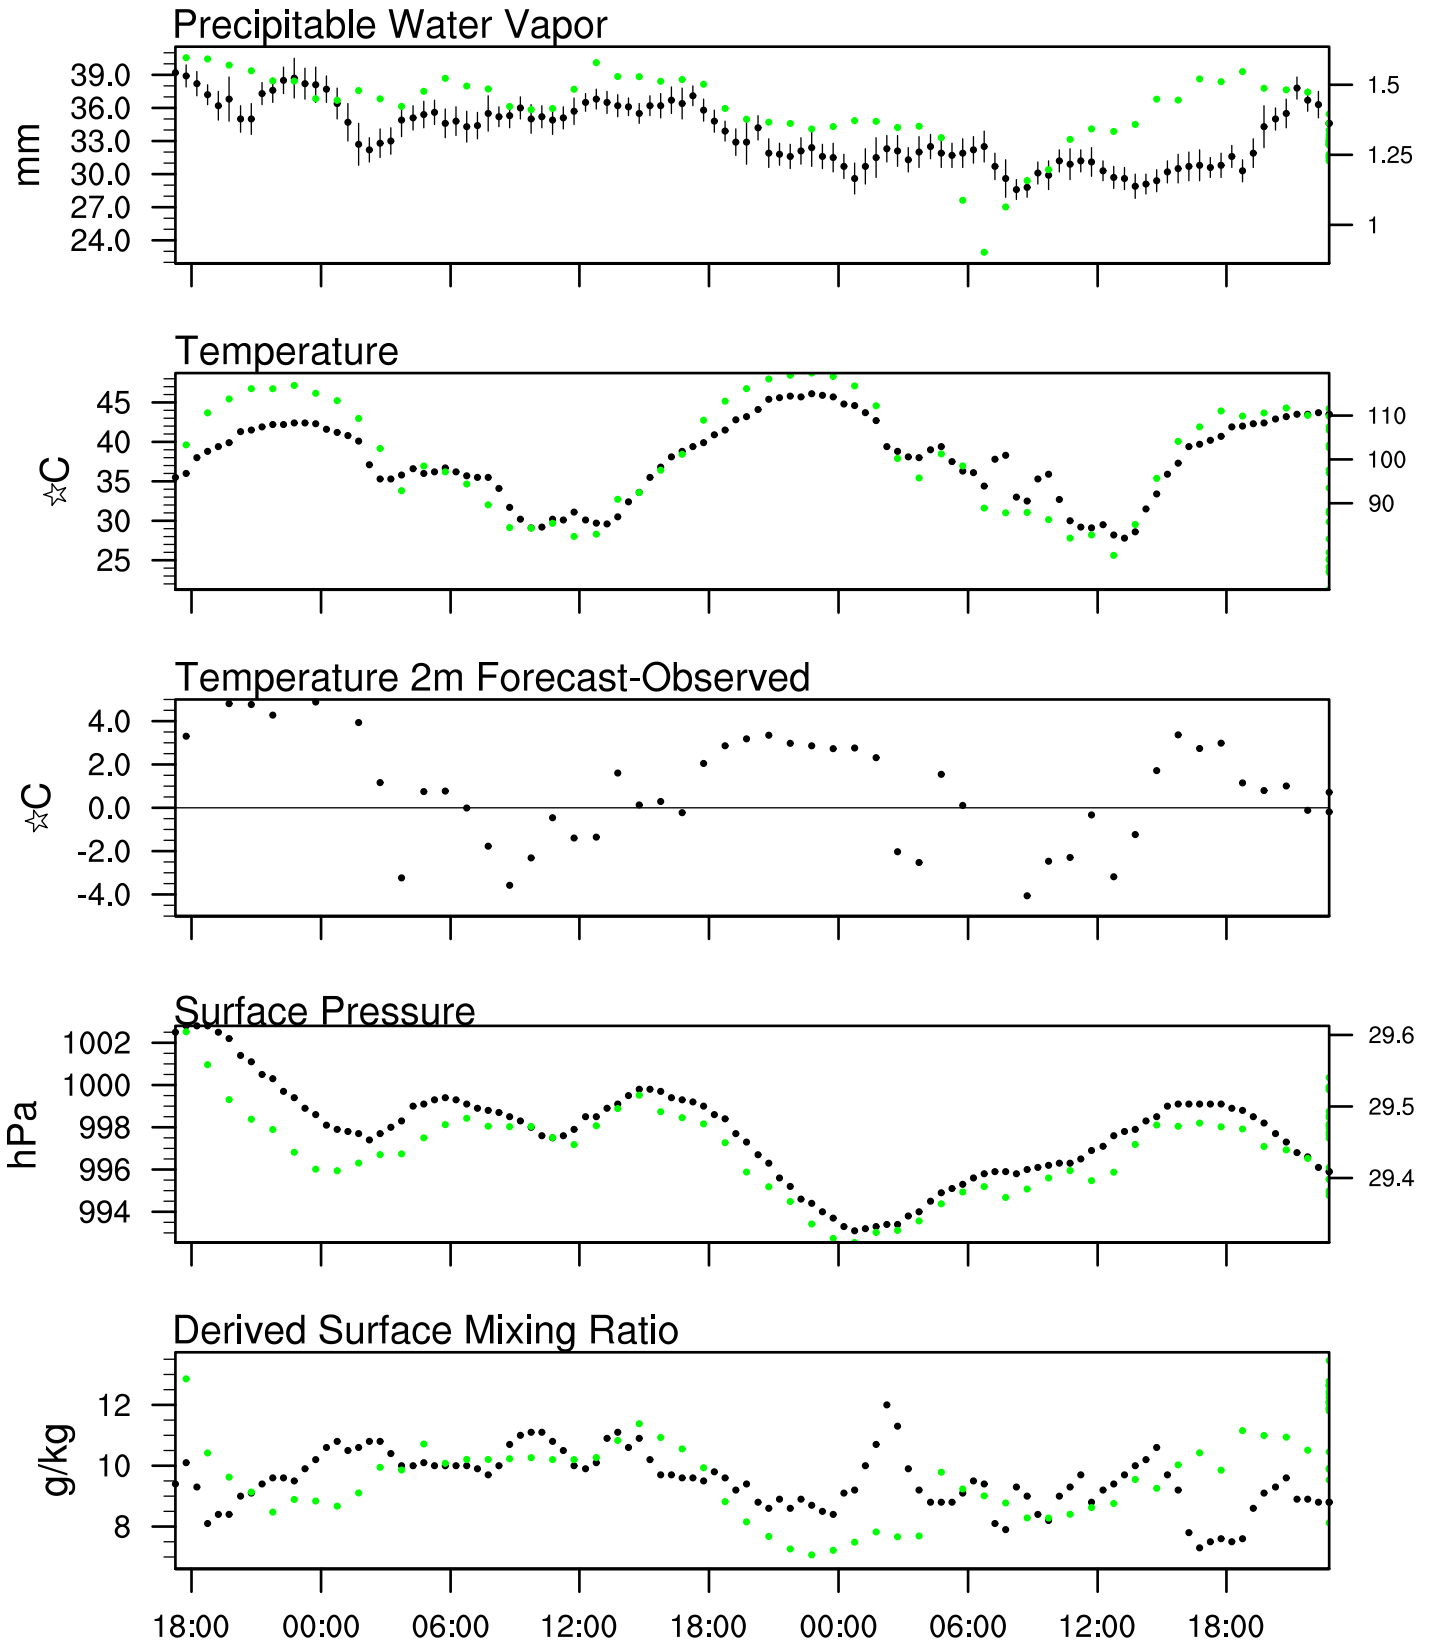

Roll, AZ

11 Jul 2020 17:45 UTC - 15 Jul 2020 6:15 UTC

Roll, AZ 11 Jul 2020 17Z

Ptcl=732 Tlcl[C]=10 Shox=1 Pwat[cm]=4 Cape[J]= 815

Roll, AZ 12Jul 2020 5Z

Plcl=733 Tlcl[C]=9 Shox=-1 Pwat[cm]=4 Cape[J]= 108

Roll, AZ 12Jul 2020 17Z

Ptcl=685 Tlcl[C]=8 Shox=0 Pwat[cm]=4 Cape[J]= 1053

Roll, AZ 13Jul 2020 5Z

Plcl=710 Tlcl[C]=7 Shox=0 Pwat[cm]=3 Cape[J]= 4

Roll, AZ 13Jul 2020 17Z

Plcl=676 Tlcl[C]=7 Shox=0 Pwat[cm]=4 Cape[J]= 2151

Roll, AZ 14Jul 2020 5Z

Plcl=820 Tlcl[C]=14 Shox=2 Pwat[cm]=3 Cape[J]= 136

Roll, AZ 14Jul 2020 17Z

Plcl=670 Tlcl[C]=5 Shox=6 Pwat[cm]=3 Cape[J]= 357

Roll, AZ 15Jul 2020 5Z

Ptcl=840 Tlcl[C]=16 Shox=4 Pwat[cm]=3 Cape[J]= 839