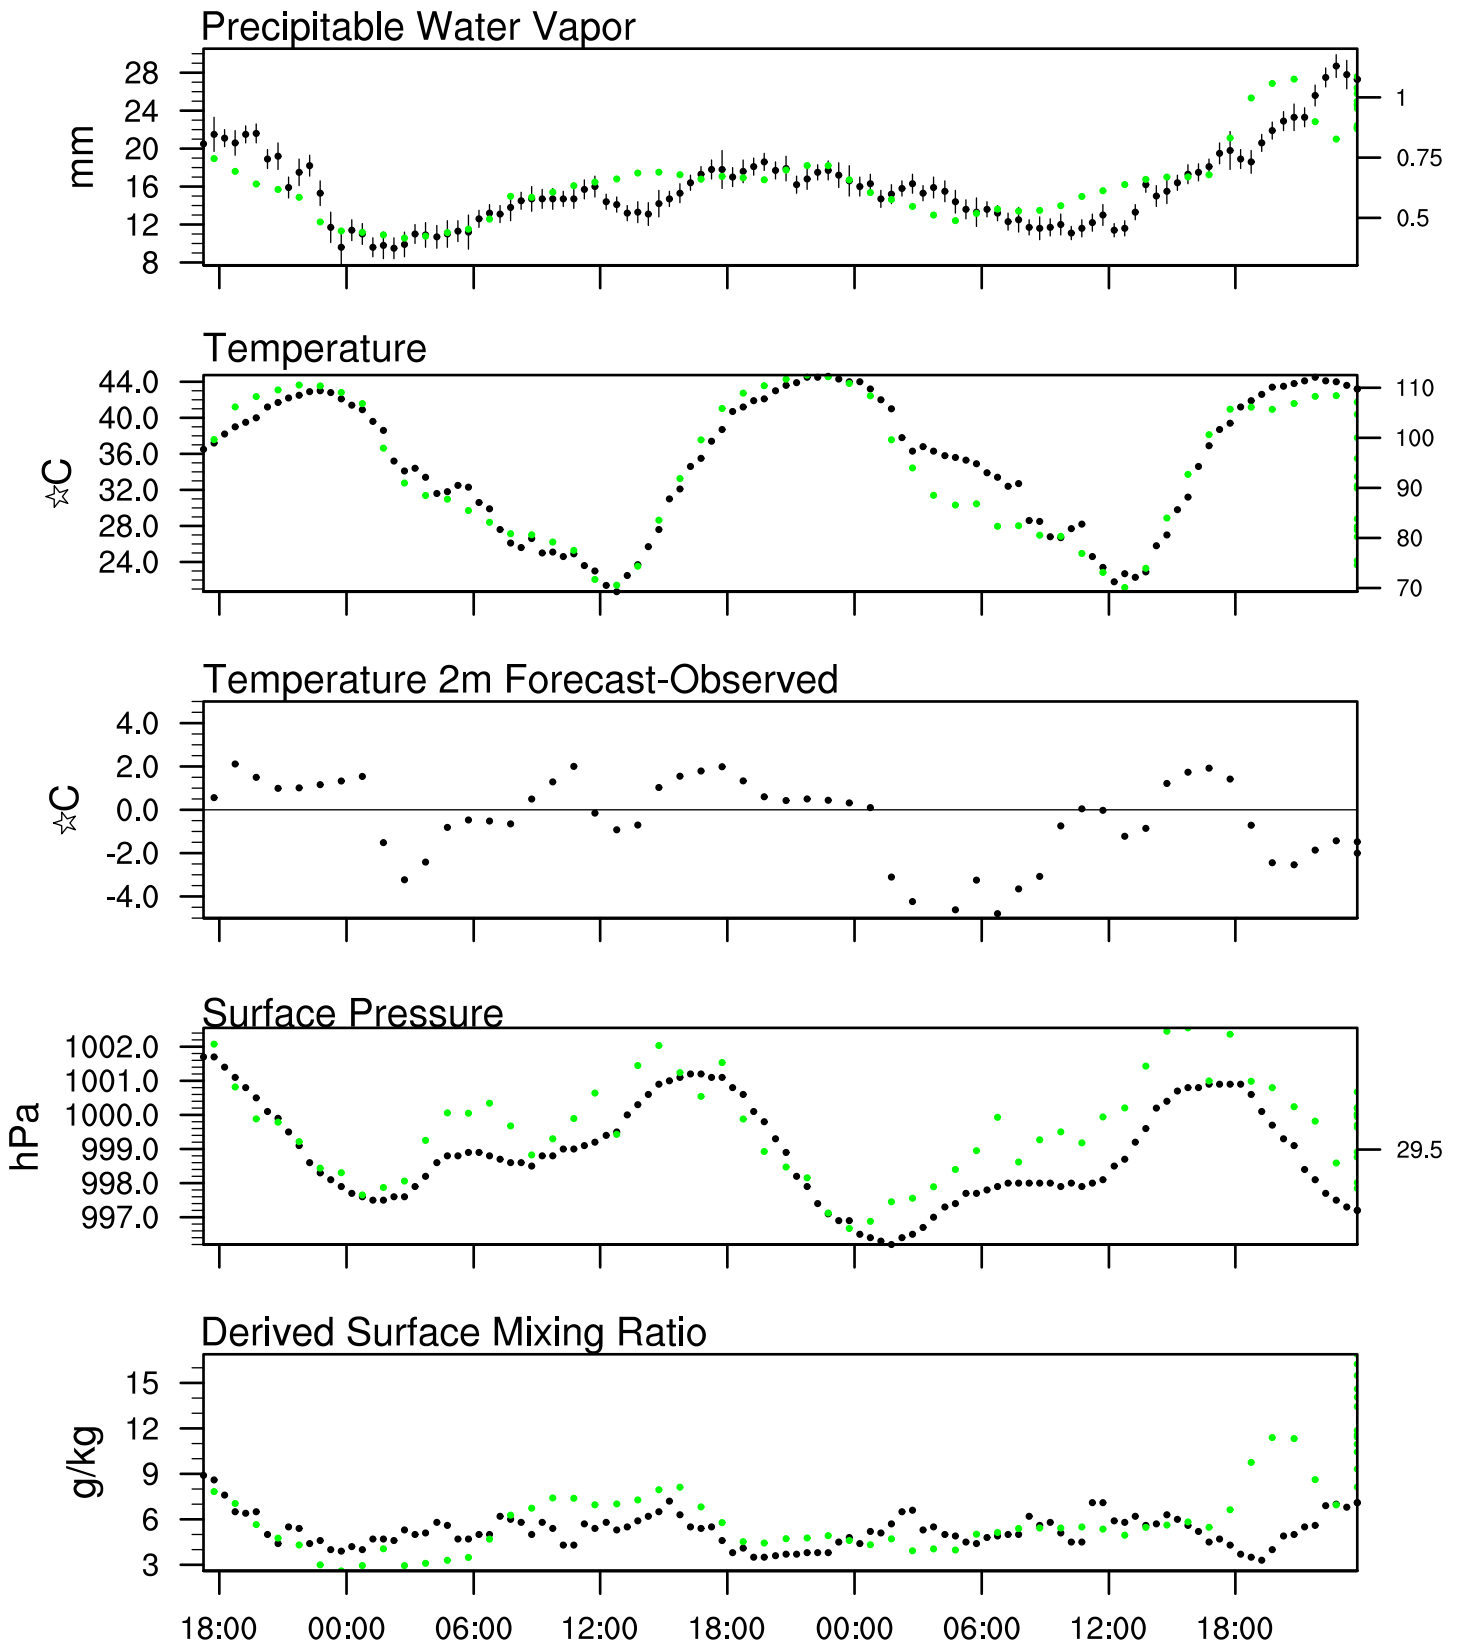

Roll, AZ

8 Aug 2020 17:45 UTC - 12 Aug 2020 6:15 UTC

Roll, AZ 8Aug 2020 17Z

Plcl=690 Tlcl[C]=5 Shox=7 Pwat[cm]=2 Cape[J]= 0

Roll, AZ 9Aug 2020 5Z

Ptcl=643 Tlcl[C]=-6 Shox=9 Pwat[cm]=1 Cape[J]= 0

Roll, AZ 9Aug 2020 17Z

Plcl=632 Tlcl[C]=0 Shox=7 Pwat[cm]=2 Cape[J]= 38

Roll, AZ 10Aug 2020 5Z

Ptcl=684 Tlcl[C]=-1 Shox=8 Pwat[cm]=1 Cape[J]= 0

Roll, AZ 10Aug 2020 17Z

Plcl=651 Tlcl[C]=1 Shox=4 Pwat[cm]=2 Cape[J]= 16

Roll, AZ 11 Aug 2020 5Z

Plcl=782 Tlcl[C]=11 Shox=9 Pwat[cm]=2 Cape[J]= 0

Roll, AZ 11 Aug 2020 17Z

Plcl=721 Tlcl[C]=9 Shox=6 Pwat[cm]=3 Cape[J]= 380

Roll, AZ 12Aug 2020 5Z

Ptcl=670 Tlcl[C]=-3 Shox=7 Pwat[cm]=2 Cape[J]= 0