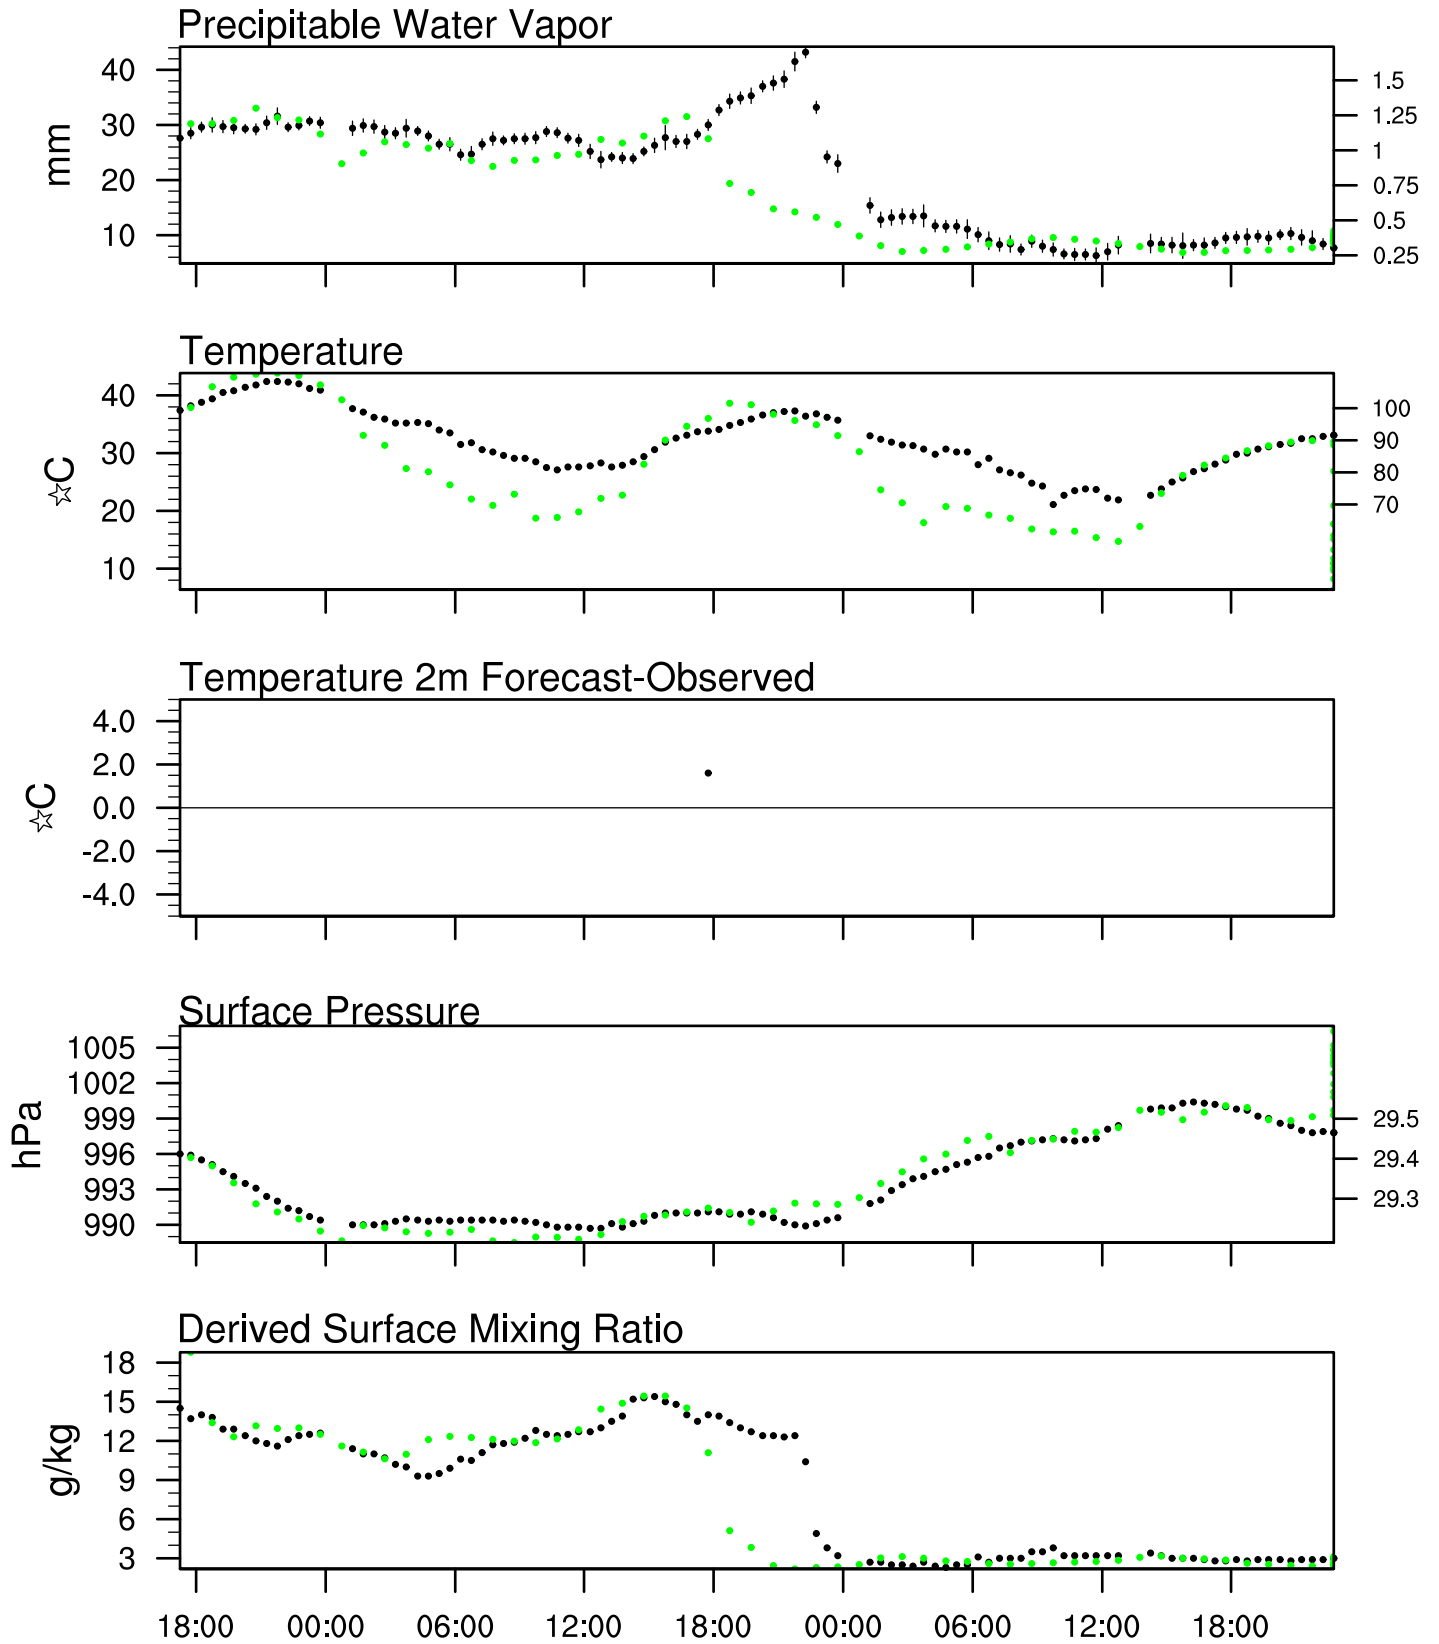

Roll, AZ

7 Sep 2020 17:45 UTC - 11 Sep 2020 6:15 UTC

Roll, AZ 7Sep 2020 17Z

Plcl=807 Tlcl[C]=18 Shox=1 Pwat[cm]=3 Cape[J]= 4284

Roll, AZ 8Sep 2020 5Z

Plcl=878 Tlcl[C]=15 Shox=0 Pwat[cm]=3 Cape[J]= 29

Roll, AZ 8Sep 2020 17Z

Plcl=752 Tlcl[C]=11 Shox=2 Pwat[cm]=3 Cape[J]= 623

Roll, AZ 9Sep 2020 5Z

Plcl=690 Tlcl[C]=-8 Shox=17 Pwat[cm]=1 Cape[J]= 0

Roll, AZ 9Sep 2020 17Z

Ptcl=640 Tlcl[C]=-9 Shox=18 Pwat[cm]=1 Cape[J]= 32

Roll, AZ 10Sep 2020 5Z

Plcl=752 Tlcl[C]=-9 Shox=17 Pwat[cm]=1 Cape[J]= 0

Roll, AZ 10Sep 2020 17Z

Plcl=655 Tlcl[C]=-6 Shox=16 Pwat[cm]=1 Cape[J]= 18

Roll, AZ 11 Sep 2020 5Z

Plcl=729 Tlcl[C]=-7 Shox=12 Pwat[cm]=1 Cape[J]= 0