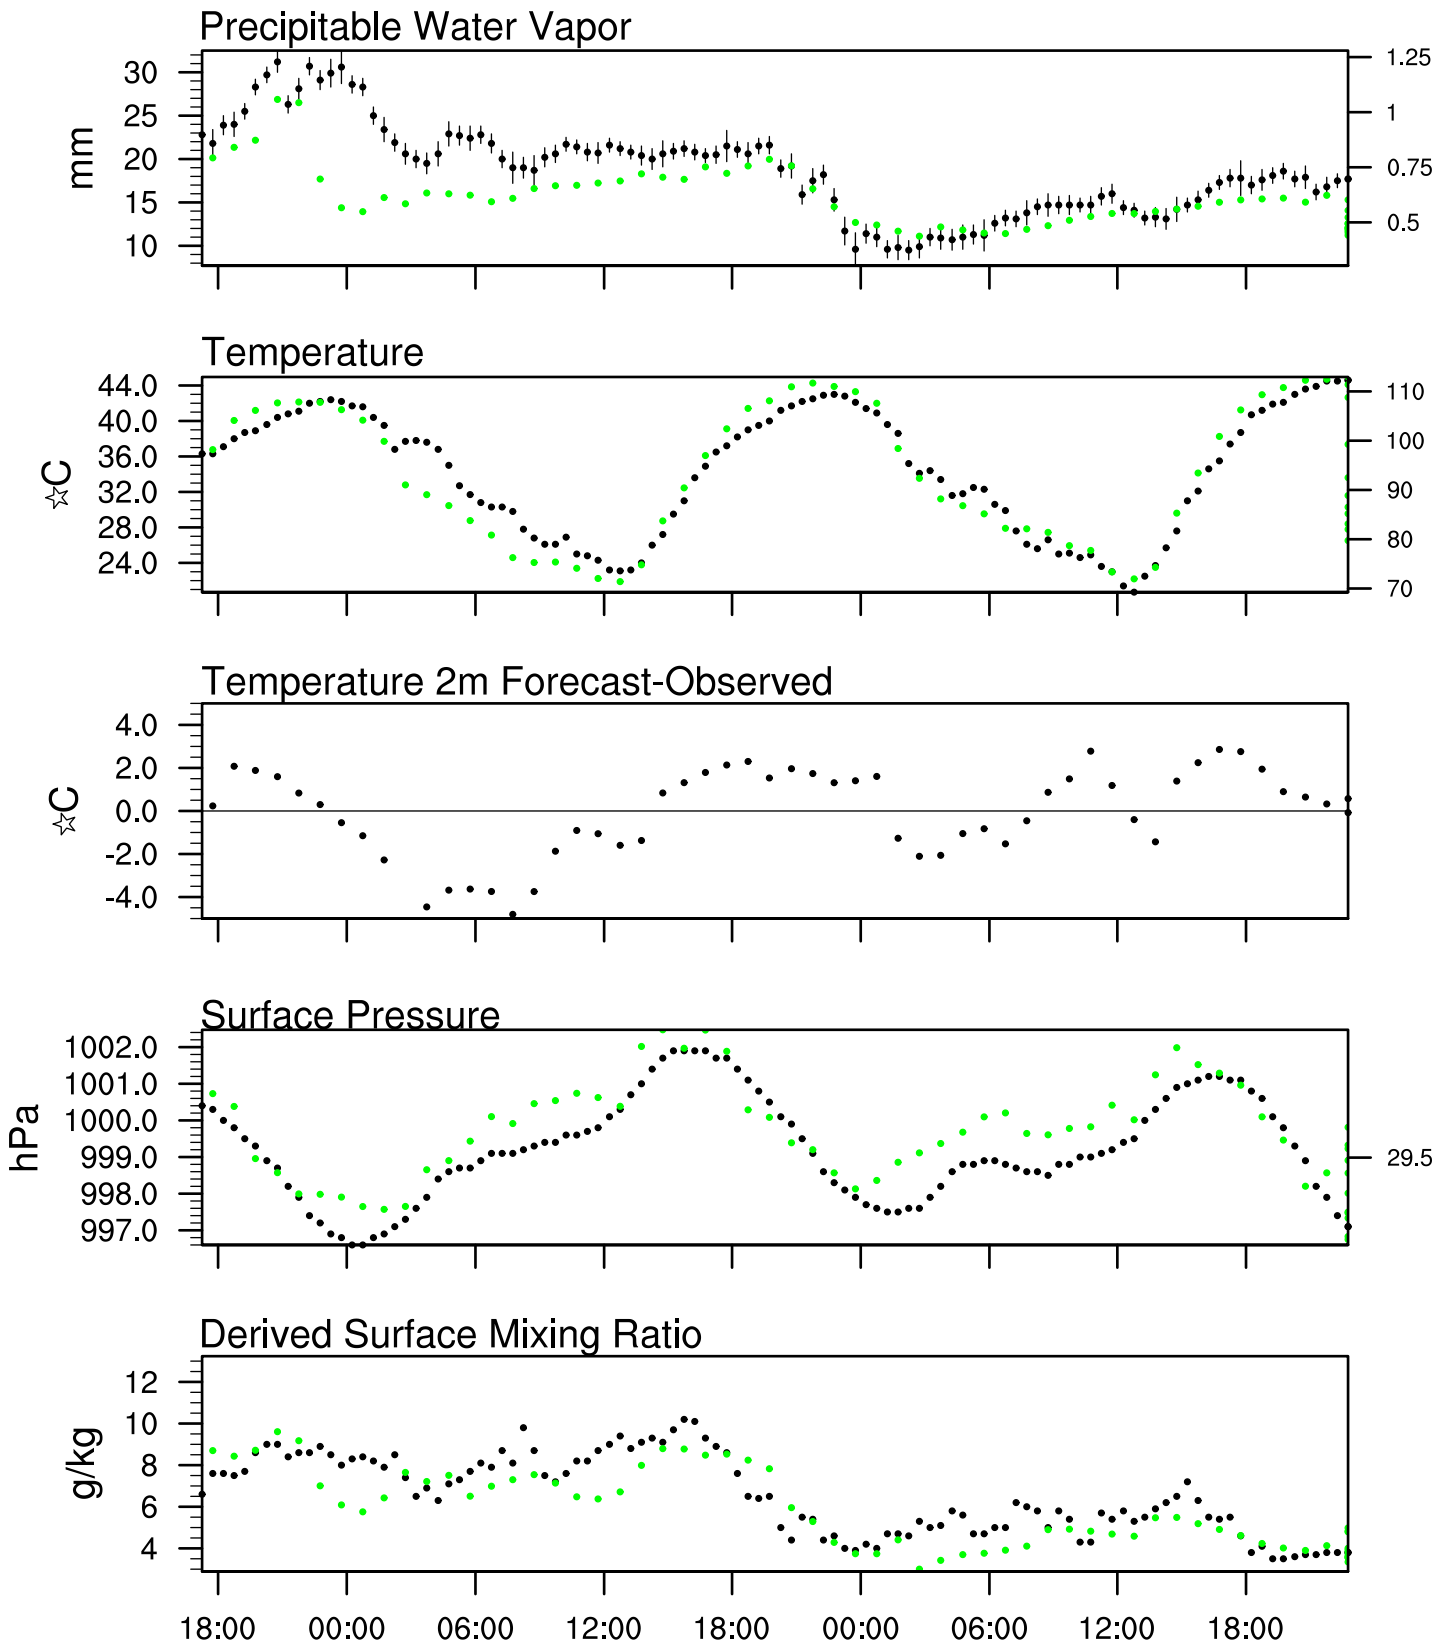

Roll, AZ

7 Aug 2020 17:45 UTC - 11 Aug 2020 6:15 UTC

Roll, AZ 7Aug 2020 17Z

Plcl=710 Tlcl[C]=7 Shox=5 Pwat[cm]=2 Cape[J]= 323

Roll, AZ 8Aug 2020 5Z

Plcl=736 Tlcl[C]=3 Shox=7 Pwat[cm]=2 Cape[J]= 0

Roll, AZ 8Aug 2020 17Z

Plcl=697 Tlcl[C]=6 Shox=7 Pwat[cm]=2 Cape[J]= 13

Roll, AZ 9Aug 2020 5Z

Ptcl=655 Tlcl[C]=-5 Shox=7 Pwat[cm]=1 Cape[J]= 0

Roll, AZ 9Aug 2020 17Z

Plcl=606 Tlcl[C]=-4 Shox=8 Pwat[cm]=2 Cape[J]= 36

Roll, AZ 10Aug 2020 5Z