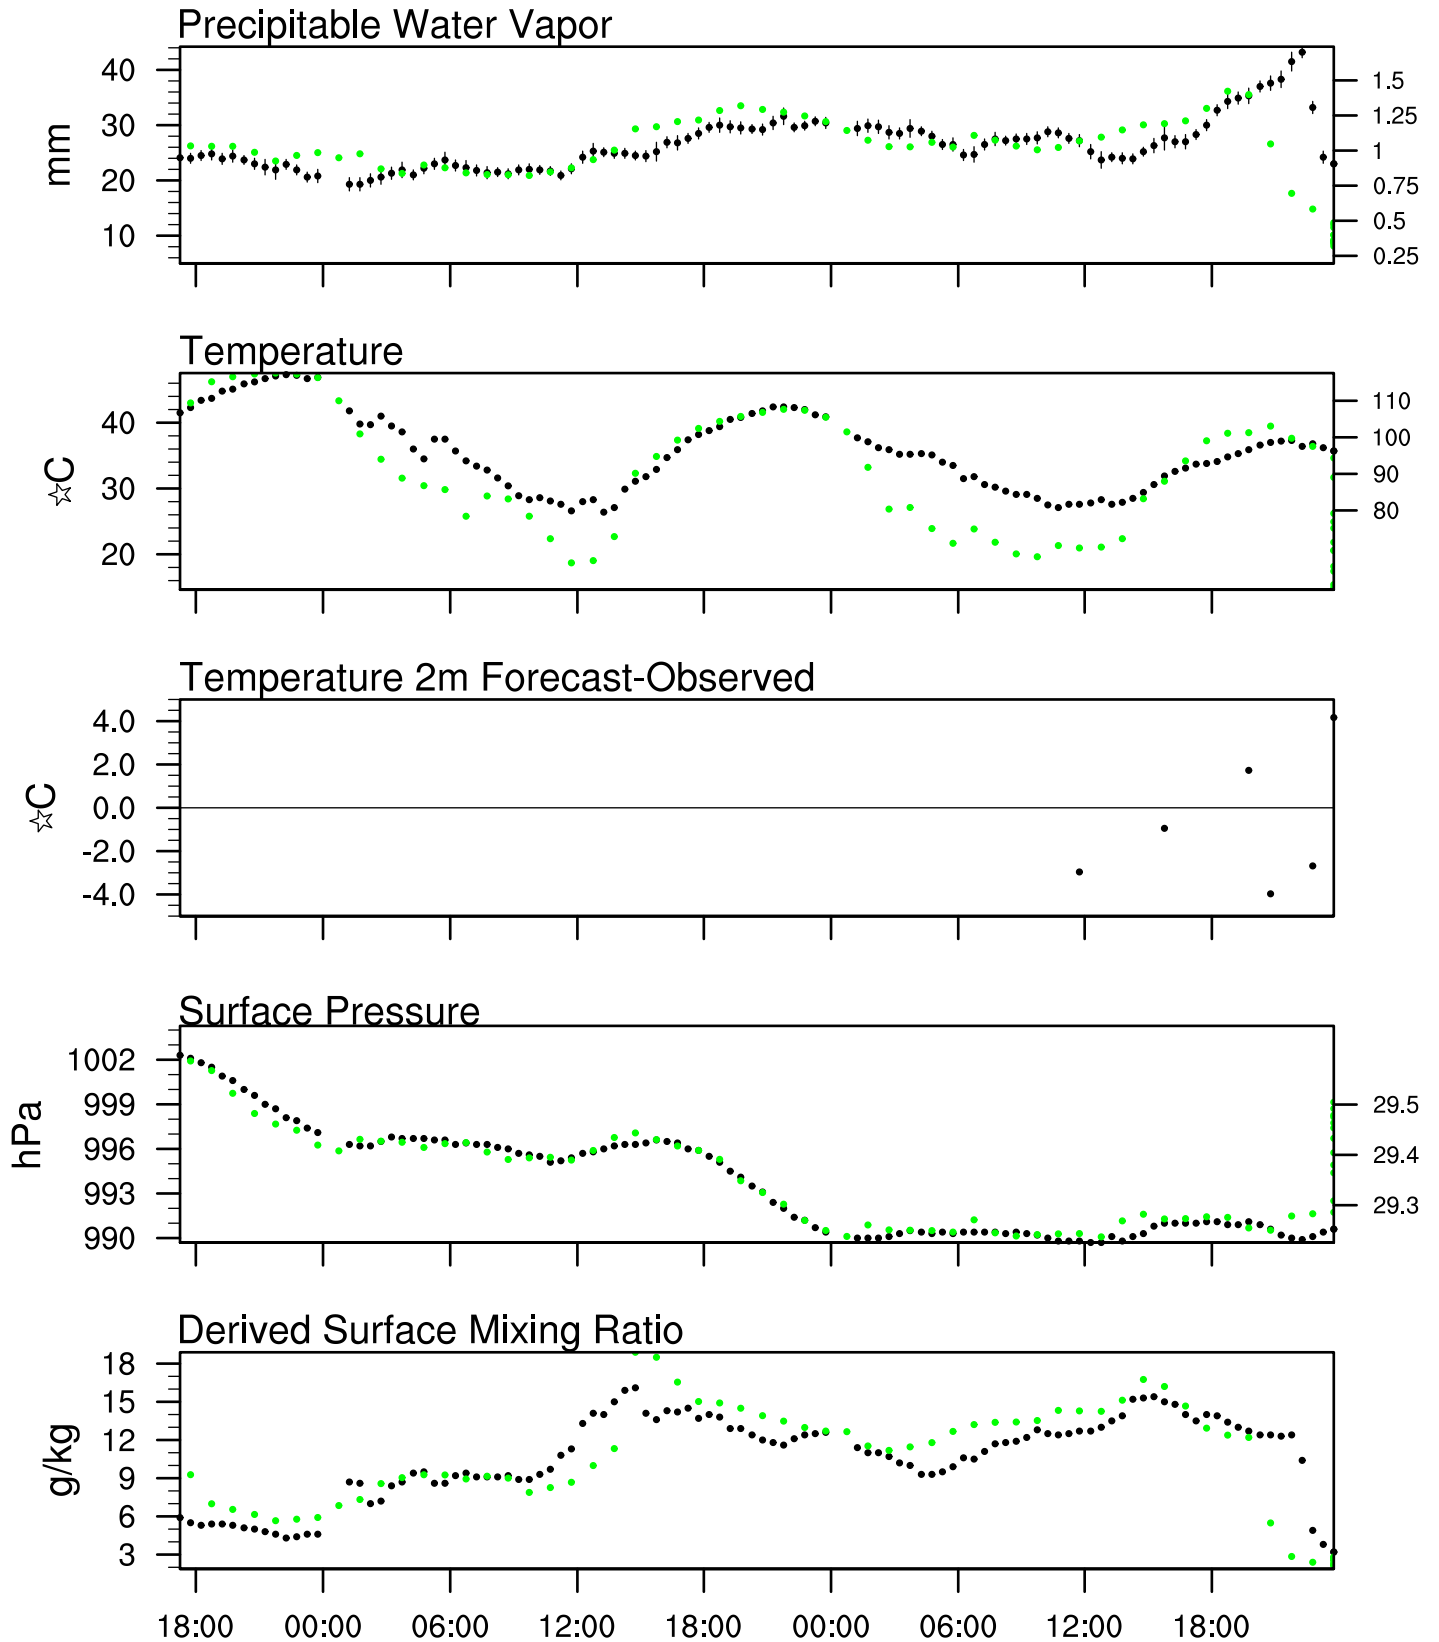

# Roll, AZ 6Sep 2020 17Z

Plcl=652 Tlcl[C]=3 Shox=2 Pwat[cm]=3 Cape[J]= 628