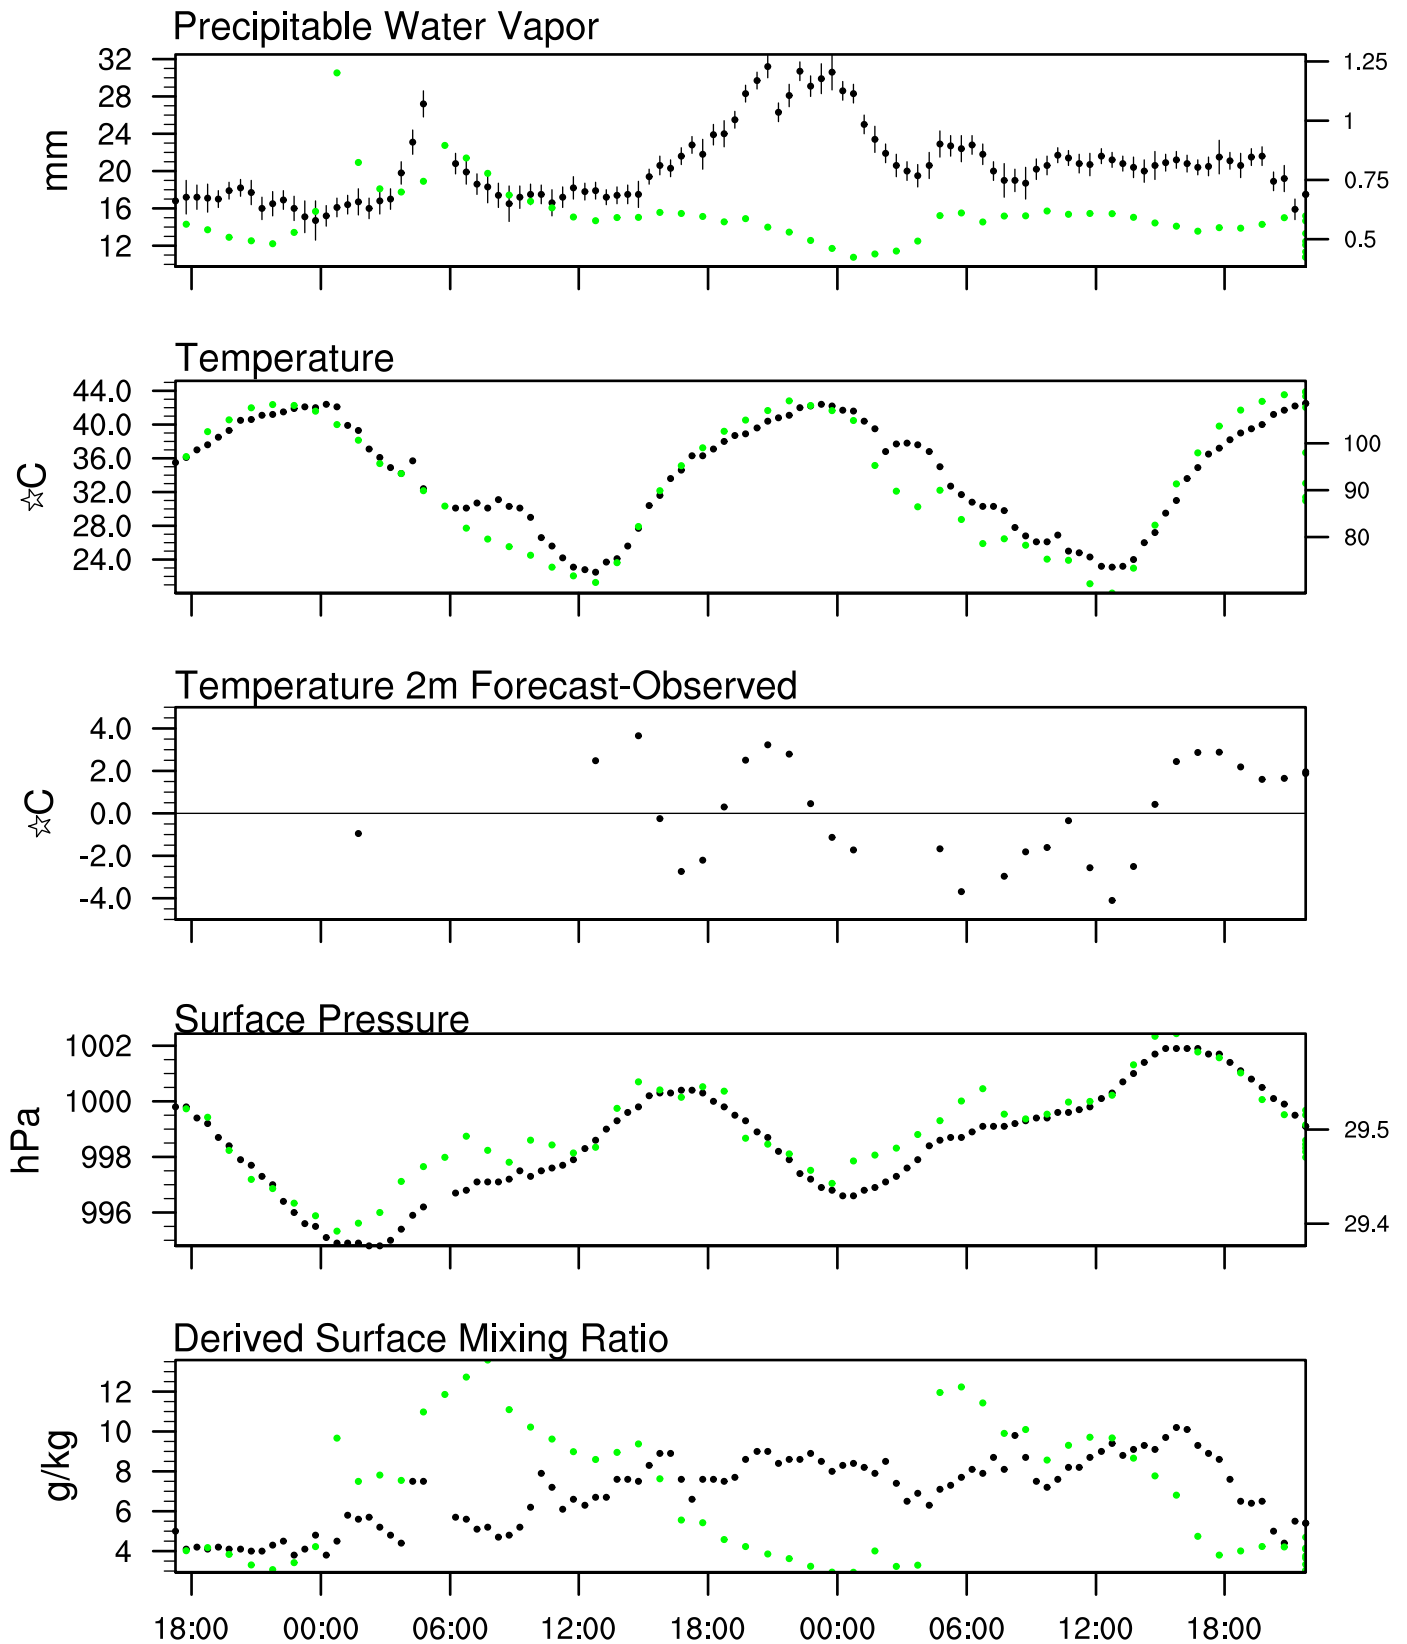

Roll, AZ

6 Aug 2020 17:45 UTC - 10 Aug 2020 6:15 UTC

Roll, AZ 6Aug 2020 17Z

Ptcl=619 Tlcl[C]=-5 Shox=10 Pwat[cm]=1 Cape[J]= 48

Roll, AZ 7Aug 2020 5Z

Plcl=815 Tlcl[C]=13 Shox=6 Pwat[cm]=2 Cape[J]= 369

Roll, AZ 7Aug 2020 17Z

Plcl=653 Tlcl[C]=-1 Shox=9 Pwat[cm]=2 Cape[J]= 32

Roll, AZ 8Aug 2020 5Z

Plcl=836 Tlcl[C]=14 Shox=7 Pwat[cm]=2 Cape[J]= 47

Roll, AZ 8Aug 2020 17Z

Plcl=595 Tlcl[C]=-7 Shox=7 Pwat[cm]=1 Cape[J]= 36

Roll, AZ 9Aug 2020 5Z

Plcl=627 Tlcl[C]=-8 Shox=9 Pwat[cm]=1 Cape[J]= 0

Roll, AZ 9Aug 2020 17Z

Plcl=609 Tlcl[C]=-3 Shox=7 Pwat[cm]=2 Cape[J]= 31

Roll, AZ 10Aug 2020 5Z

Plcl=648 Tlcl[C]=-6 Shox=6 Pwat[cm]=2 Cape[J]= 0