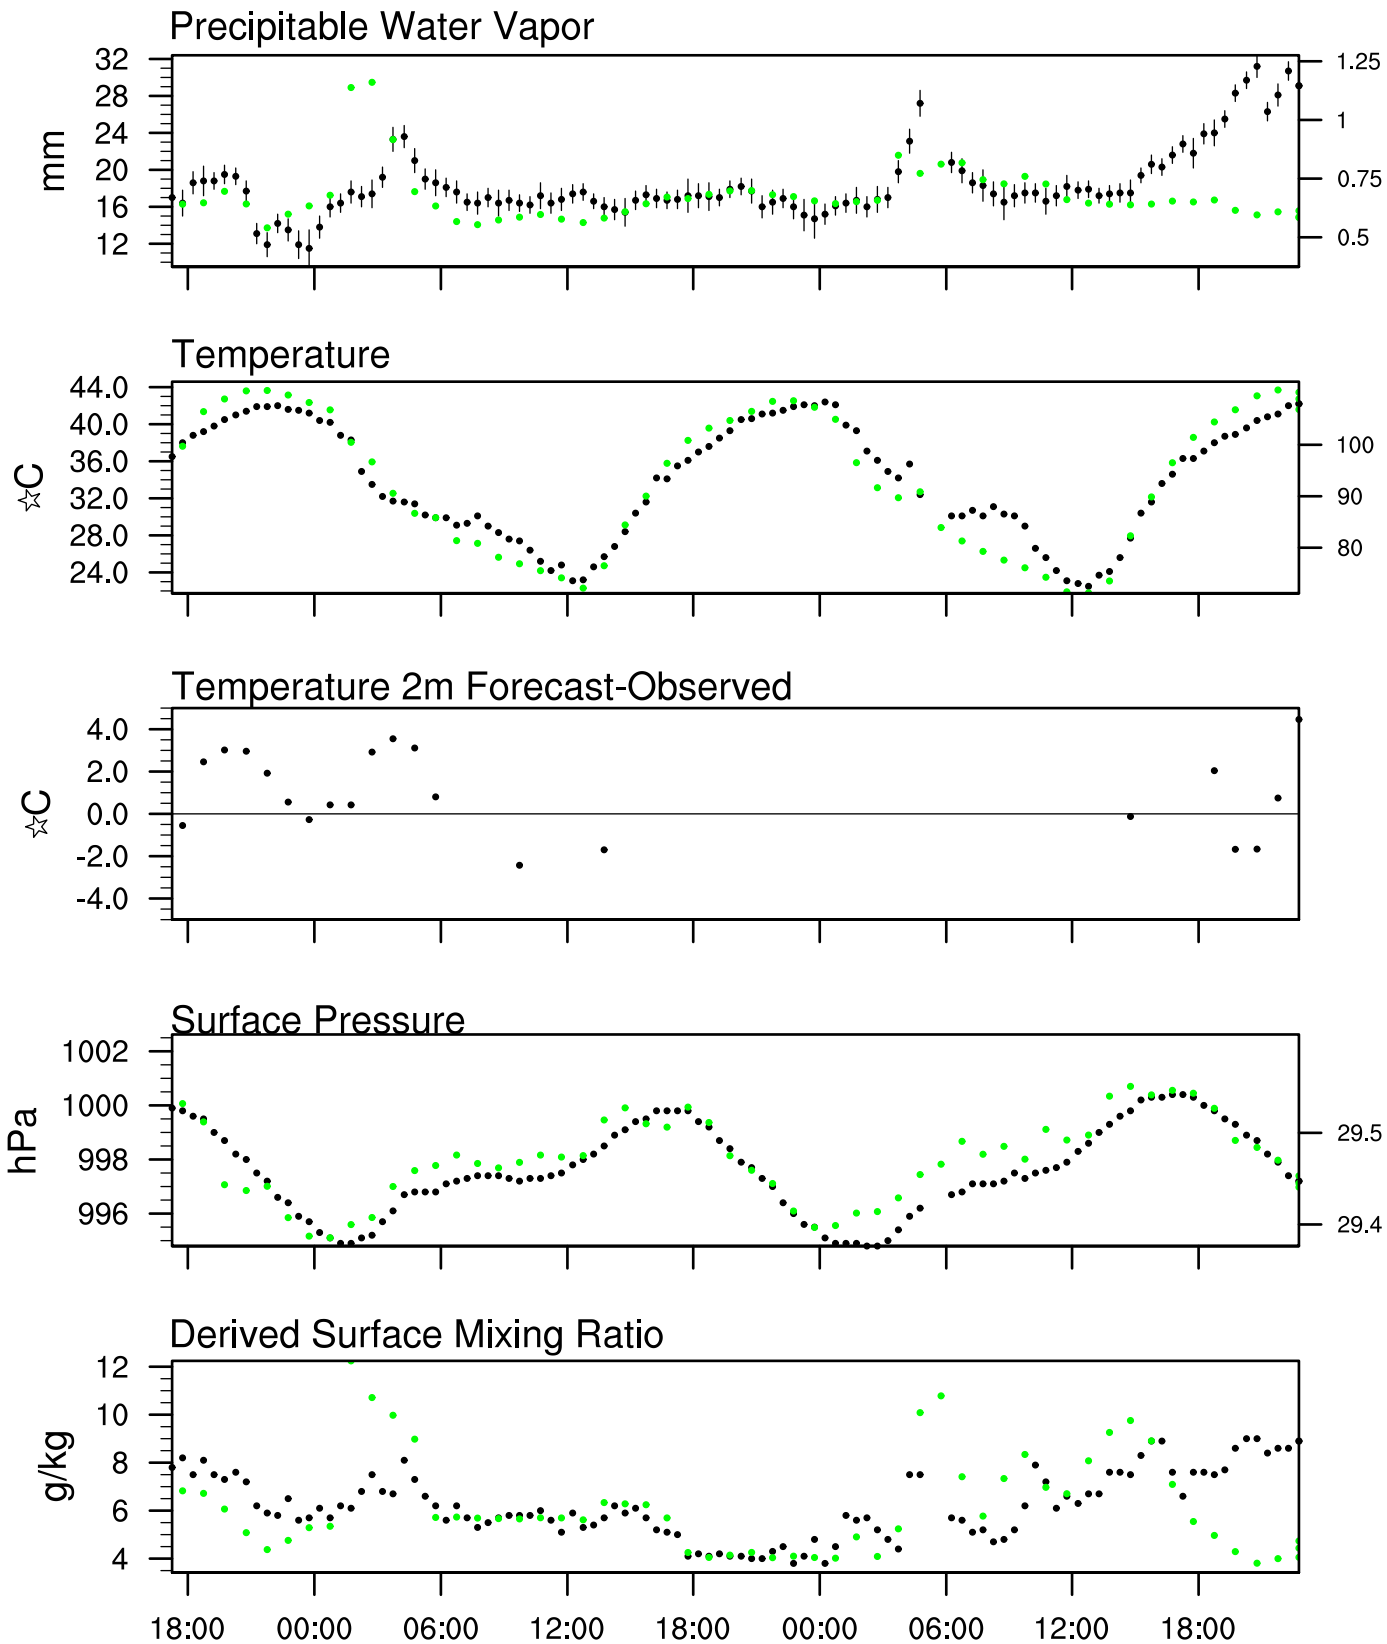

# Roll, AZ 5Aug 2020 17Z

Plcl=670 Tlcl[C]=2 Shox=8 Pwat[cm]=2 Cape[J]= 37