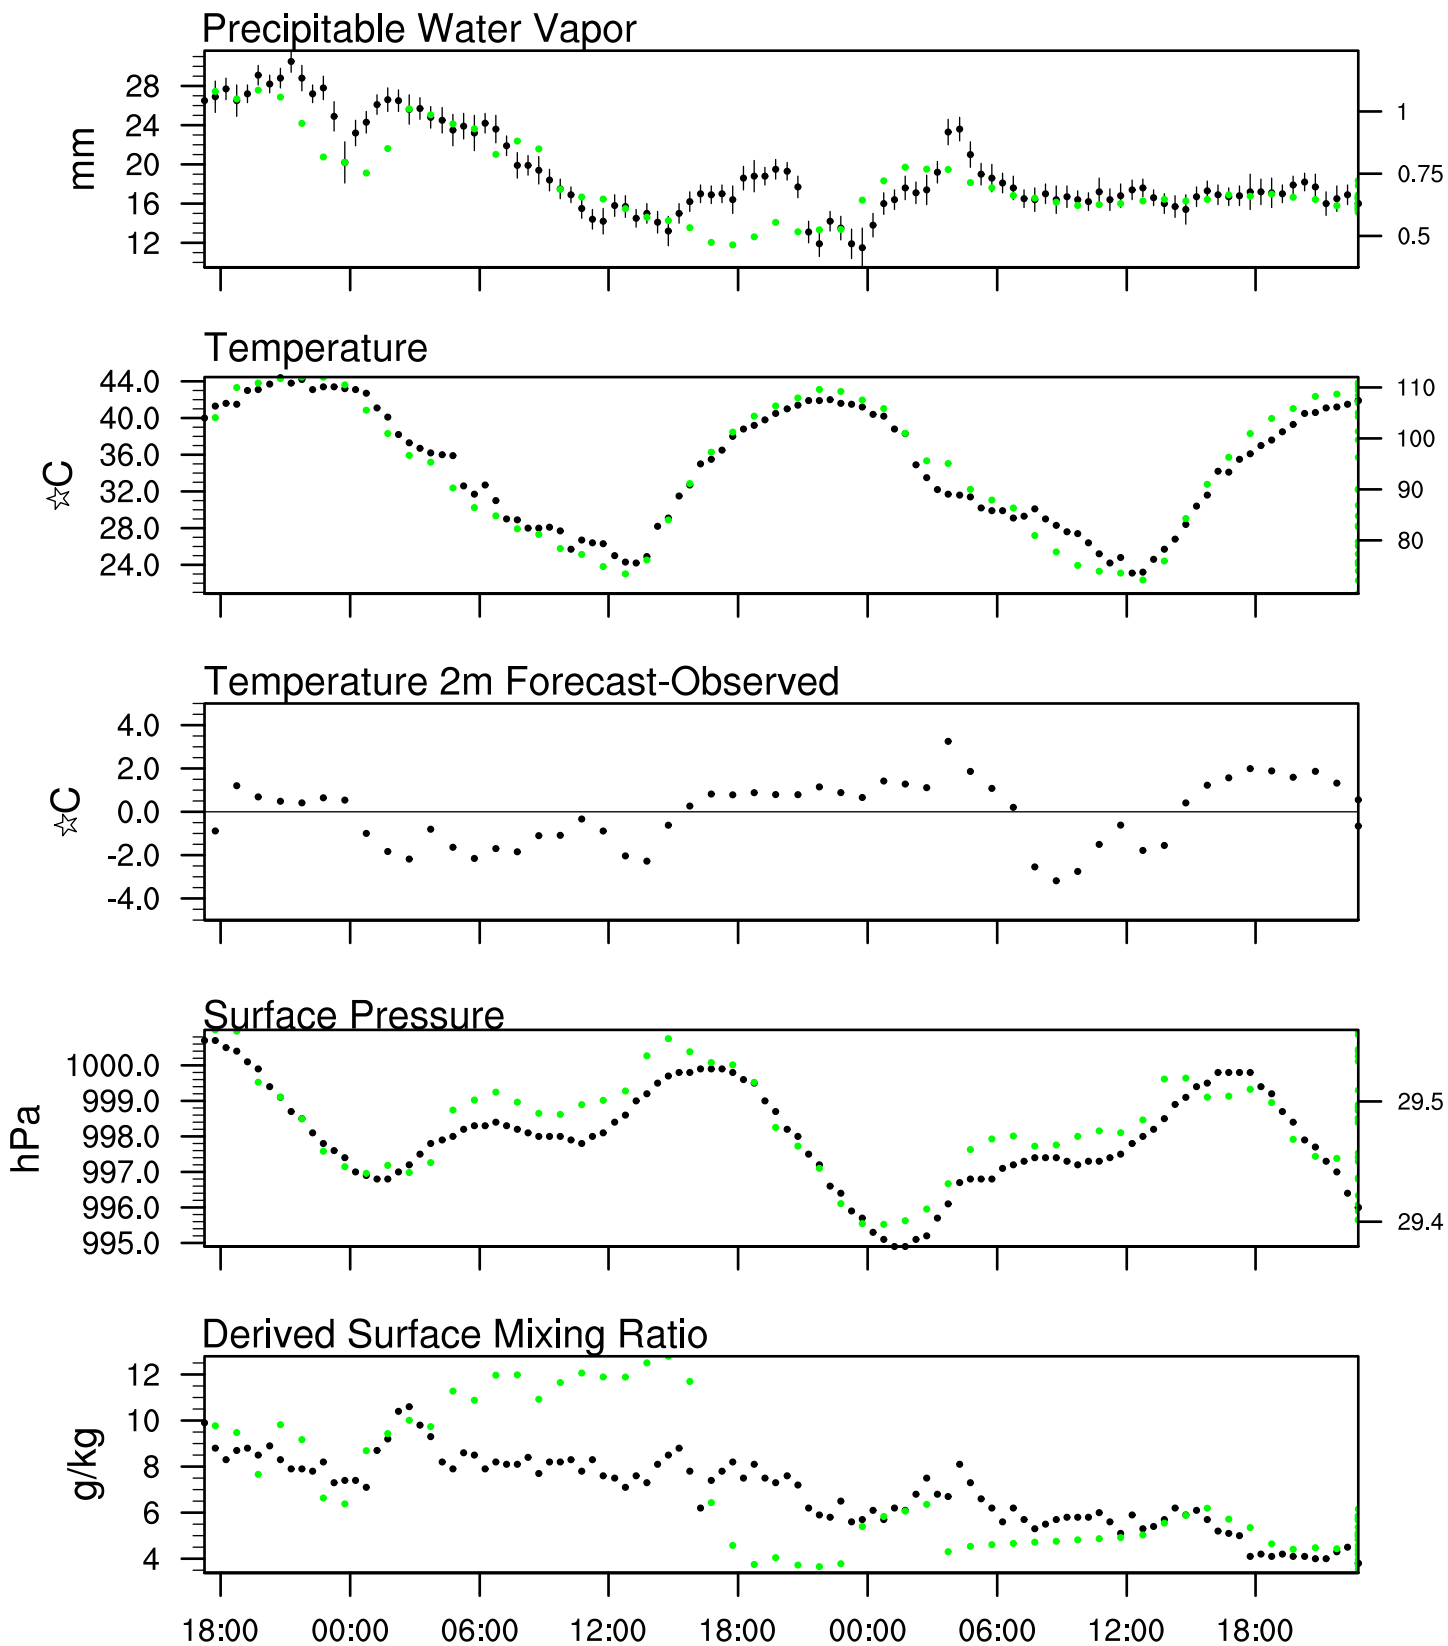

Roll, AZ

4 Aug 2020 17:45 UTC - 8 Aug 2020 6:15 UTC

Roll, AZ 4Aug 2020 17Z

Plcl=698 Tlcl[C]=8 Shox=7 Pwat[cm]=3 Cape[J]= 709

Roll, AZ 5Aug 2020 5Z

Plcl=801 Tlcl[C]=12 Shox=6 Pwat[cm]=2 Cape[J]= 0

Roll, AZ 5Aug 2020 17Z

Plcl=624 Tlcl[C]=-3 Shox=10 Pwat[cm]=1 Cape[J]= 32

Roll, AZ 6Aug 2020 5Z

Ptcl=670 Tlcl[C]=-2 Shox=5 Pwat[cm]=2 Cape[J]= 0

Roll, AZ 6Aug 2020 17Z

Plcl=642 Tlcl[C]=-1 Shox=7 Pwat[cm]=2 Cape[J]= 46

Roll, AZ 7Aug 2020 5Z

Plcl=723 Tlcl[C]=1 Shox=6 Pwat[cm]=2 Cape[J]= 0

Roll, AZ 7Aug 2020 17Z

Plcl=624 Tlcl[C]=-3 Shox=6 Pwat[cm]=2 Cape[J]= 41

Roll, AZ 8Aug 2020 5Z

Plcl=776 Tlcl[C]=8 Shox=4 Pwat[cm]=2 Cape[J]= 0