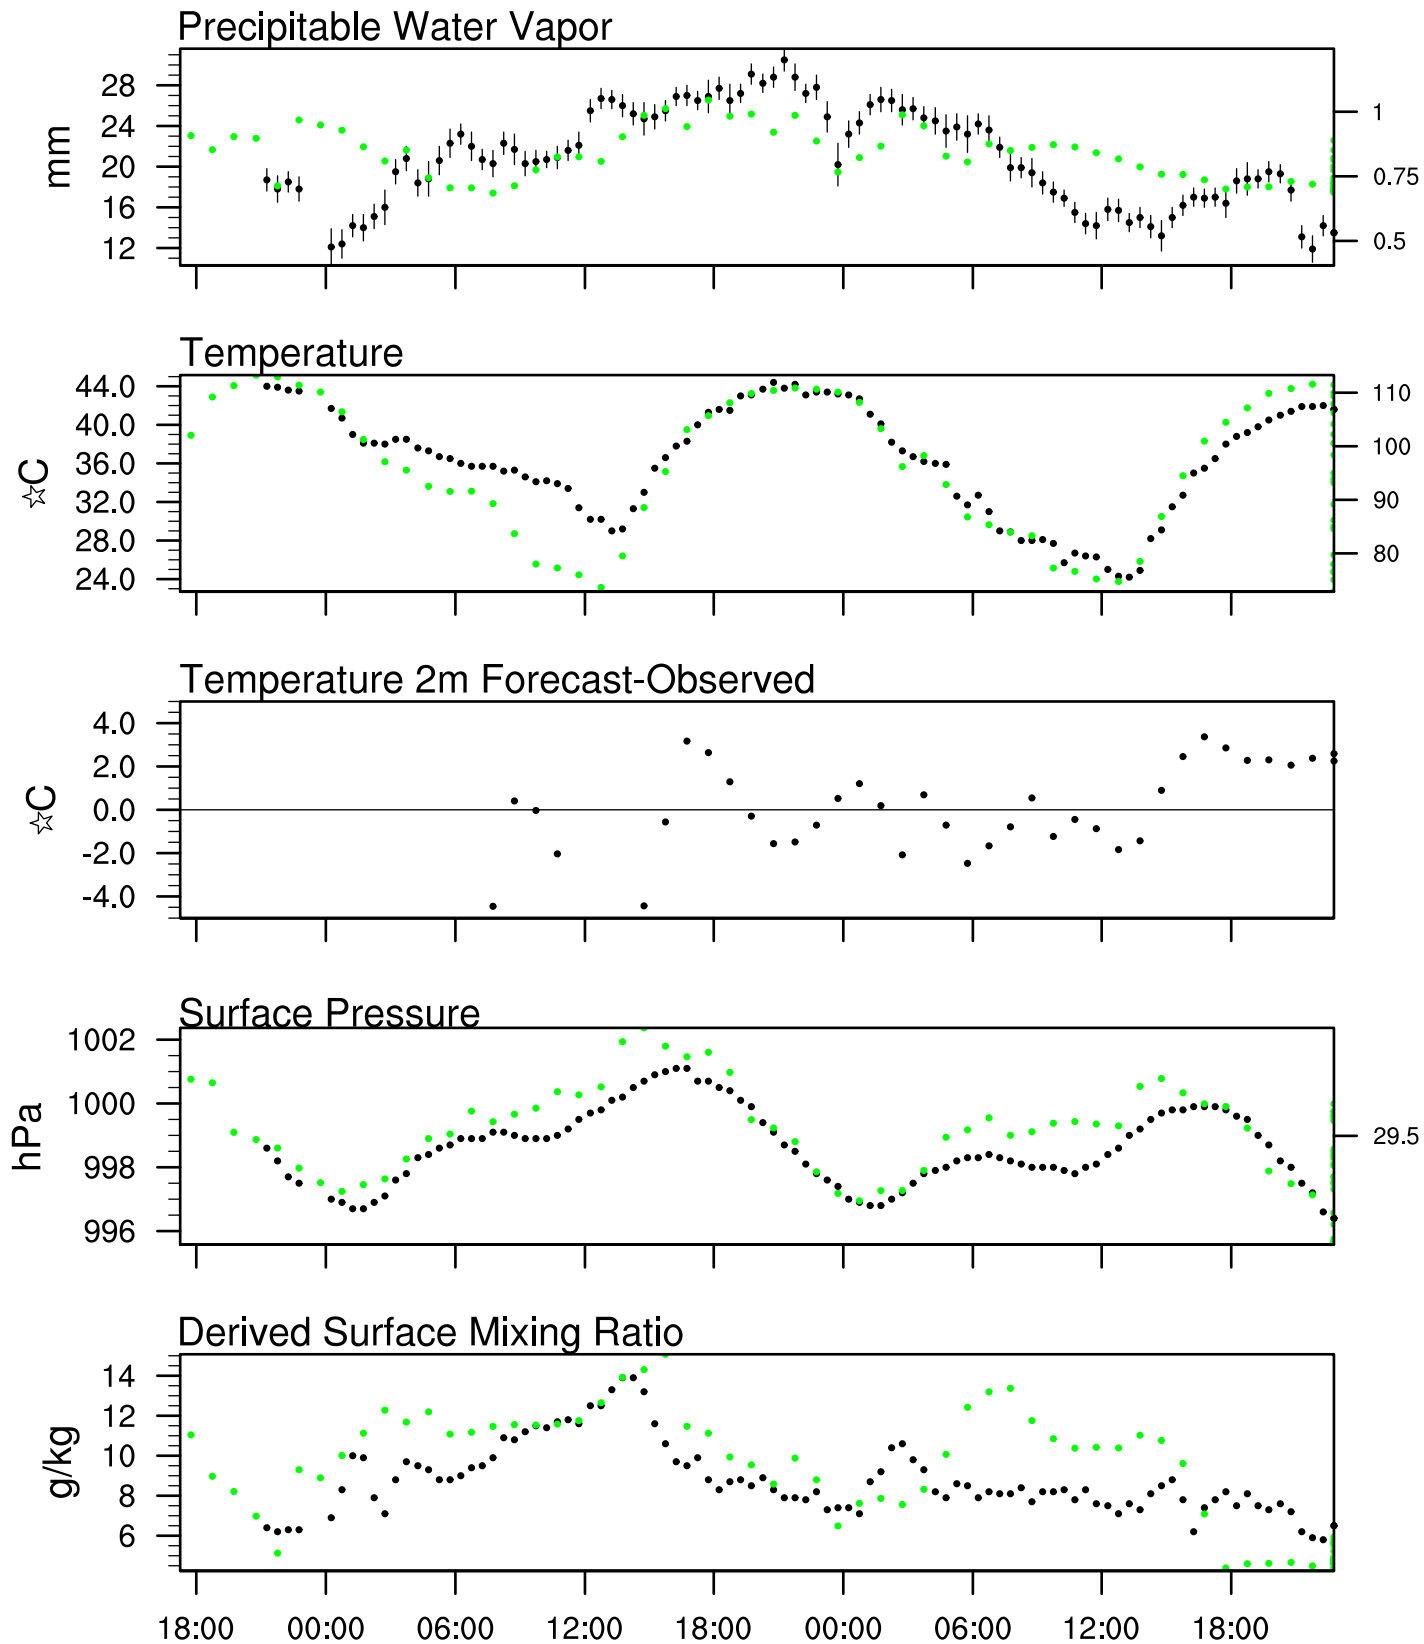

Roll, AZ

3 Aug 2020 17:45 UTC - 7 Aug 2020 6:15 UTC

Roll, AZ 3Aug 2020 17Z

Plcl=725 Tlcl[C]=11 Shox=7 Pwat[cm]=2 Cape[J]= 1717

Roll, AZ 4Aug 2020 5Z

Plcl=775 Tlcl[C]=11 Shox=6 Pwat[cm]=2 Cape[J]= 82

Roll, AZ 4Aug 2020 17Z

Plcl=719 Tlcl[C]=10 Shox=5 Pwat[cm]=3 Cape[J]= 1051

Roll, AZ 5Aug 2020 5Z

Plcl=820 Tlcl[C]=14 Shox=6 Pwat[cm]=2 Cape[J]= 142

Roll, AZ 5Aug 2020 17Z

Plcl=606 Tlcl[C]=-4 Shox=6 Pwat[cm]=2 Cape[J]= 45

Roll, AZ 6Aug 2020 5Z

Plcl=687 Tlcl[C]=-1 Shox=2 Pwat[cm]=2 Cape[J]= 0

Roll, AZ 6Aug 2020 17Z

Plcl=622 Tlcl[C]=-3 Shox=6 Pwat[cm]=2 Cape[J]= 51

Roll, AZ 7Aug 2020 5Z

Plcl=706 Tlcl[C]=0 Shox=5 Pwat[cm]=2 Cape[J]= 0