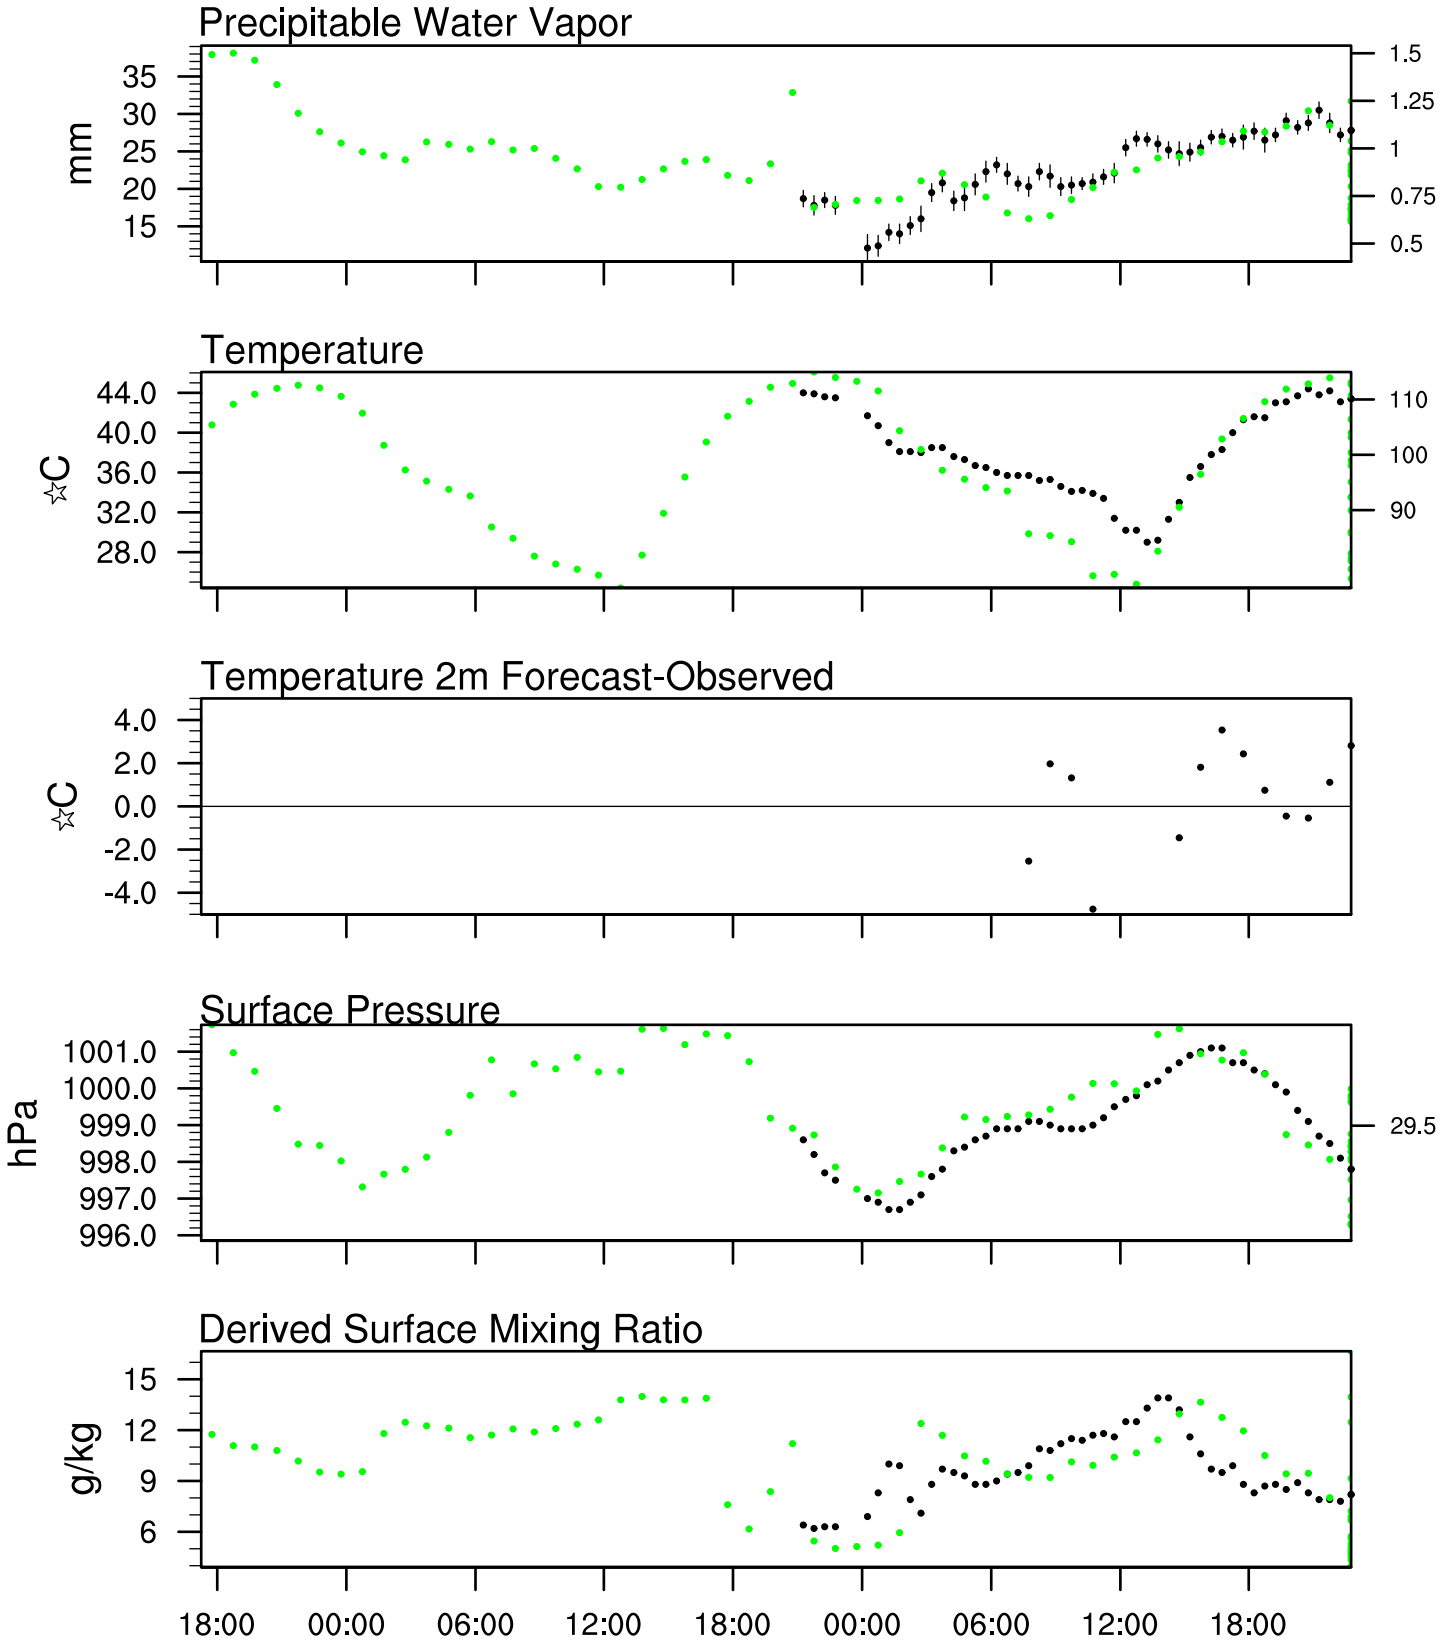

Roll, AZ

2 Aug 2020 17:45 UTC - 6 Aug 2020 6:15 UTC

Roll, AZ 2Aug 2020 17Z

Plcl=718 Tlcl[C]=11 Shox=-3 Pwat[cm]=4 Cape[J]= 2164

Roll, AZ 3Aug 2020 5Z

Plcl=777 Tlcl[C]=12 Shox=3 Pwat[cm]=3 Cape[J]= 394

Roll, AZ 3Aug 2020 17Z

Plcl=661 Tlcl[C]=3 Shox=1 Pwat[cm]=2 Cape[J]= 11

Roll, AZ 4Aug 2020 5Z

Plcl=750 Tlcl[C]=10 Shox=6 Pwat[cm]=2 Cape[J]= 51

Roll, AZ 4Aug 2020 17Z

Plcl=725 Tlcl[C]=11 Shox=5 Pwat[cm]=3 Cape[J]= 2472

Roll, AZ 5Aug 2020 5Z

Plcl=791 Tlcl[C]=14 Shox=4 Pwat[cm]=2 Cape[J]= 967

Roll, AZ 5Aug 2020 17Z

Plcl=589 Tlcl[C]=-6 Shox=4 Pwat[cm]=2 Cape[J]= 33

Roll, AZ 6Aug 2020 5Z

Ptcl=667 Tlcl[C]=-2 Shox=3 Pwat[cm]=2 Cape[J]= 0