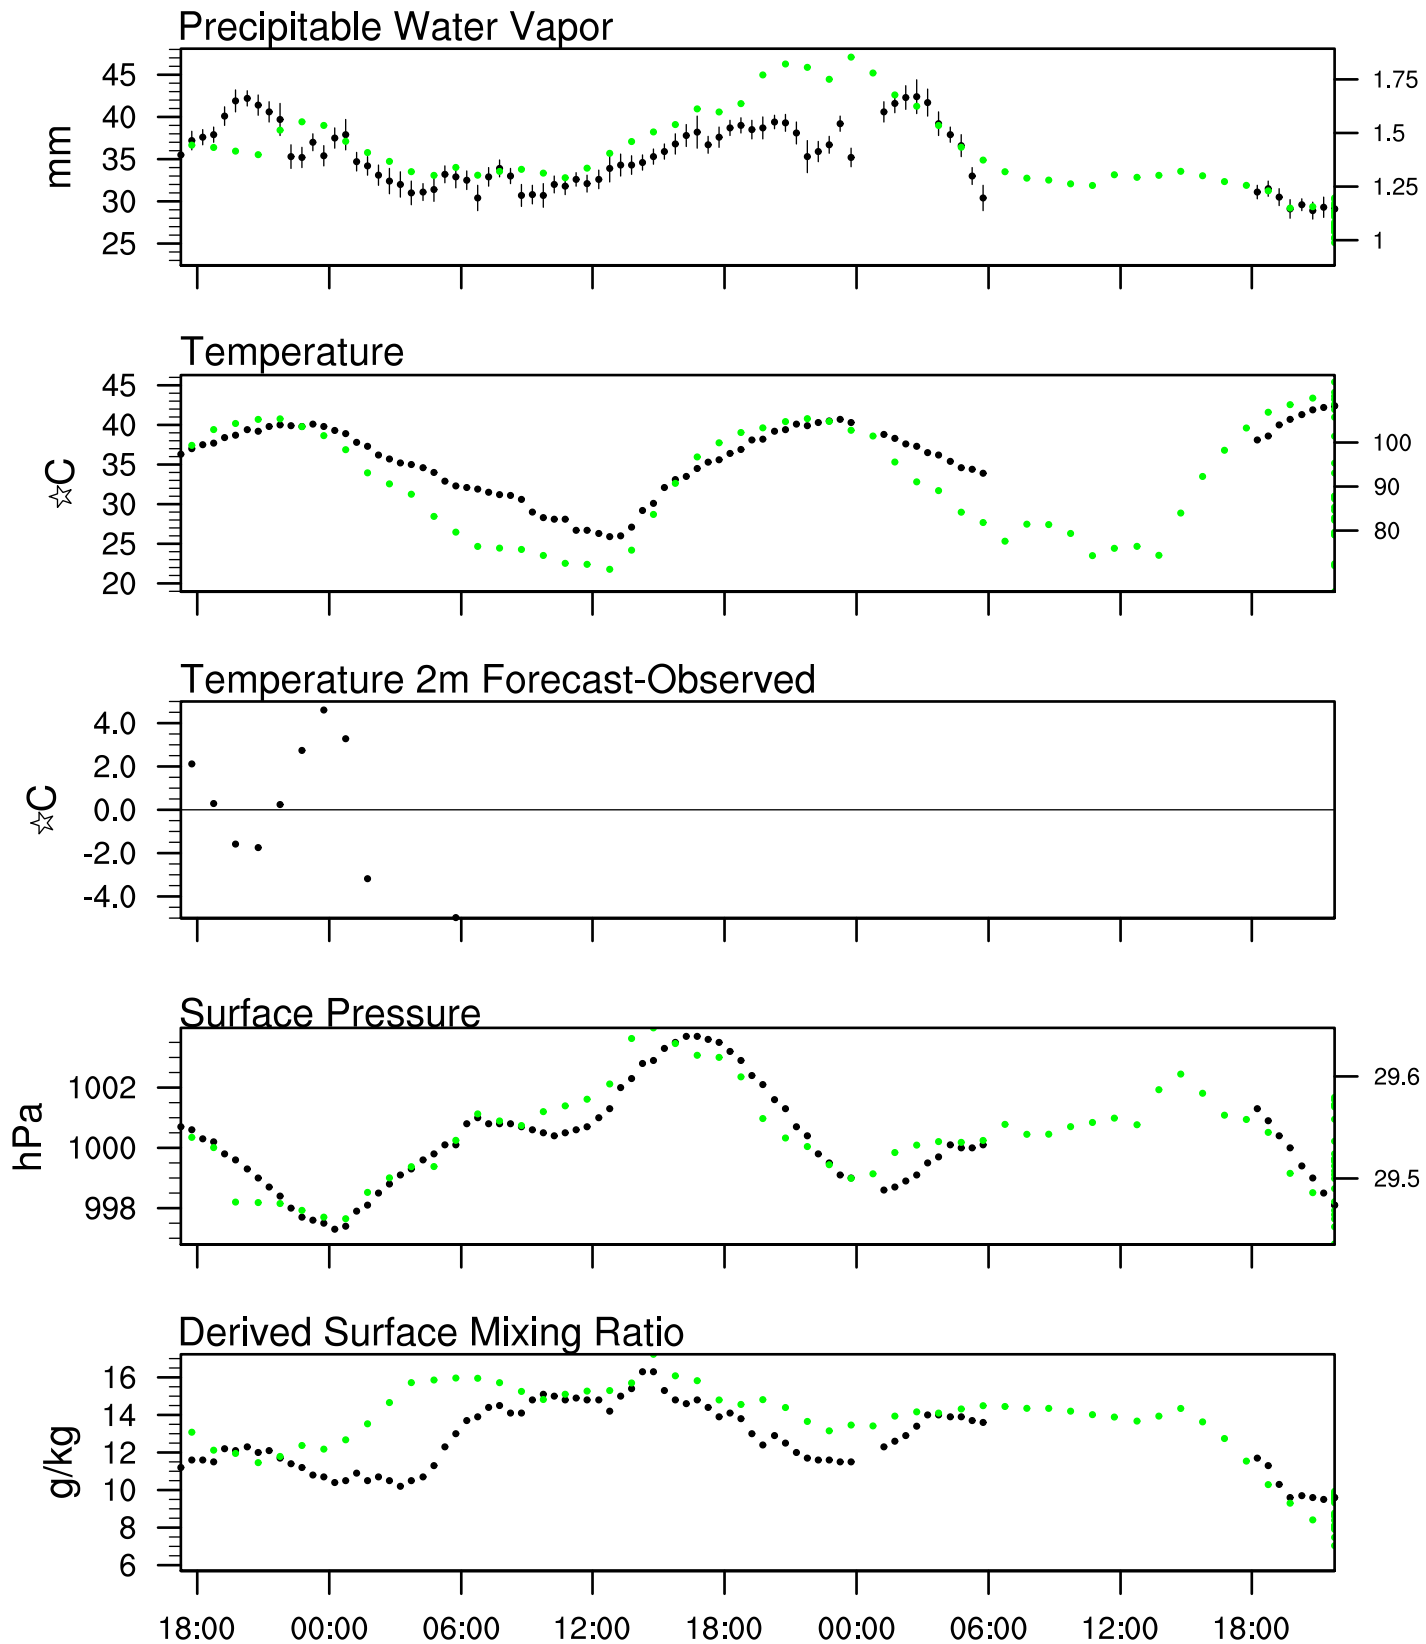

# Roll, AZ 1Sep 2020 17Z

Plcl=785 Tlcl[C]=14 Shox=0 Pwat[cm]=4 Cape[J]= 818