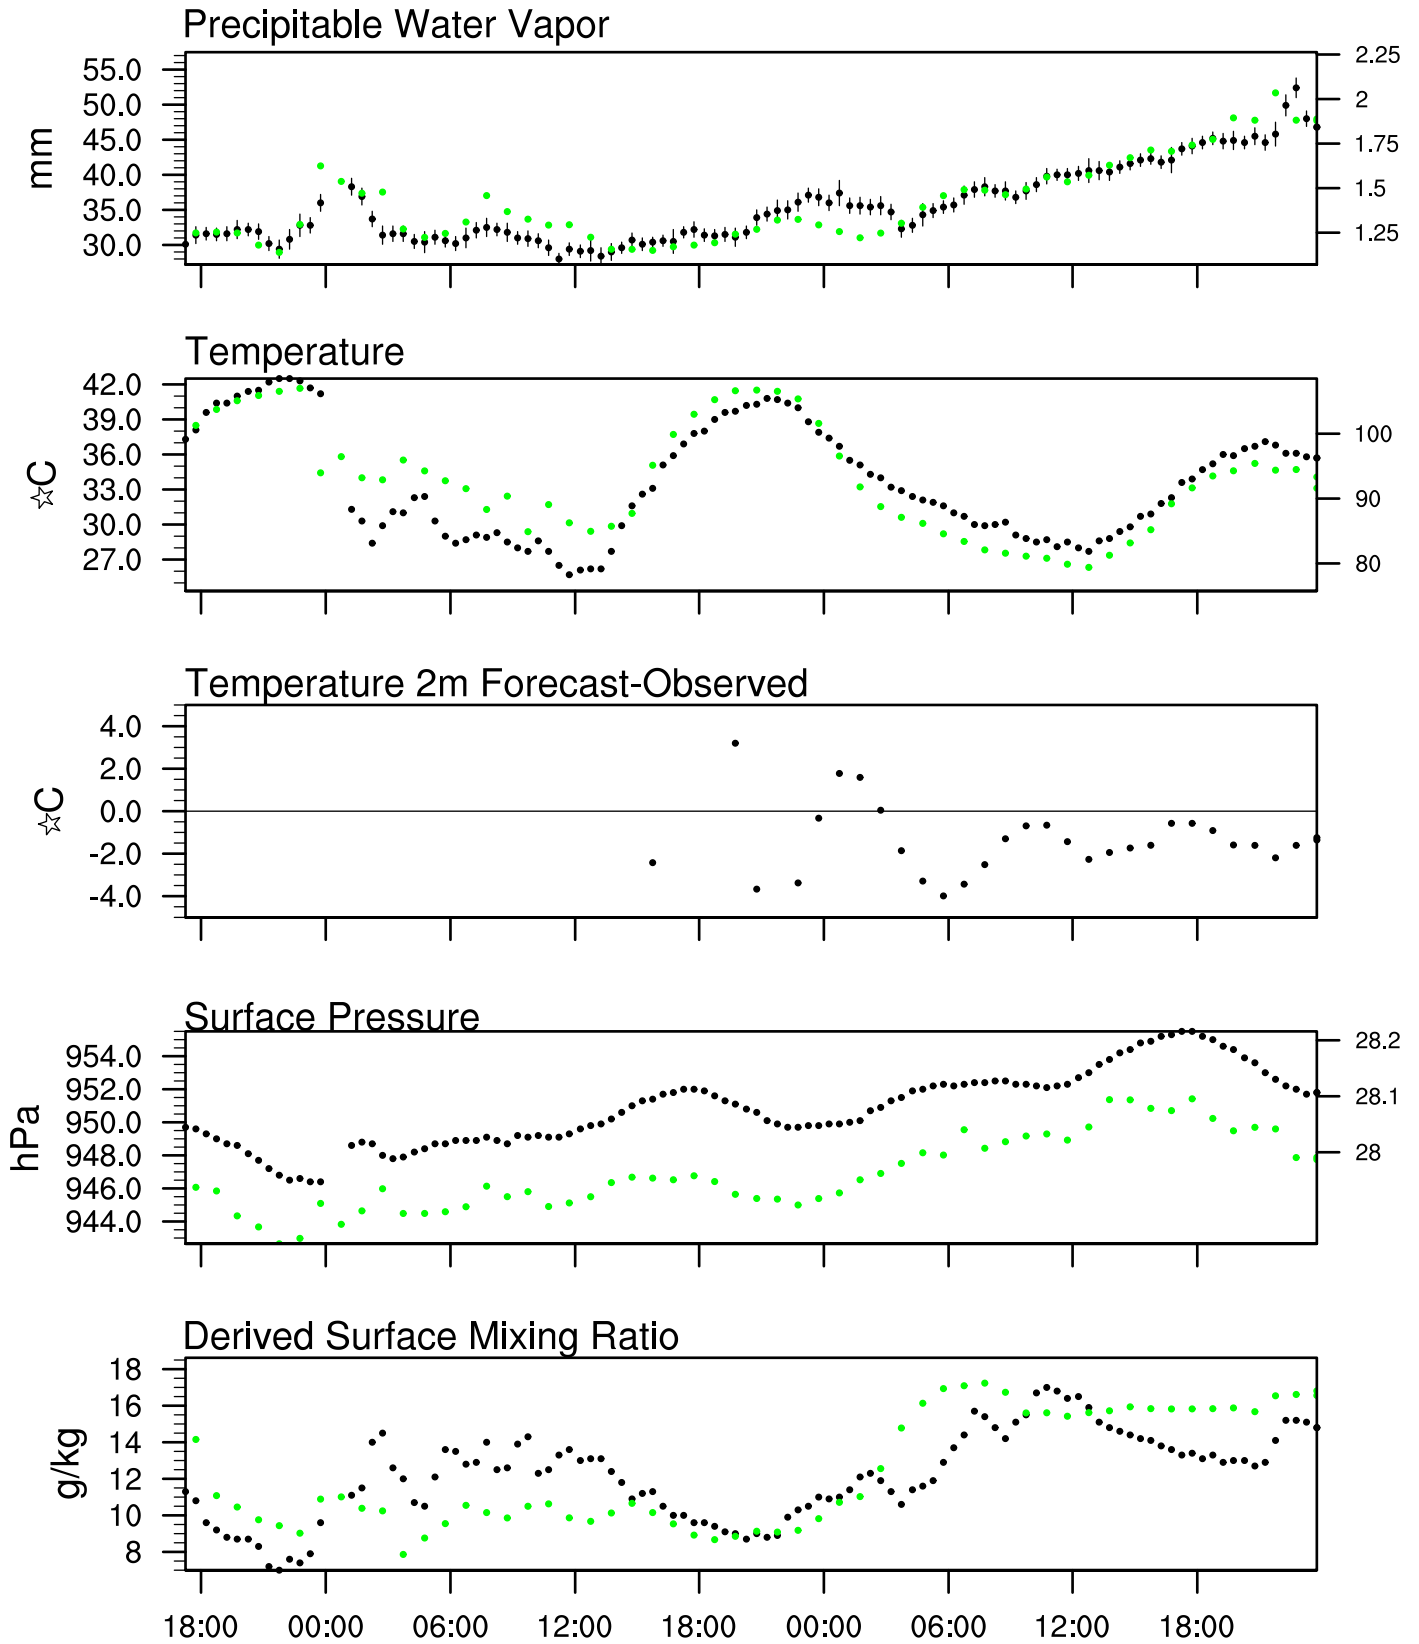

# Organ Pipe, AZ 27Aug 2020 17Z

Plcl=712 Tlcl[C]=13 Shox=0 Pwat[cm]=3 Cape[J]= 3124