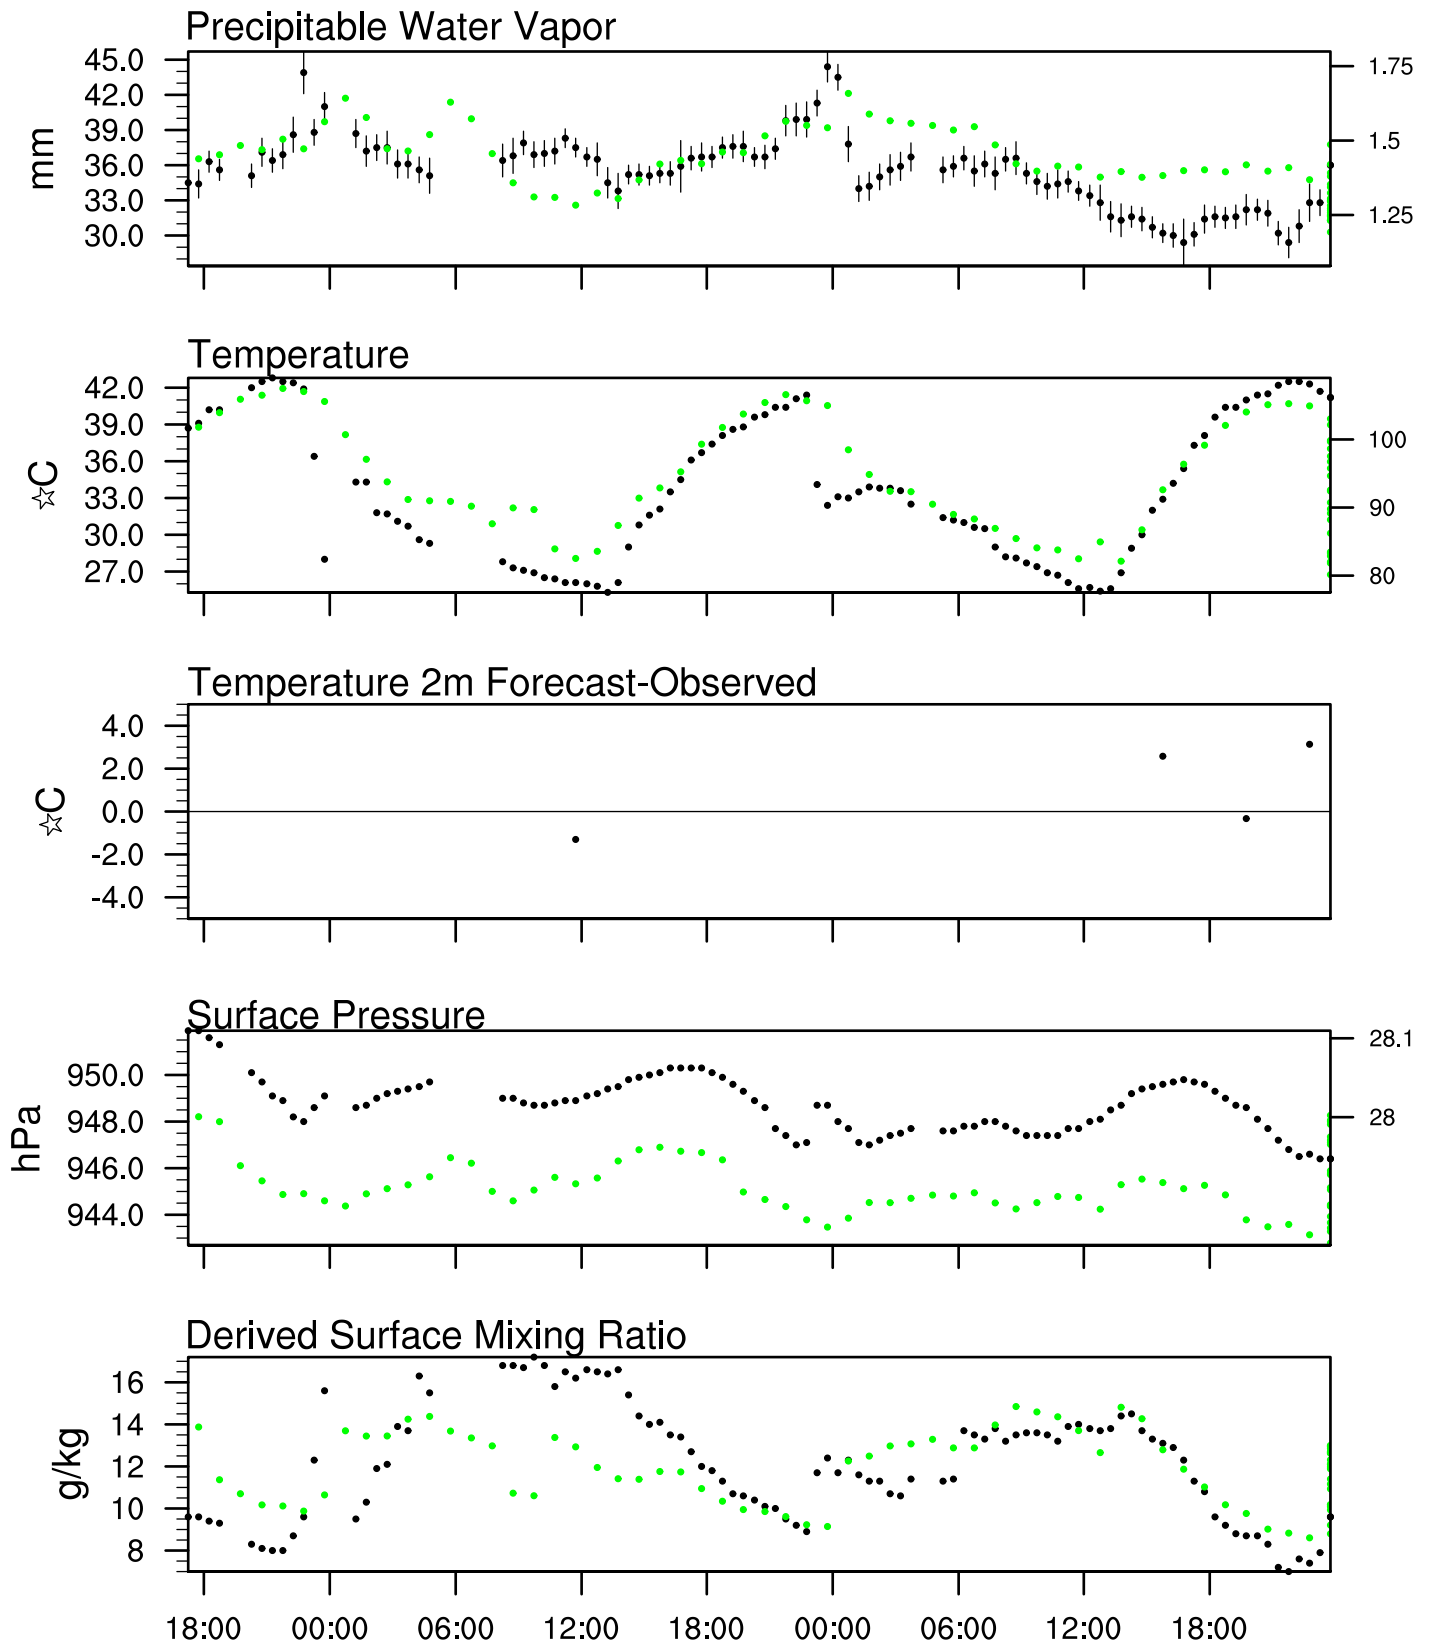

# Organ Pipe, AZ 25Aug 2020 17Z

Plcl=712 Tlcl[C]=13 Shox=0 Pwat[cm]=4 Cape[J]= 3700