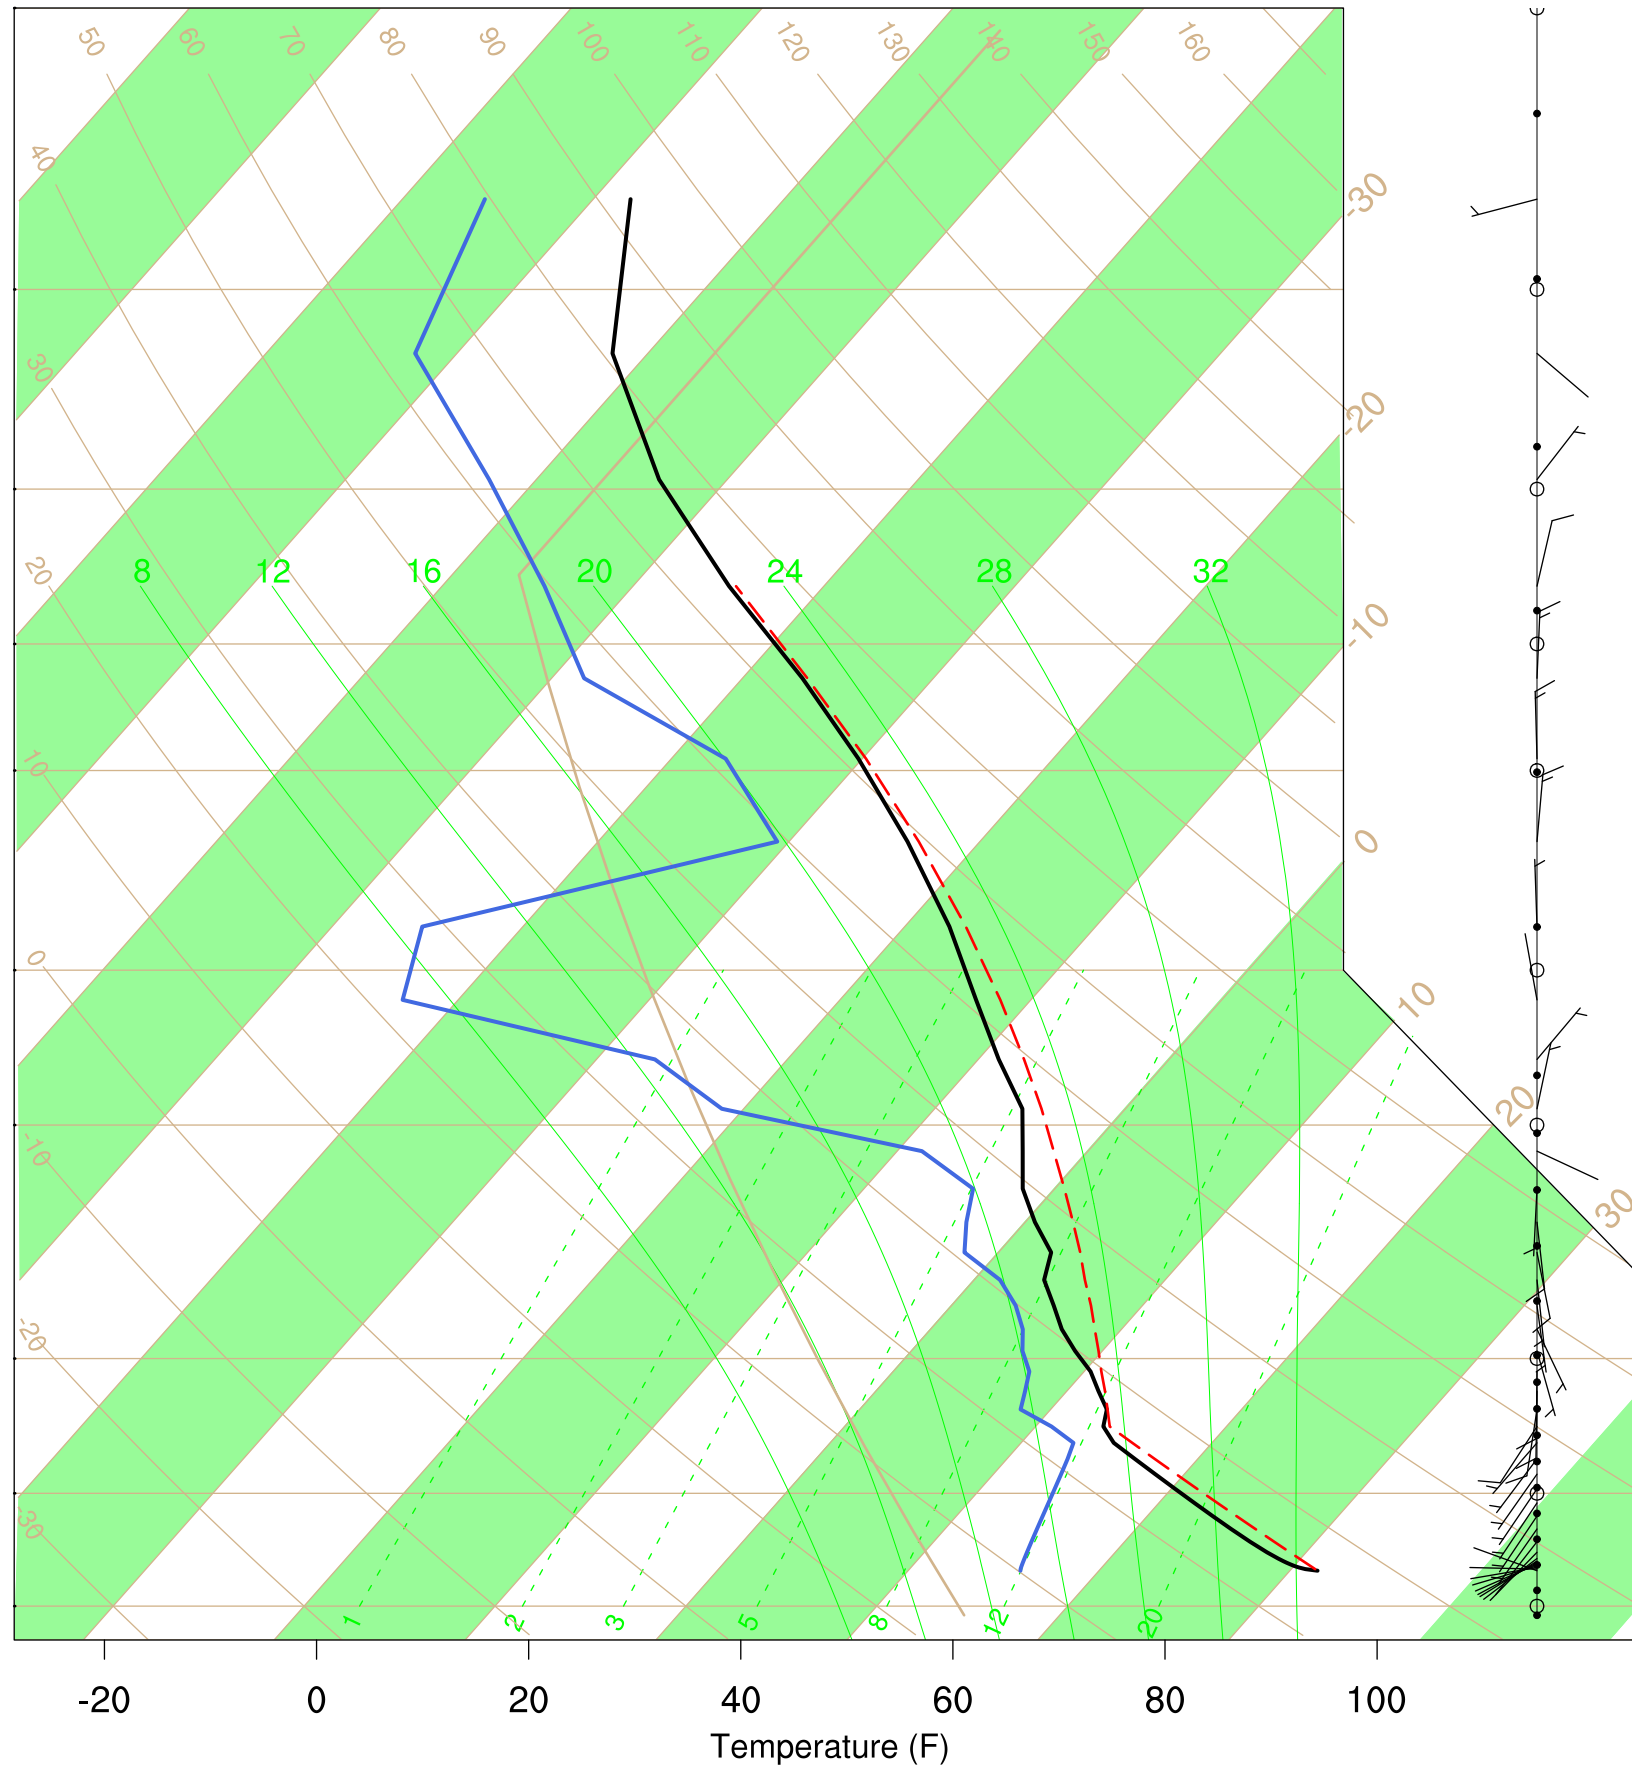

Organ Pipe, AZ

22 Jul 2020 17:45 UTC - 26 Jul 2020 6:15 UTC

Organ Pipe, AZ 22Jul 2020 17Z

Plcl=718 Tlcl[C]=11 Shox=0 Pwat[cm]=3 Cape[J]= 2319

Organ Pipe, AZ 23Jul 2020 5Z

Plcl=775 Tlcl[C]=12 Shox=0 Pwat[cm]=4 Cape[J]= 189

Organ Pipe, AZ 23Jul 2020 17Z

Plcl=761 Tlcl[C]=14 Shox=-2 Pwat[cm]=4 Cape[J]= 2333

Organ Pipe, AZ 24Jul 2020 5Z

Plcl=831 Tlcl[C]=17 Shox=-1 Pwat[cm]=3 Cape[J]= 1451

Organ Pipe, AZ 24Jul 2020 17Z

Plcl=778 Tlcl[C]=15 Shox=-2 Pwat[cm]=4 Cape[J]= 2205

Organ Pipe, AZ 25Jul 2020 5Z

Plcl=841 Tlcl[C]=17 Shox=-2 Pwat[cm]=4 Cape[J]= 832

Organ Pipe, AZ 25Jul 2020 17Z

Plcl=764 Tlcl[C]=12 Shox=0 Pwat[cm]=4 Cape[J]= 408

Organ Pipe, AZ 26Jul 2020 5Z

Plcl=810 Tlcl[C]=15 Shox=-1 Pwat[cm]=4 Cape[J]= 478