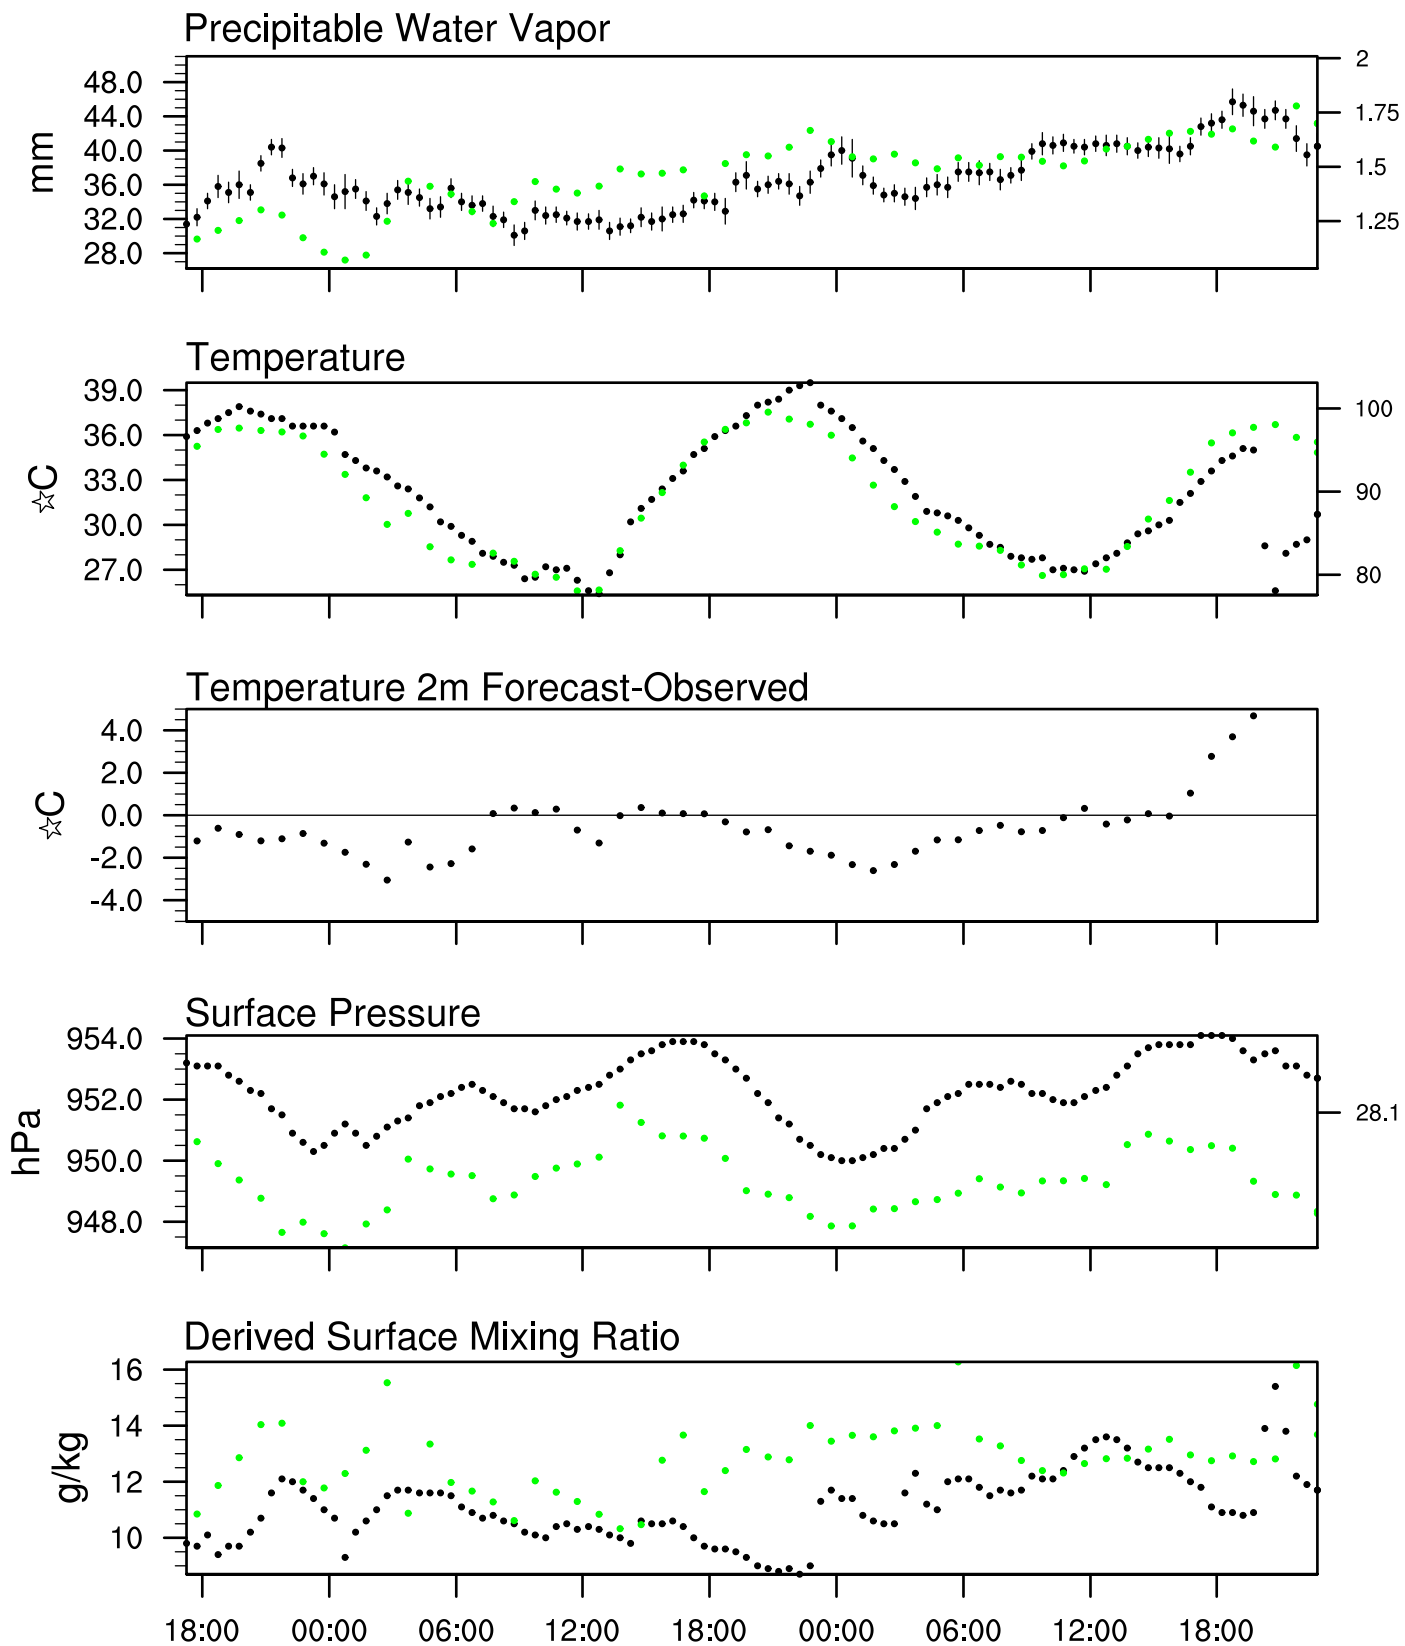

# Organ Pipe, AZ 21 Jul 2020 17Z

Plcl=712 Tlcl[C]=10 Shox=2 Pwat[cm]=3 Cape[J]= 1236