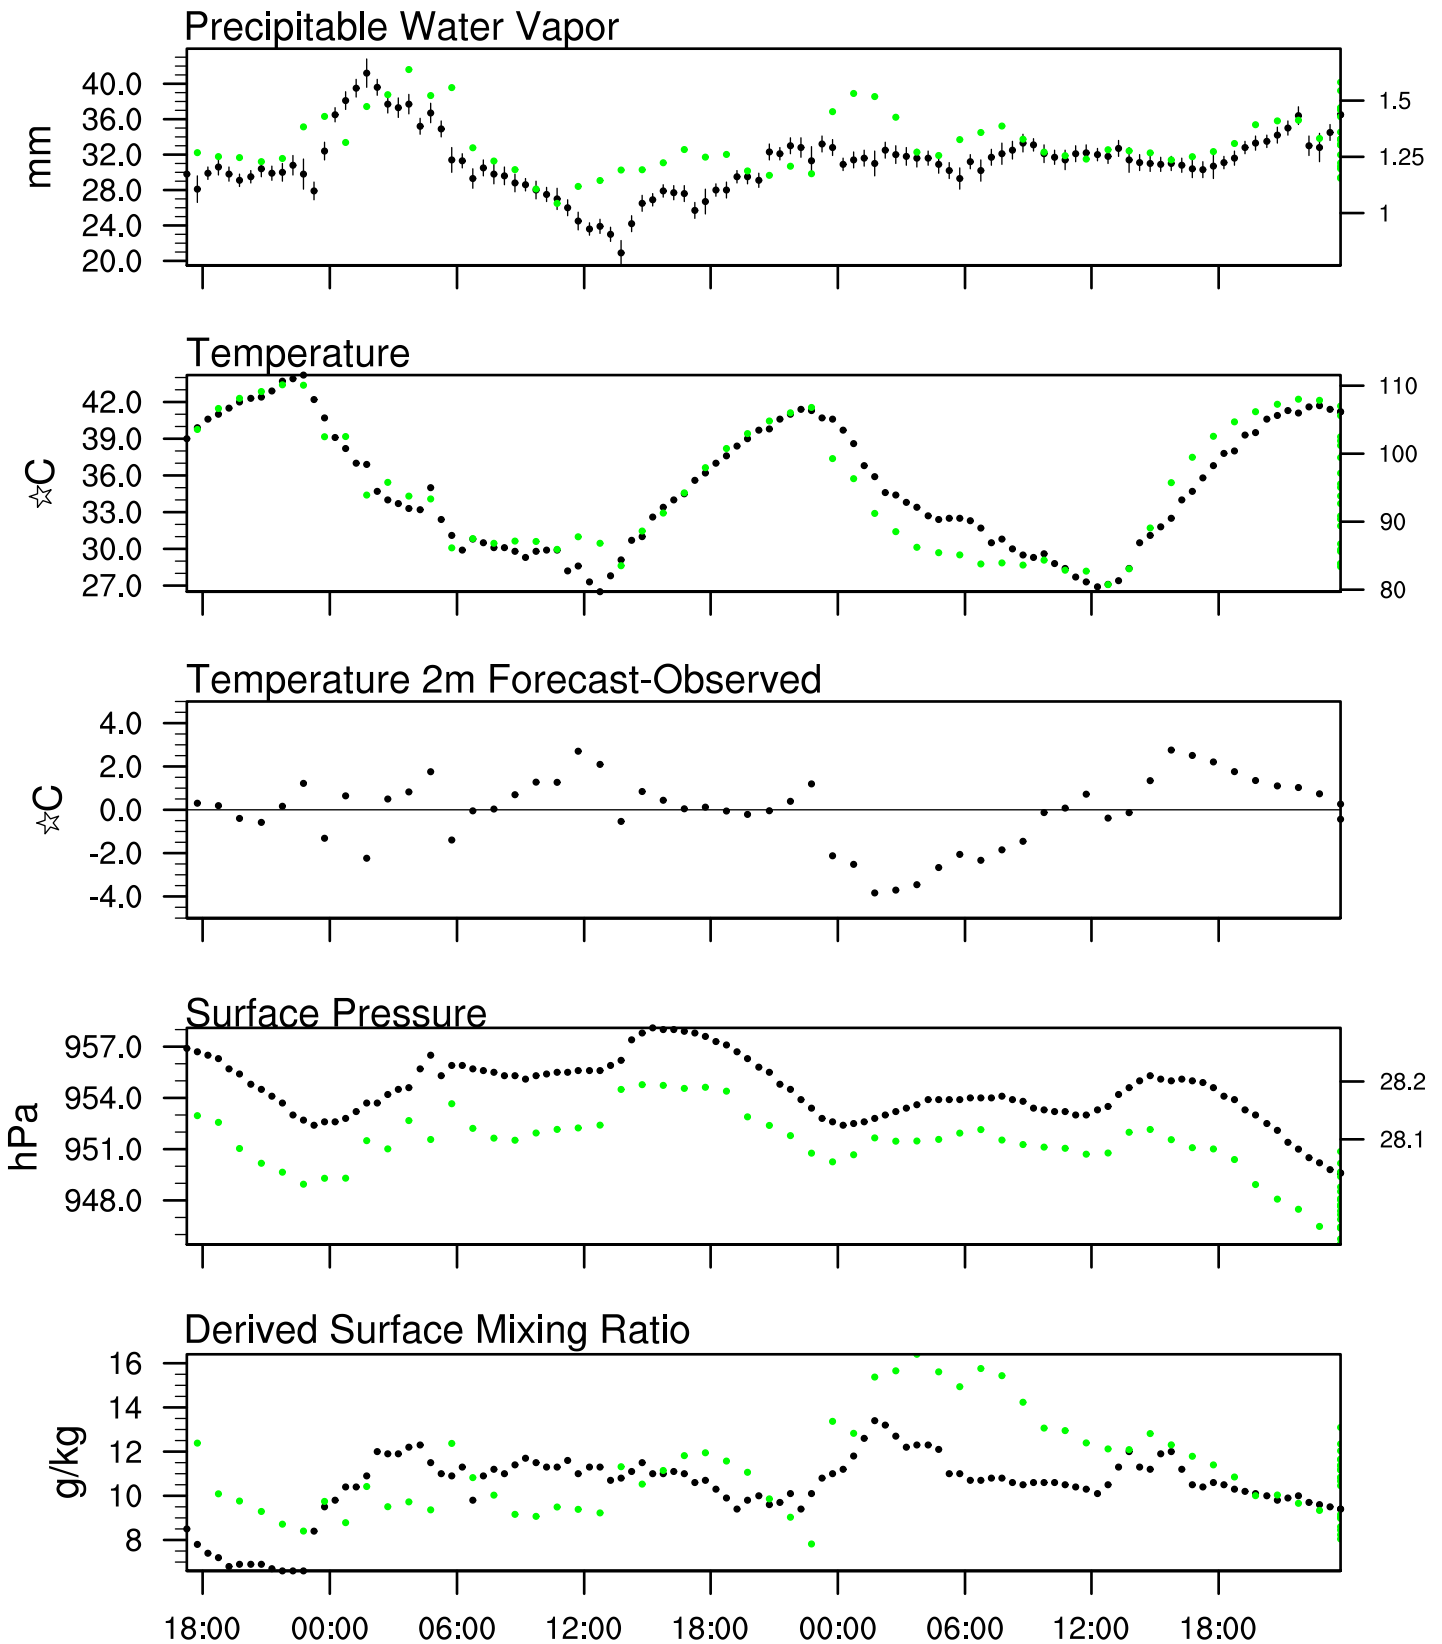

# Organ Pipe, AZ 17Aug 2020 17Z

Plcl=701 Tlcl[C]=11 Shox=-2 Pwat[cm]=3 Cape[J]= 2388