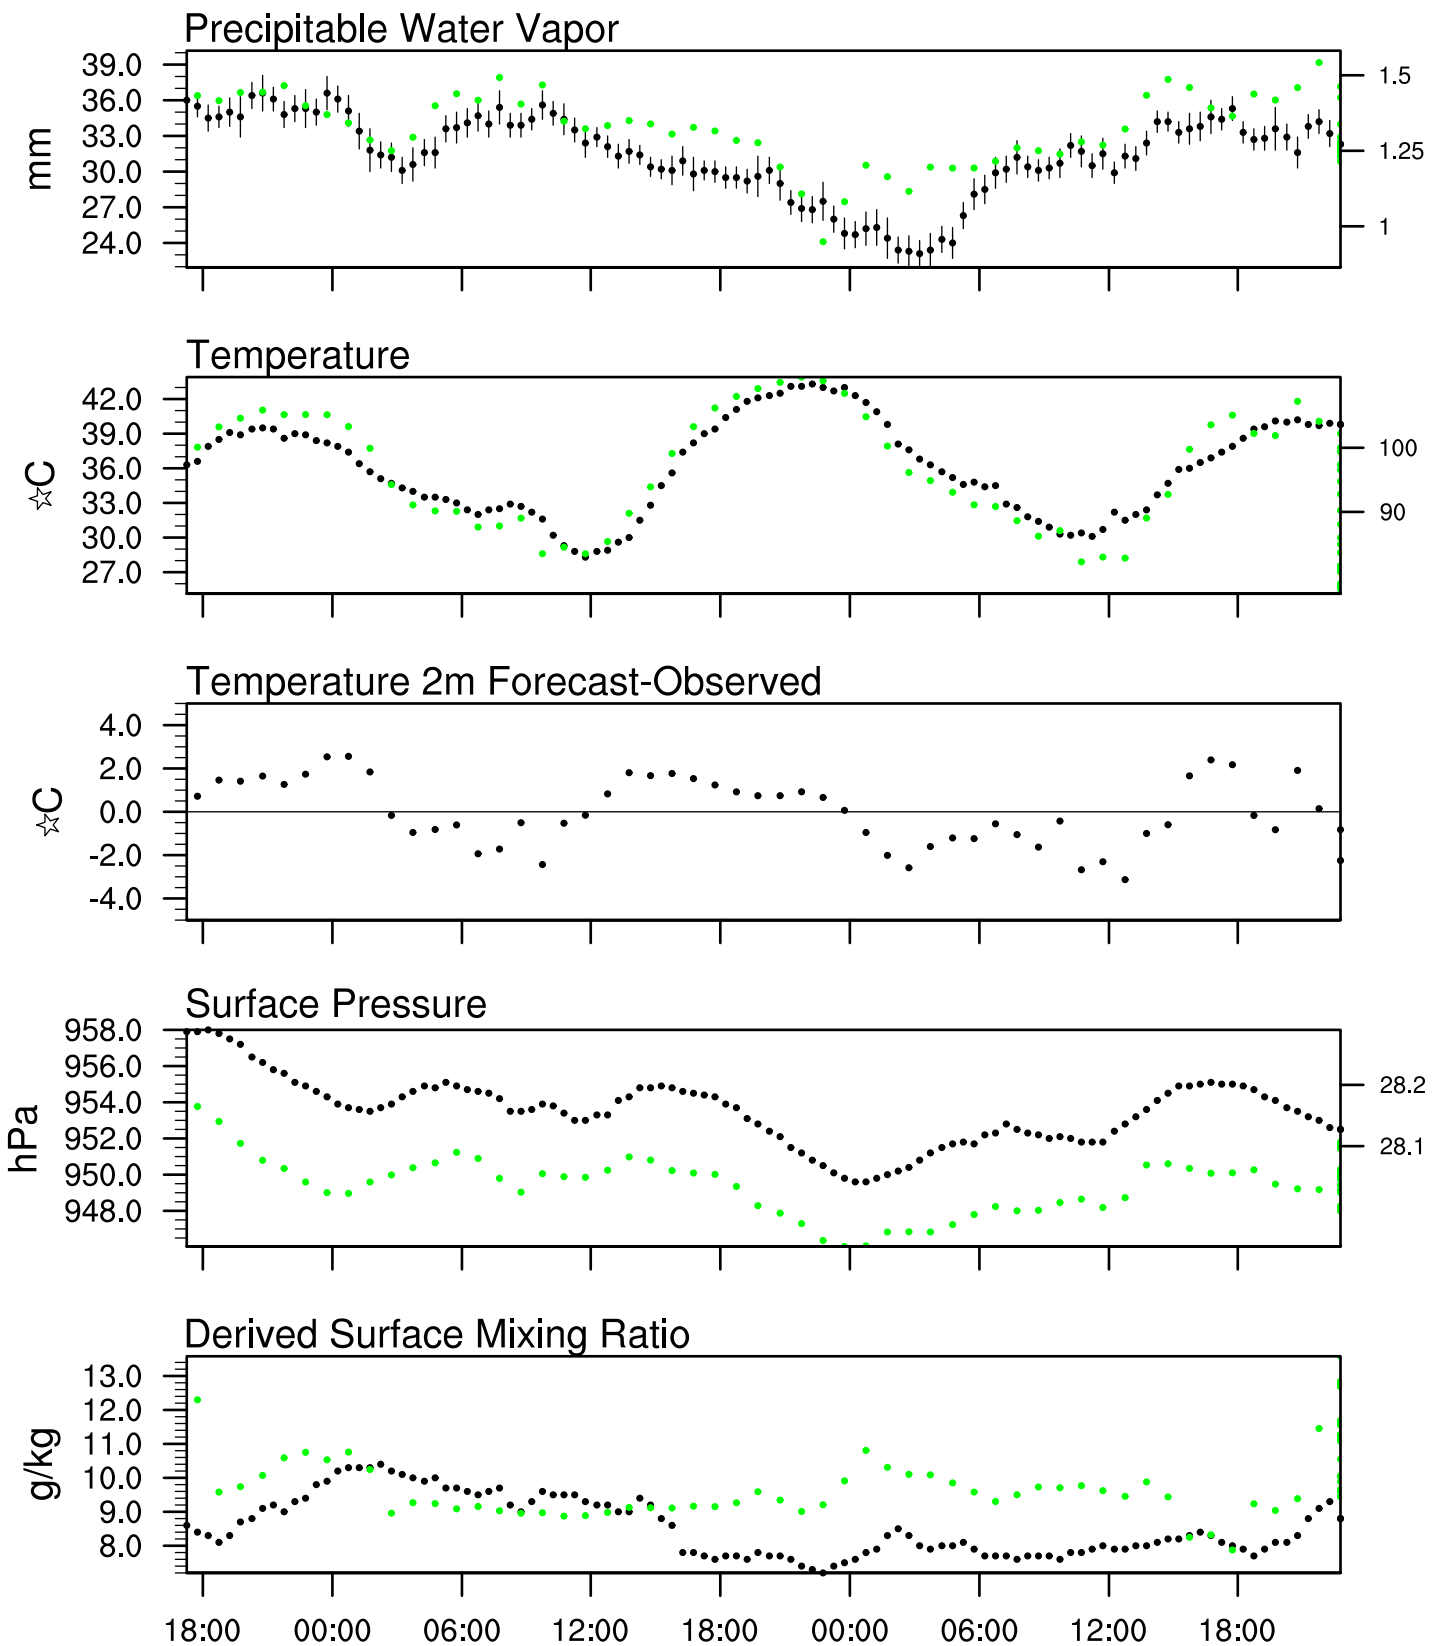

# Organ Pipe, AZ 11Jul 2020 17Z

Plcl=701 Tlcl[C]=9 Shox=1 Pwat[cm]=4 Cape[J]= 1051