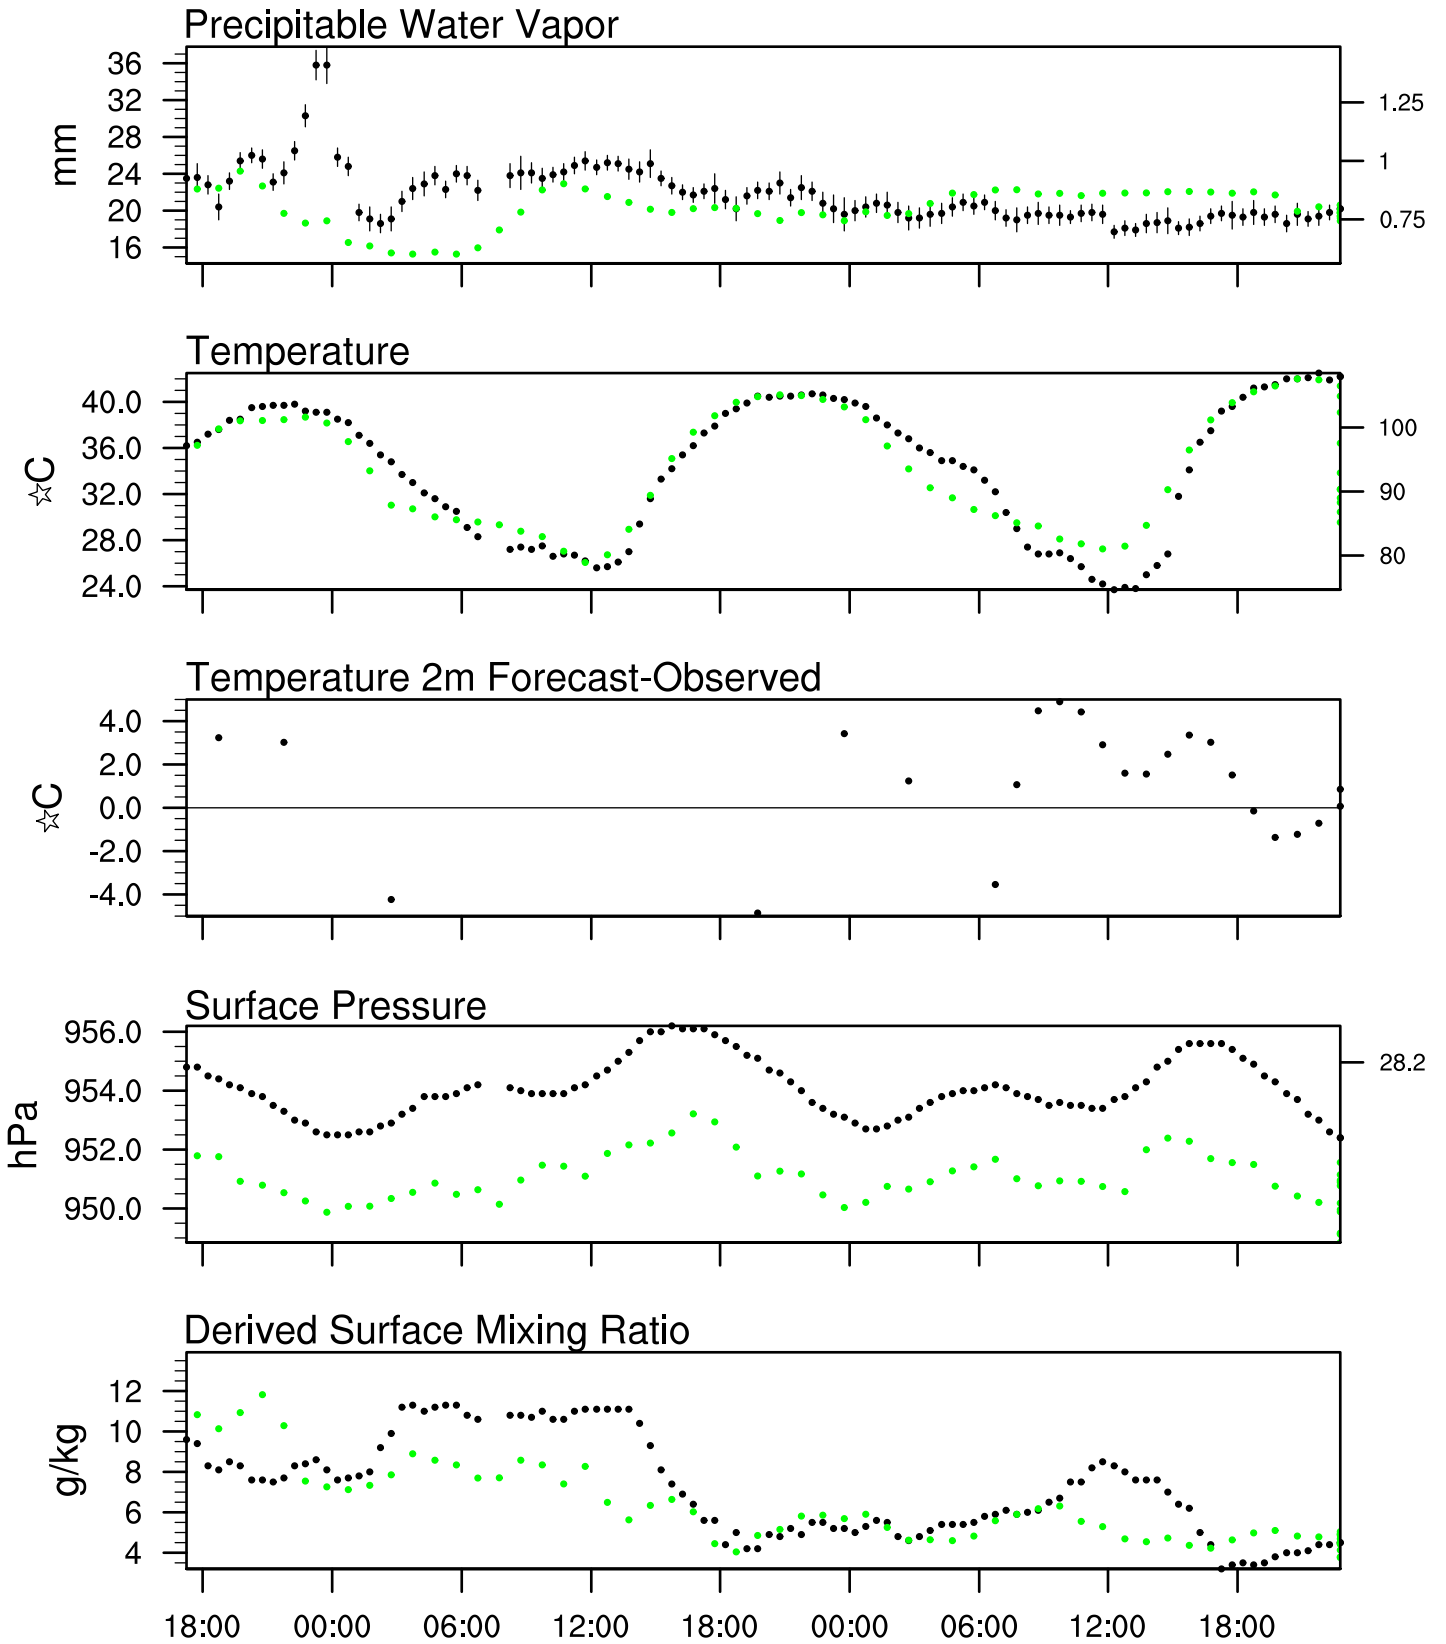

# Organ Pipe, AZ 7Aug 2020 17Z

Plcl=704 Tlcl[C]=10 Shox=2 Pwat[cm]=2 Cape[J]= 1513