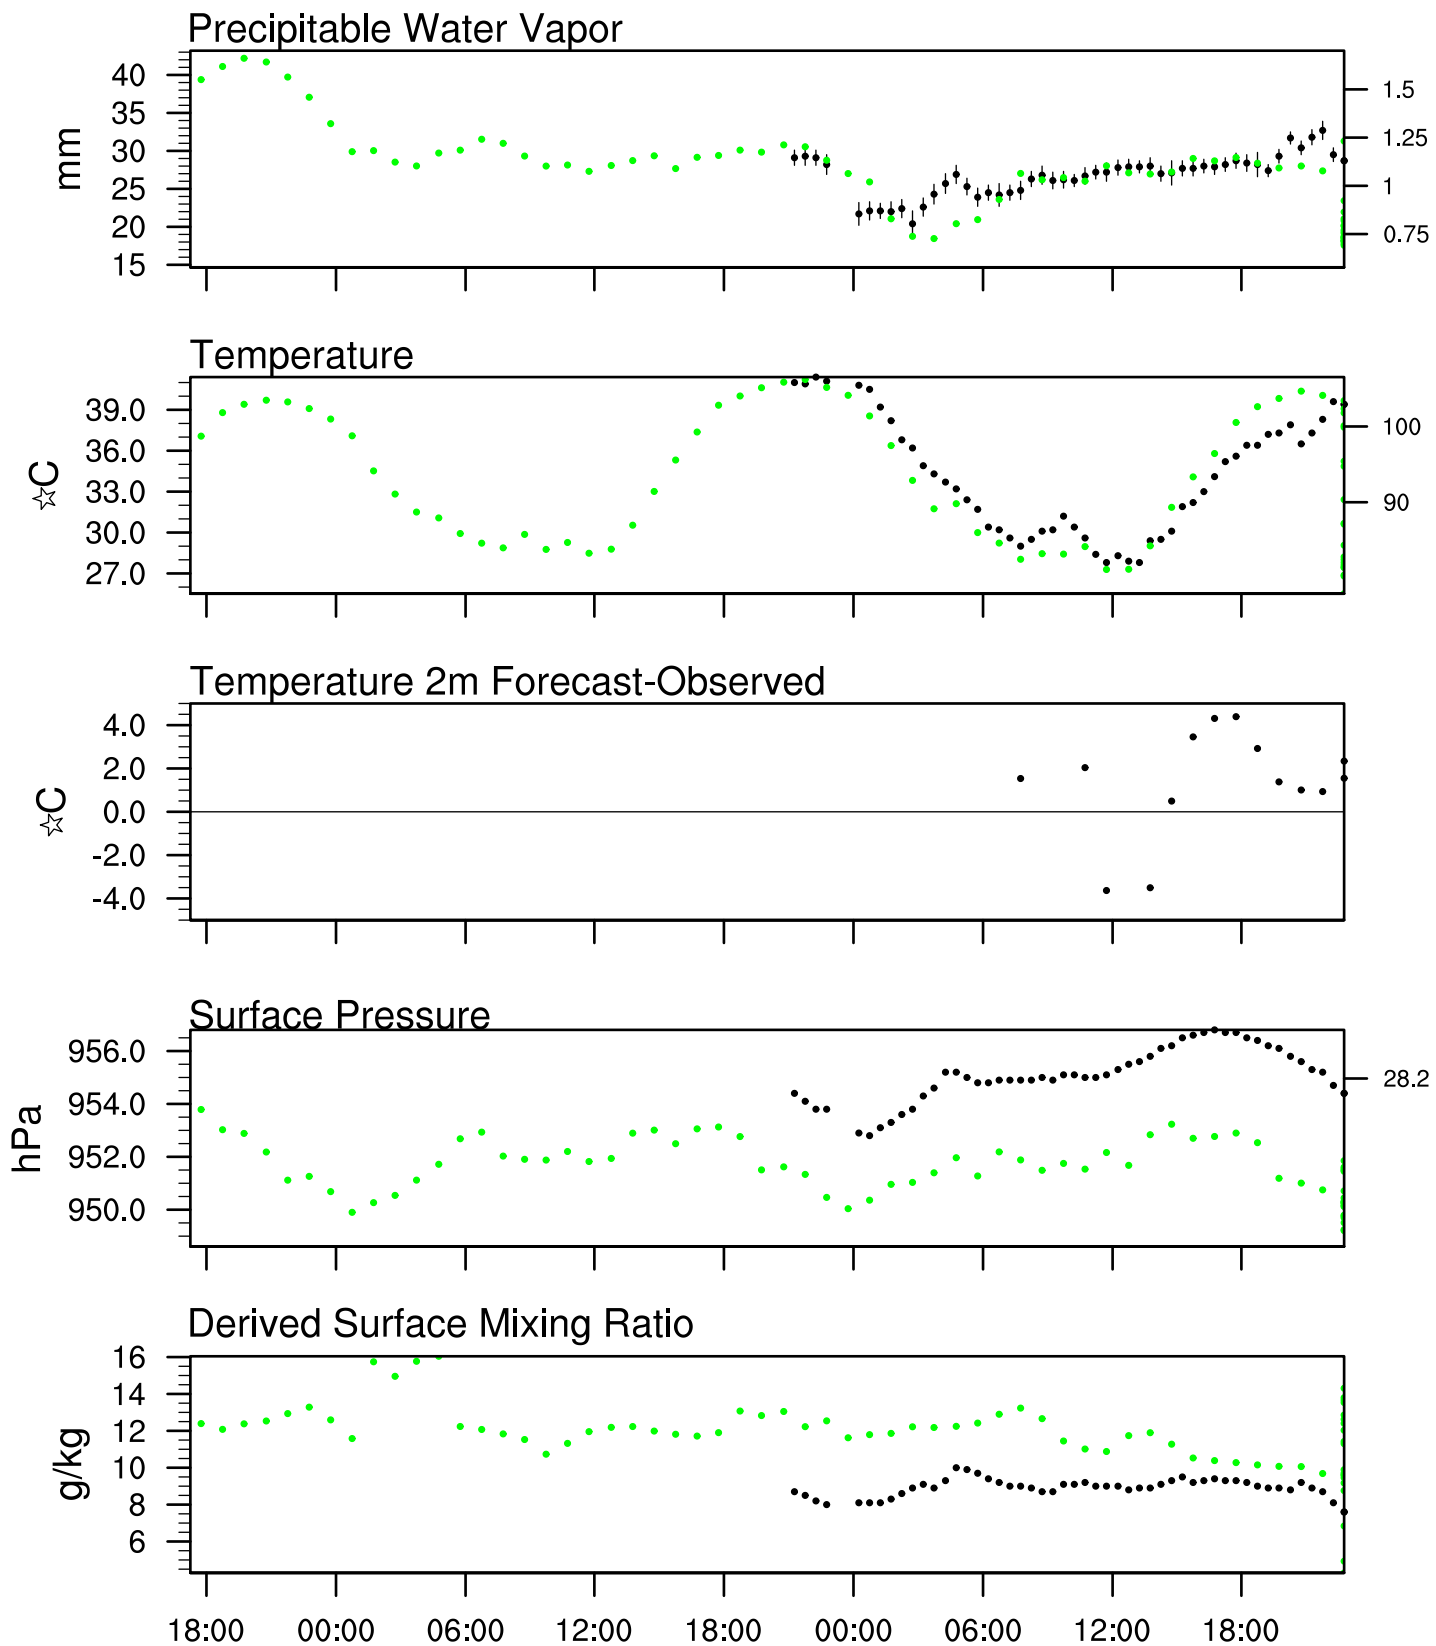

# Organ Pipe, AZ 2Aug 2020 17Z

Plcl=718 Tlcl[C]=12 Shox=-3 Pwat[cm]=4 Cape[J]= 3090