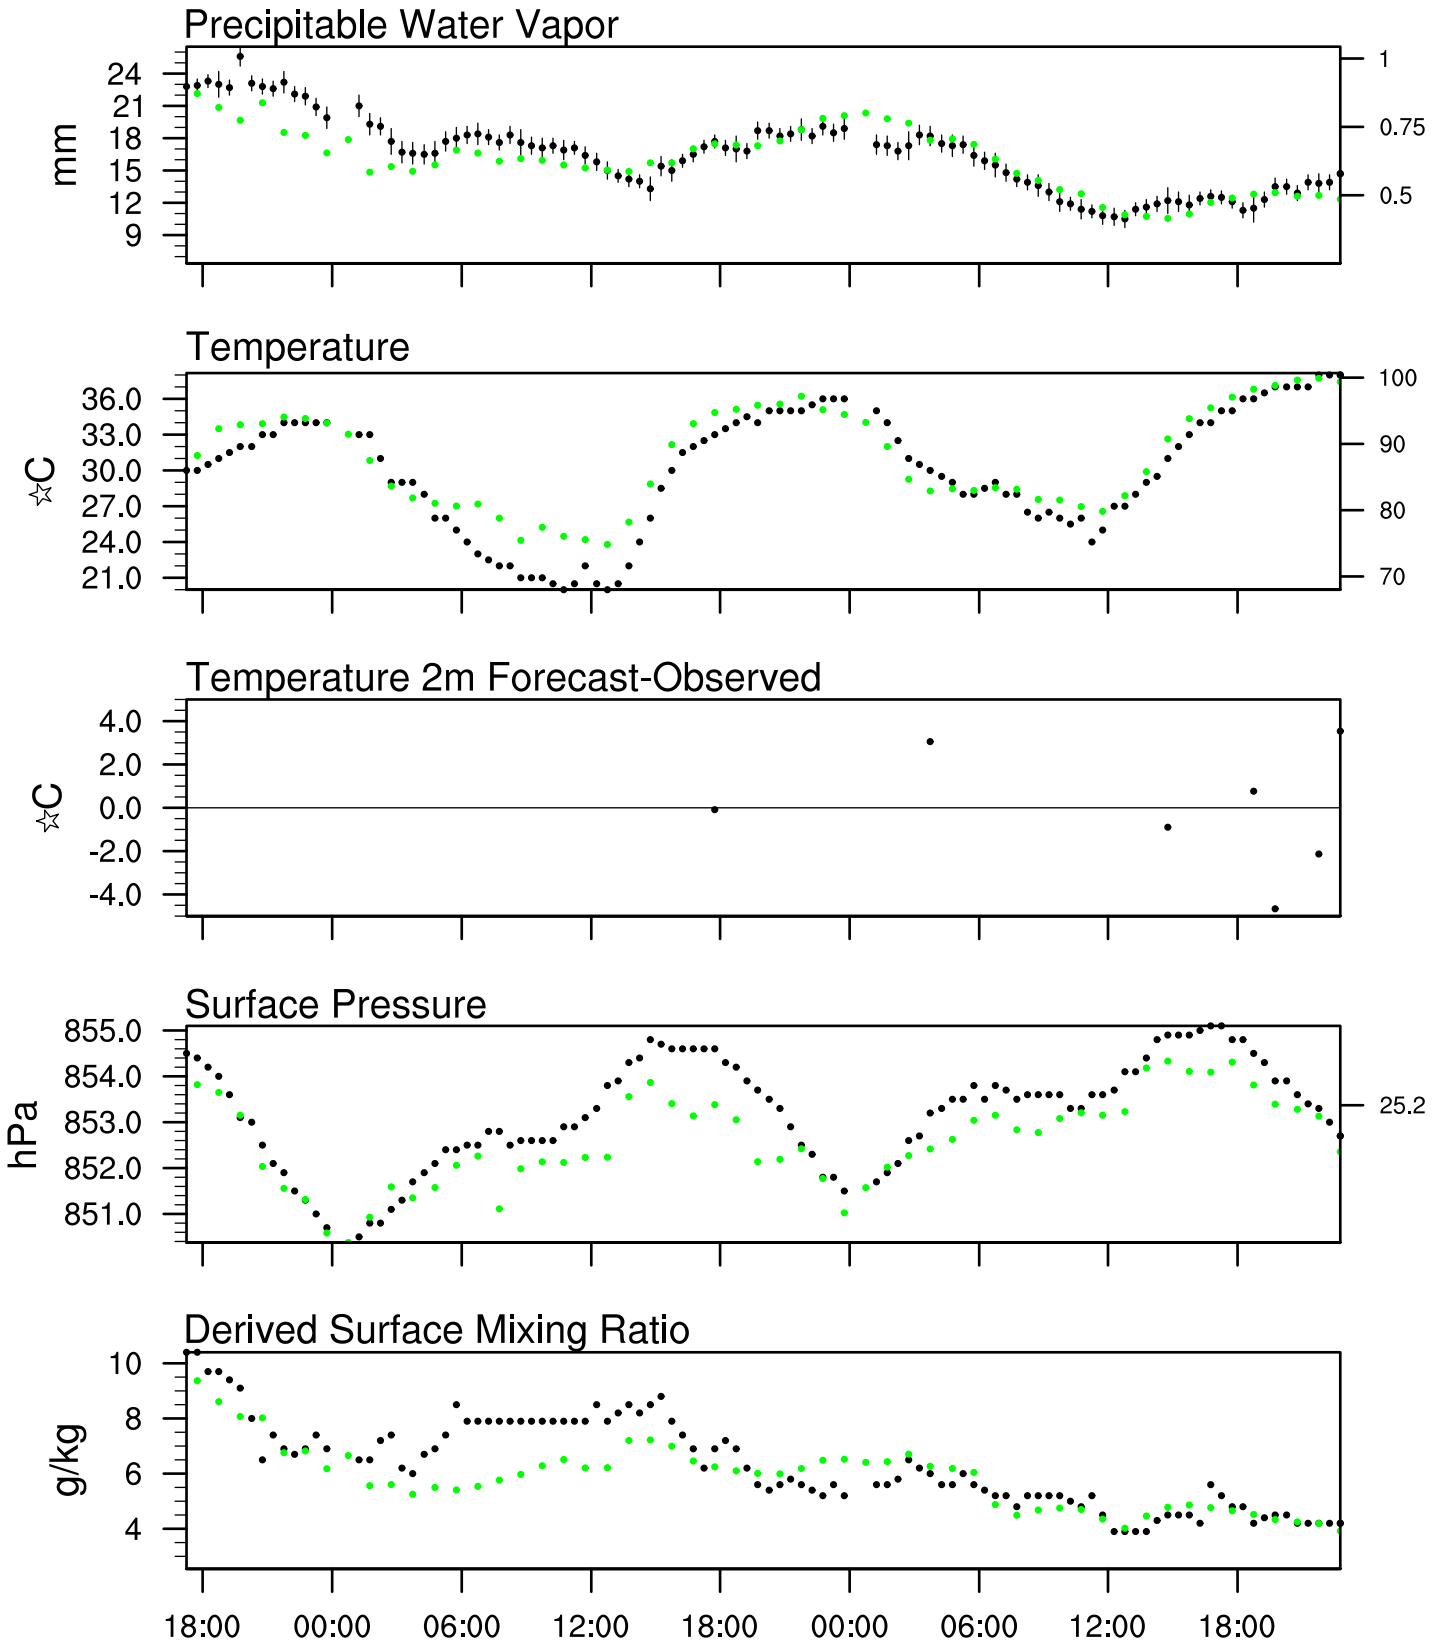

Star Valley, AZ

28 Jul 2020 17:45 UTC - 1 Aug 2020 6:15 UTC

Star Valley, AZ 28Jul 2020 17Z

Plcl=637 Tlcl[C]=7 Shox=0 Pwat[cm]=2 Cape[J]= 1735

Star Valley, AZ 29Jul 2020 5Z

Plcl=597 Tlcl[C]=-2 Shox=3 Pwat[cm]=2 Cape[J]= 0

Star Valley, AZ 29Jul 2020 17Z

Plcl=568 Tlcl[C]=-1 Shox=3 Pwat[cm]=2 Cape[J]= 268

Star Valley, AZ 30Jul 2020 5Z

Plcl=601 Tlcl[C]=0 Shox=3 Pwat[cm]=2 Cape[J]= 0

Star Valley, AZ 30Jul 2020 17Z

Plcl=531 Tlcl[C]=-6 Shox=4 Pwat[cm]=1 Cape[J]= 141

Star Valley, AZ 31Jul 2020 5Z

Plcl=511 Tlcl[C]=-13 Shox=7 Pwat[cm]=1 Cape[J]= 0

Star Valley, AZ 31Jul 2020 17Z

Plcl=519 Tlcl[C]=-7 Shox=3 Pwat[cm]=1 Cape[J]= 3

Star Valley, AZ 1Aug 2020 5Z

PtCl=553 TlCl[C]=-6 Shox=1 Pwat[cm]=1 Cape[J]= 0