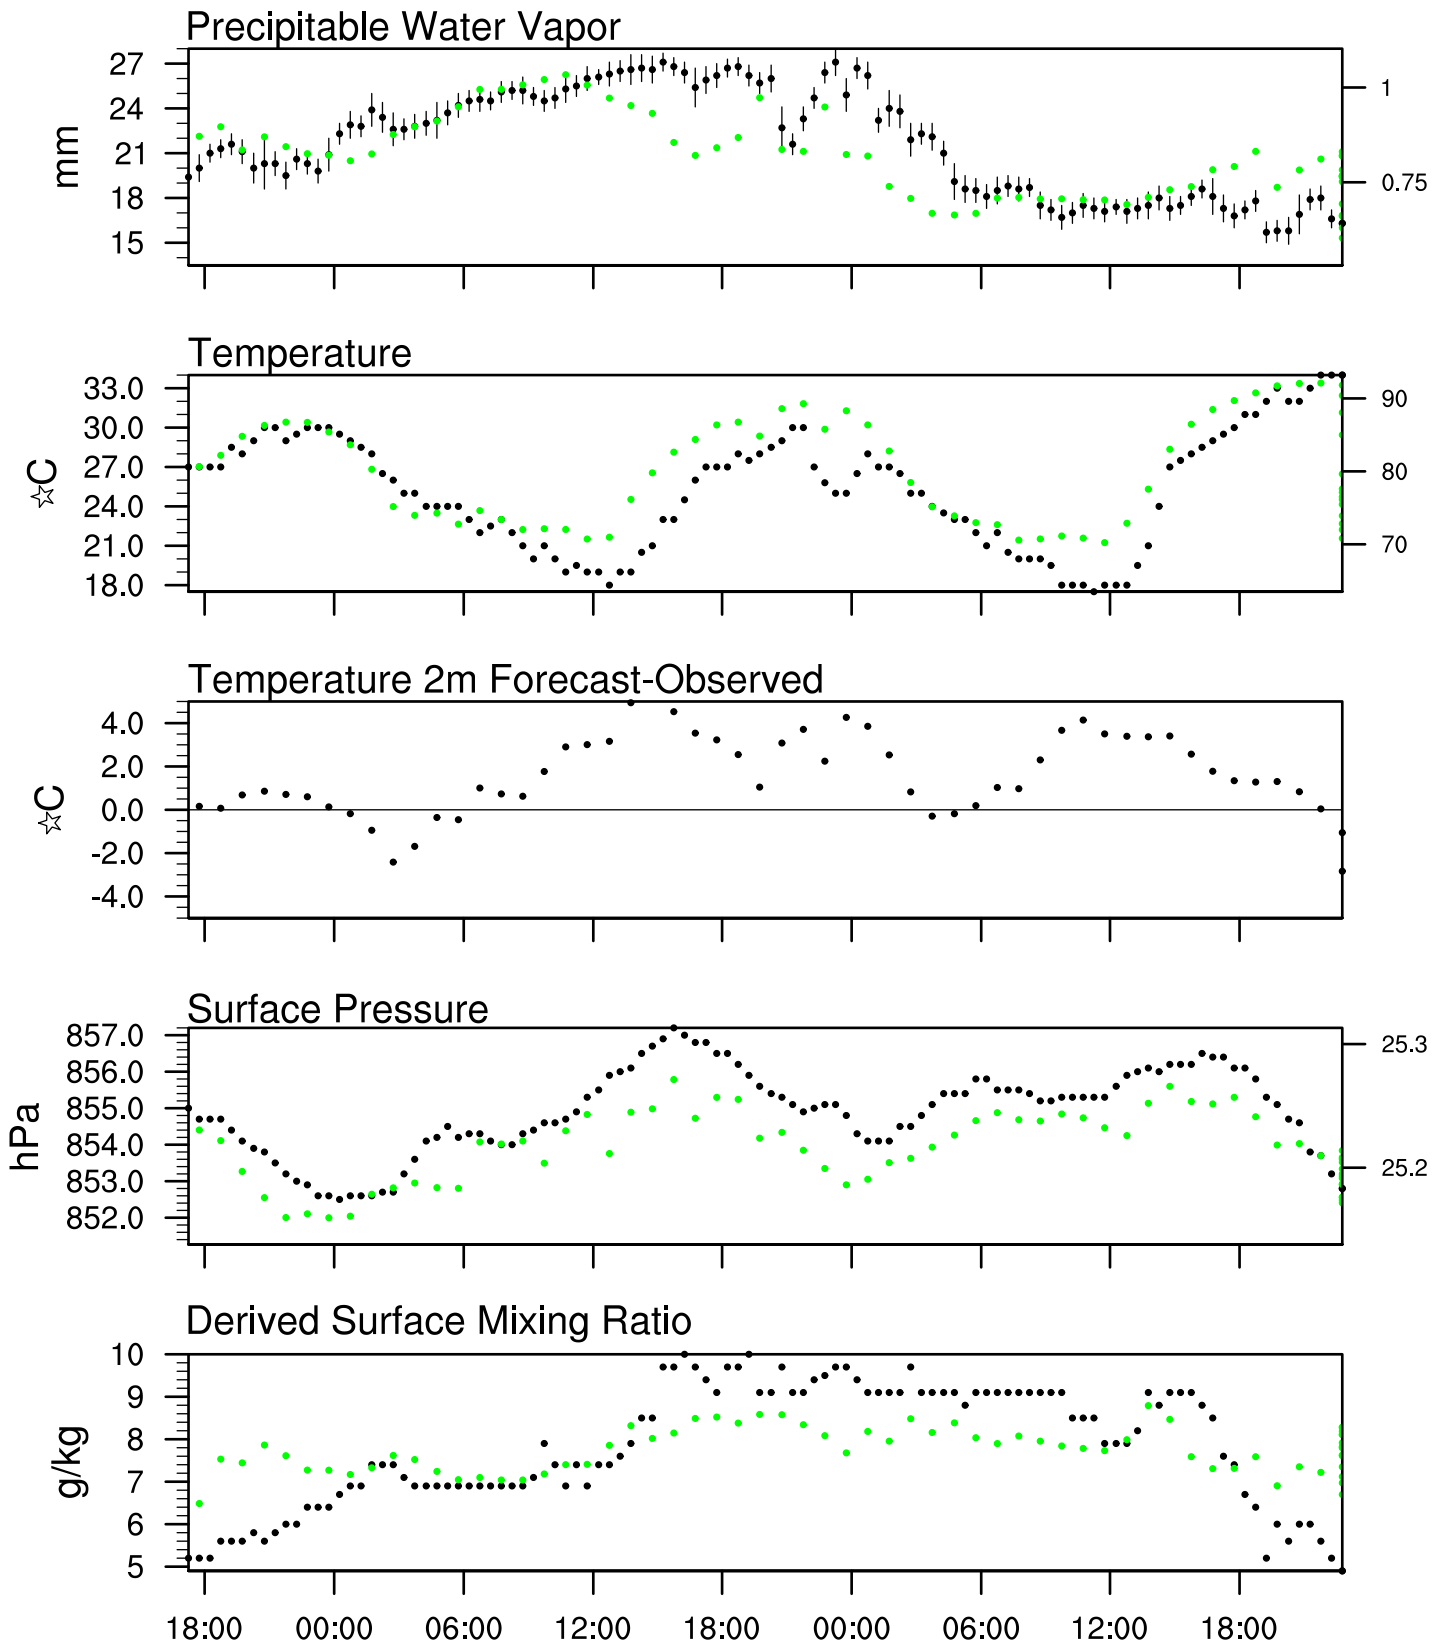

Star Valley, AZ

2 Jul 2020 17:45 UTC - 6 Jul 2020 6:15 UTC

Star Valley, AZ 2Jul 2020 17Z

Plcl=648 Tlcl[C]=1 Shox=2 Pwat[cm]=2 Cape[J]= 0

Star Valley, AZ 3Jul 2020 17Z

Plcl=644 Tlcl[C]=5 Shox=0 Pwat[cm]=2 Cape[J]= 748

Star Valley, AZ 4Jul 2020 17Z

Plcl=610 Tlcl[C]=2 Shox=0 Pwat[cm]=2 Cape[J]= 461

Star Valley, AZ 5Jul 2020 5Z

Ptcl=665 Tlcl[C]=4 Shox=0 Pwat[cm]=2 Cape[J]= 88

Star Valley, AZ 5Jul 2020 17Z

Plcl=604 Tlcl[C]=1 Shox=0 Pwat[cm]=2 Cape[J]= 532

Star Valley, AZ 6Jul 2020 5Z

Plcl=630 Tlcl[C]=0 Shox=2 Pwat[cm]=1 Cape[J]= 0