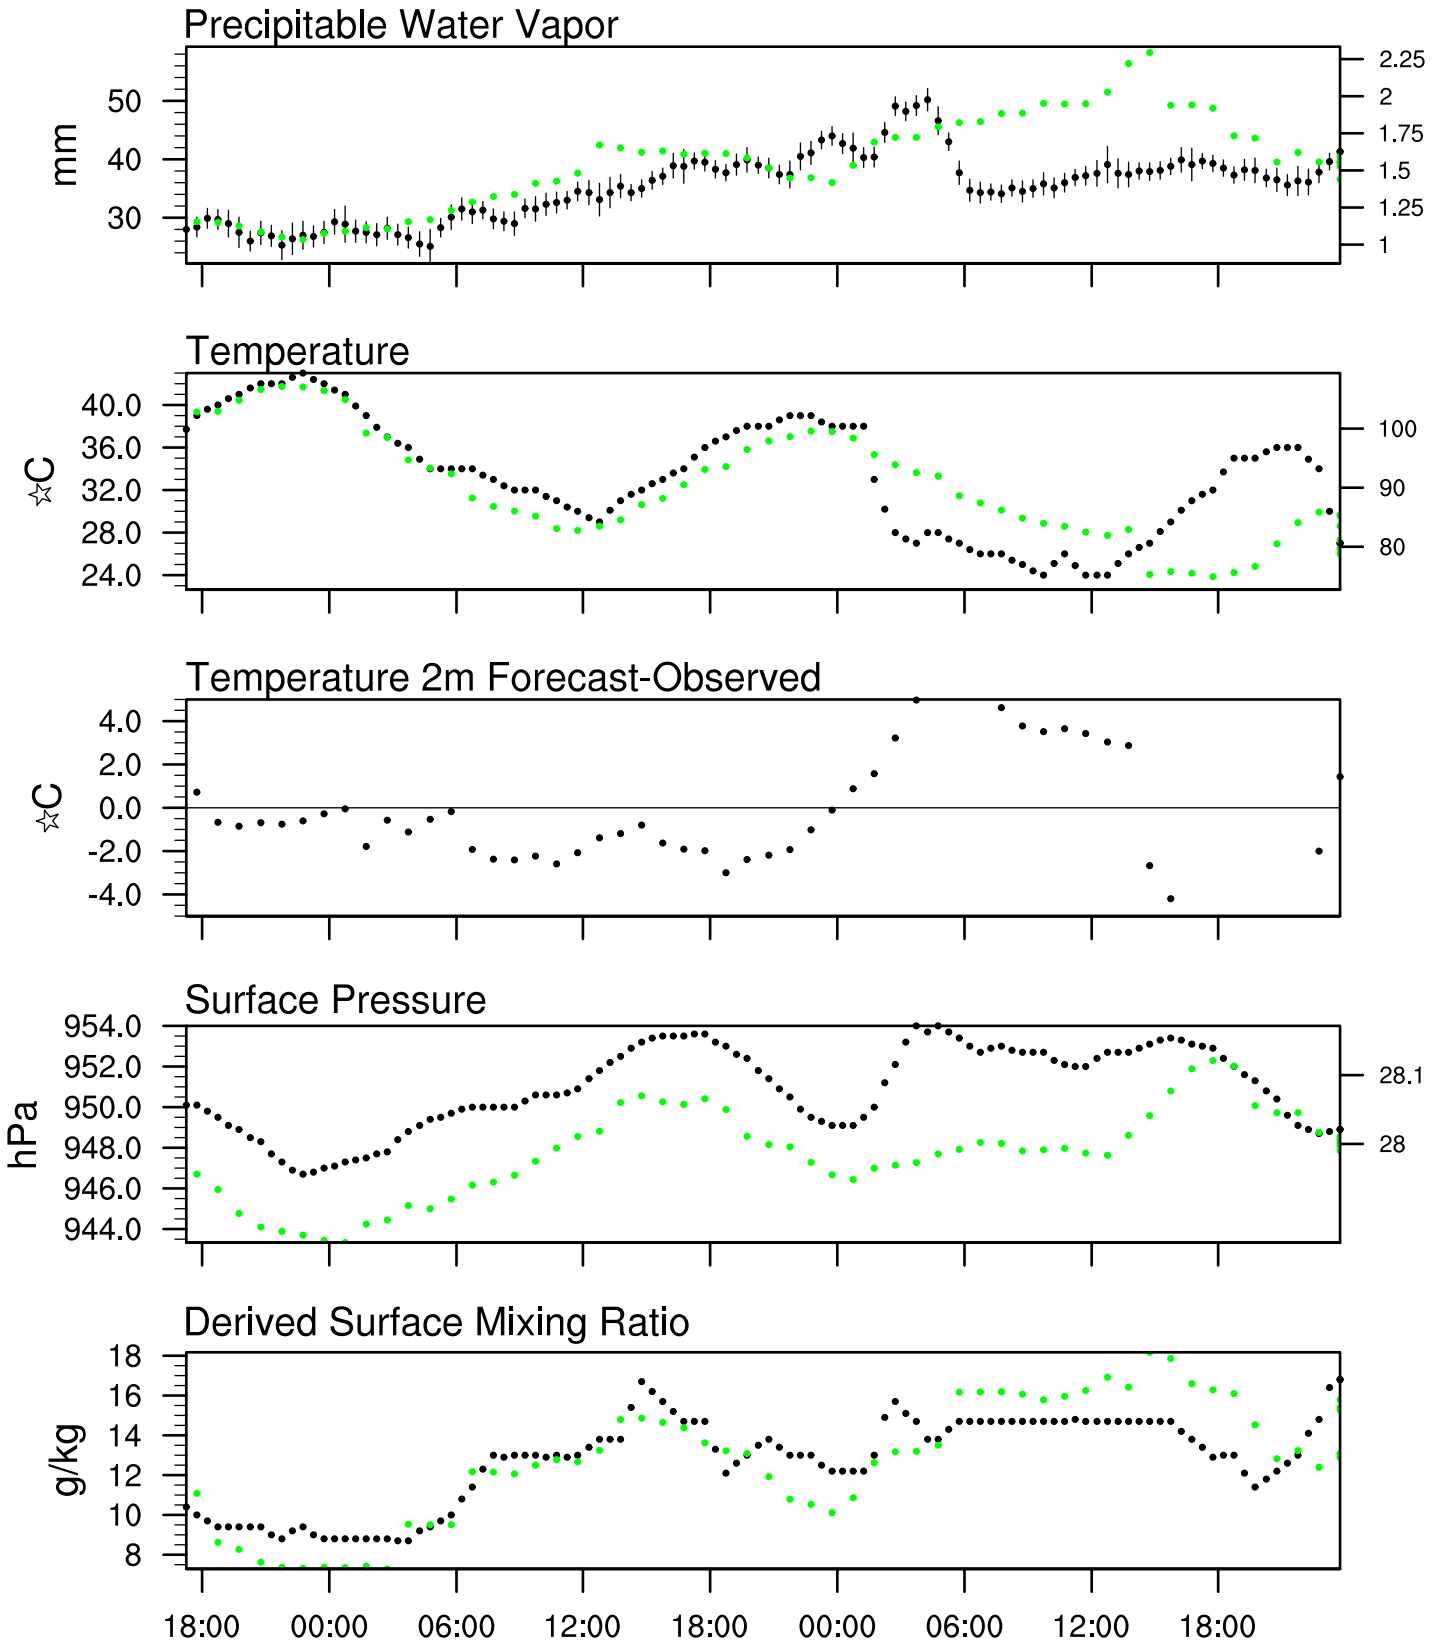

San Tan, AZ

28 Aug 2020 17:45 UTC - 1 Sep 2020 6:15 UTC

San Tan, AZ 28Aug 2020 17Z

Plcl=677 Tlcl[C]=8 Shox=0 Pwat[cm]=3 Cape[J]= 1284

San Tan, AZ 29Aug 2020 5Z

Plcl=700 Tlcl[C]=8 Shox=0 Pwat[cm]=3 Cape[J]= 204

San Tan, AZ 29Aug 2020 17Z

Plcl=766 Tlcl[C]=14 Shox=-3 Pwat[cm]=4 Cape[J]= 1530

San Tan, AZ 30Aug 2020 5Z

Plcl=810 Tlcl[C]=18 Shox=-5 Pwat[cm]=5 Cape[J]= 2830

San Tan, AZ 30Aug 2020 17Z

Plcl=910 Tlcl[C]=20 Shox=1 Pwat[cm]=5 Cape[J]= 17