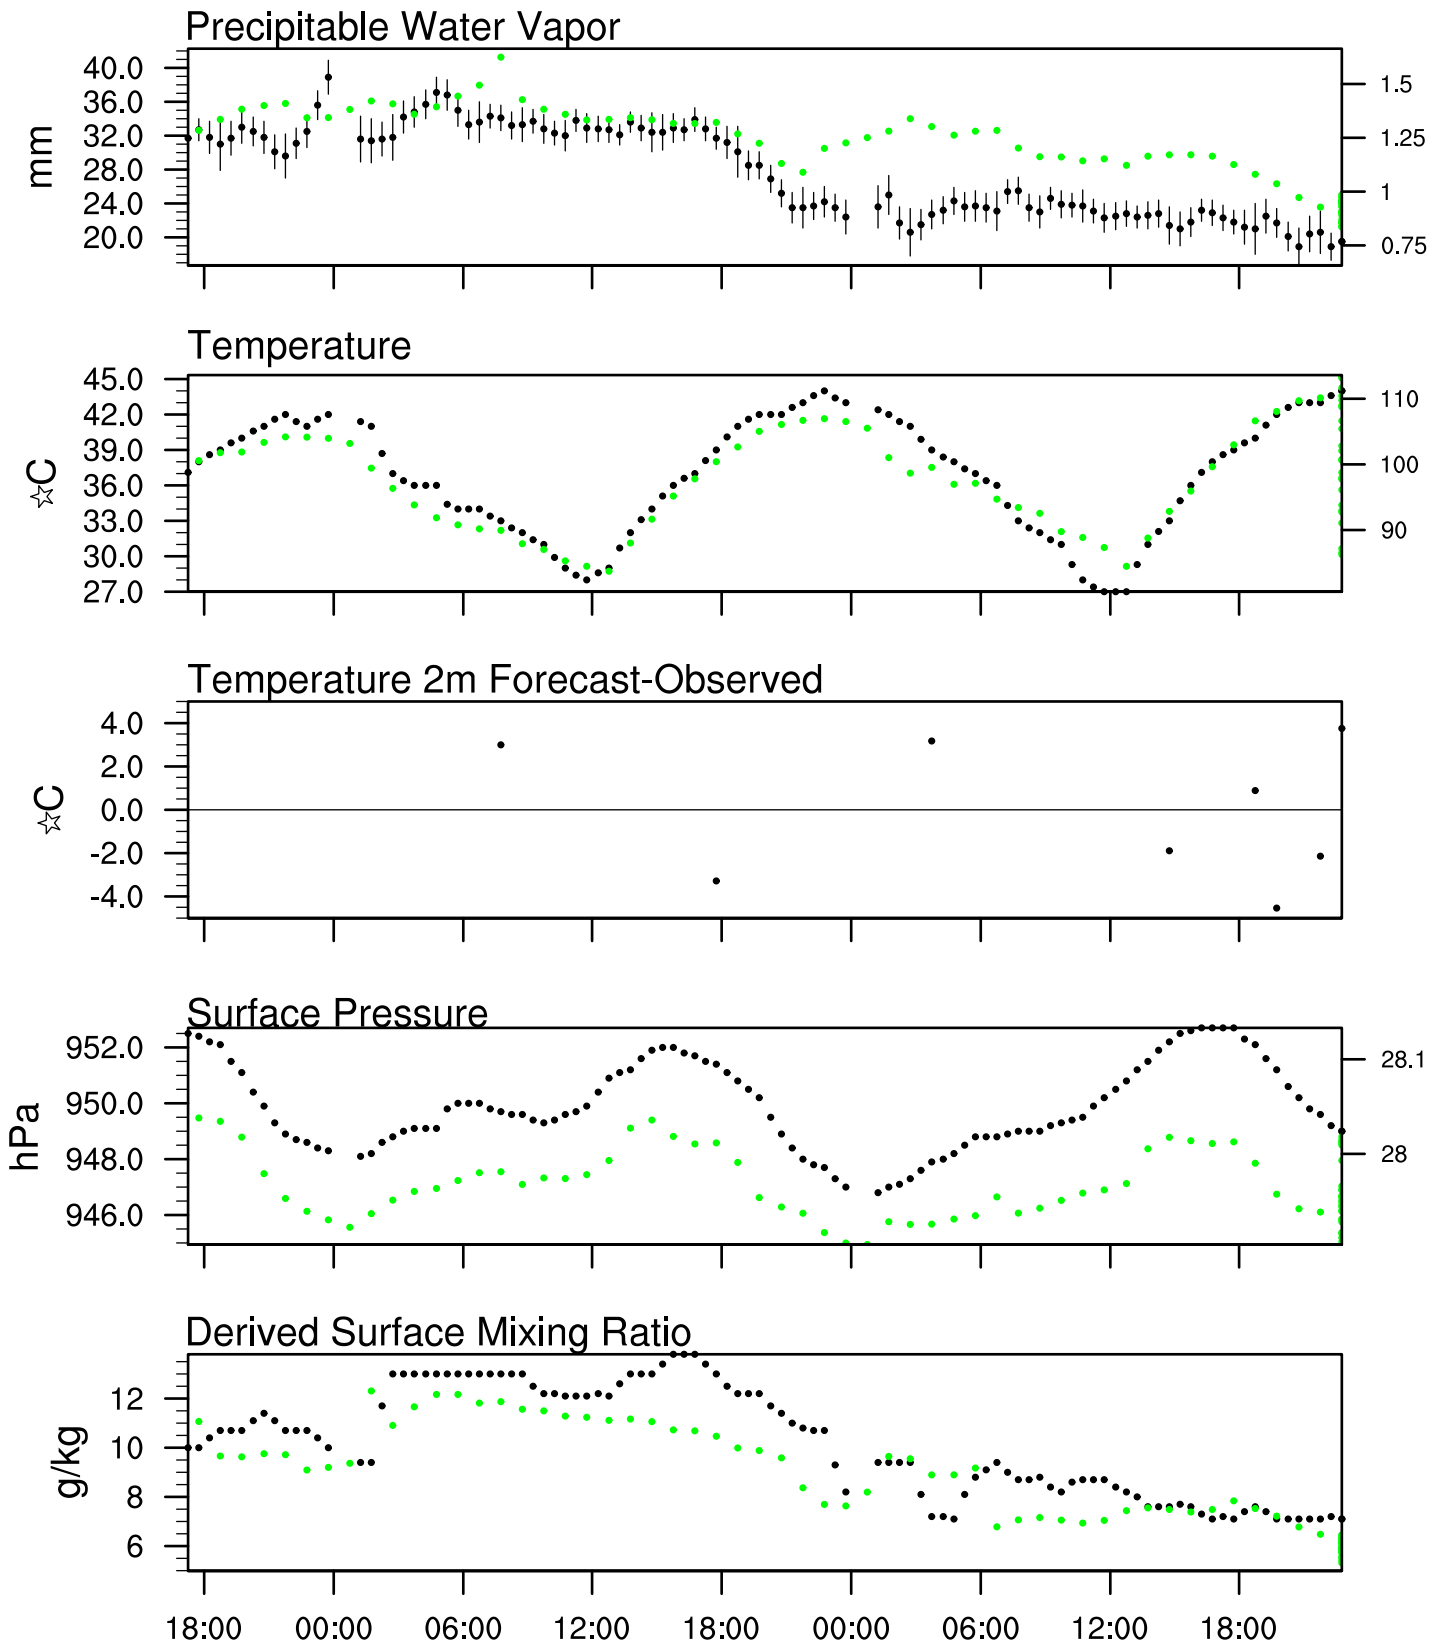

San Tan, AZ

27 Jul 2020 17:45 UTC - 31 Jul 2020 6:15 UTC

San Tan, AZ 27Jul 2020 17Z

Plcl=694 Tlcl[C]=8 Shox=1 Pwat[cm]=3 Cape[J]= 913

San Tan, AZ 28Jul 2020 5Z

Plcl=747 Tlcl[C]=12 Shox=-1 Pwat[cm]=4 Cape[J]= 536

San Tan, AZ 28Jul 2020 17Z

Plcl=686 Tlcl[C]=9 Shox=0 Pwat[cm]=3 Cape[J]= 740

San Tan, AZ 29Jul 2020 5Z

Plcl=673 Tlcl[C]=7 Shox=1 Pwat[cm]=3 Cape[J]= 507

San Tan, AZ 29Jul 2020 17Z

Plcl=637 Tlcl[C]=3 Shox=2 Pwat[cm]=3 Cape[J]= 299

San Tan, AZ 30Jul 2020 5Z

Plcl=611 Tlcl[C]=0 Shox=3 Pwat[cm]=2 Cape[J]= 0

San Tan, AZ 30Jul 2020 17Z

Plcl=591 Tlcl[C]=-1 Shox=3 Pwat[cm]=2 Cape[J]= 0

San Tan, AZ 31 Jul 2020 5Z

Plcl=583 Tlcl[C]=-3 Shox=1 Pwat[cm]=2 Cape[J]= 0