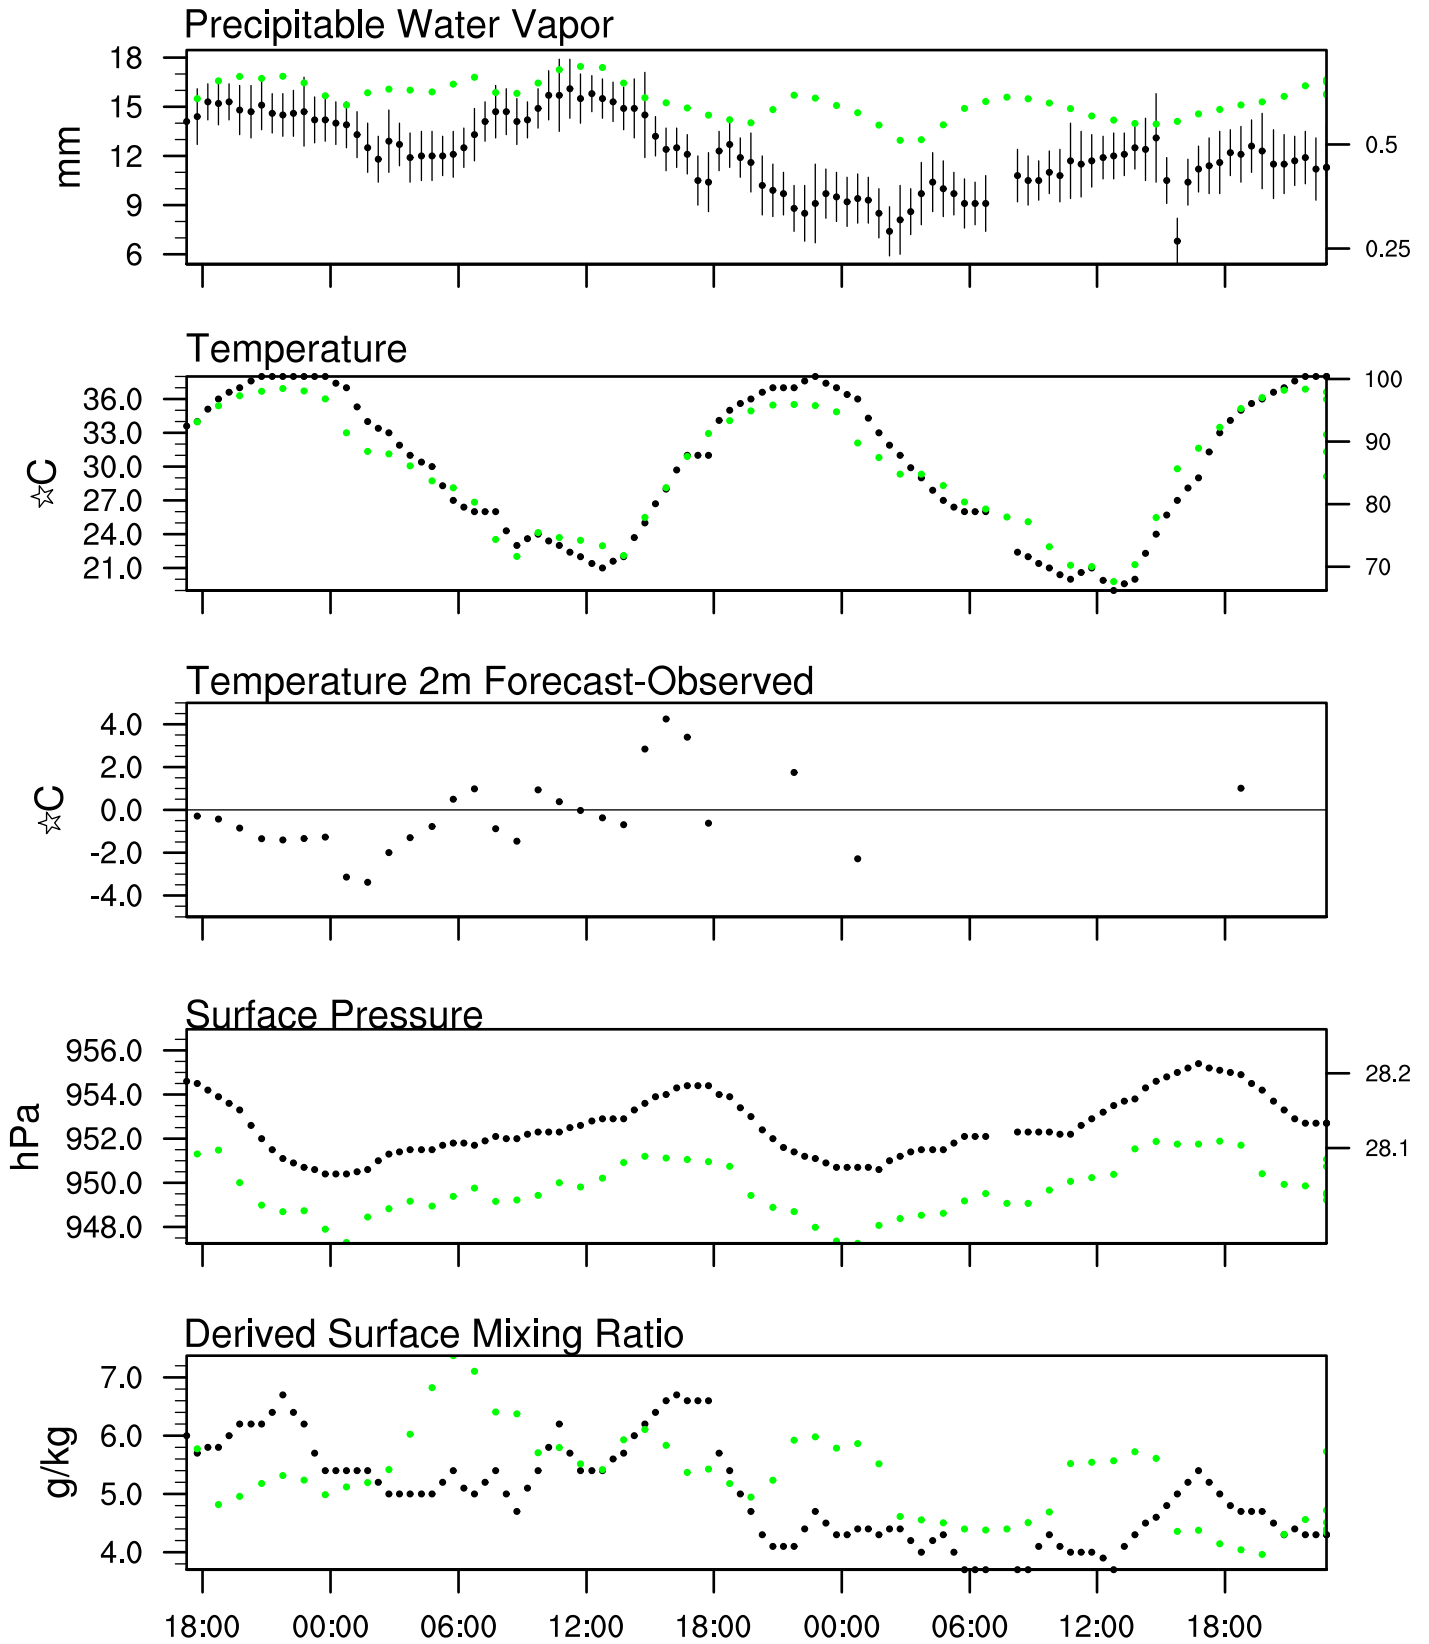

San Tan, AZ

26 Sep 2020 17:45 UTC - 30 Sep 2020 6:15 UTC

San Tan, AZ 26Sep 2020 17Z

Plcl=644 Tlcl[C]=-1 Shox=9 Pwat[cm]=2 Cape[J]= 9

San Tan, AZ 27Sep 2020 5Z

Plcl=713 Tlcl[C]=4 Shox=7 Pwat[cm]=2 Cape[J]= 0

San Tan, AZ 27Sep 2020 17Z

Plcl=650 Tlcl[C]=0 Shox=9 Pwat[cm]=1 Cape[J]= 9

San Tan, AZ 28Sep 2020 5Z

Plcl=641 Tlcl[C]=-3 Shox=8 Pwat[cm]=1 Cape[J]= 0

San Tan, AZ 28Sep 2020 17Z

Plcl=615 Tlcl[C]=-5 Shox=10 Pwat[cm]=1 Cape[J]= 6

San Tan, AZ 29Sep 2020 5Z

Plcl=661 Tlcl[C]=-2 Shox=9 Pwat[cm]=2 Cape[J]= 0

San Tan, AZ 29Sep 2020 17Z

Plcl=648 Tlcl[C]=-3 Shox=13 Pwat[cm]=1 Cape[J]= 22

San Tan, AZ 30Sep 2020 5Z

Plcl=669 Tlcl[C]=-3 Shox=11 Pwat[cm]=1 Cape[J]= 0