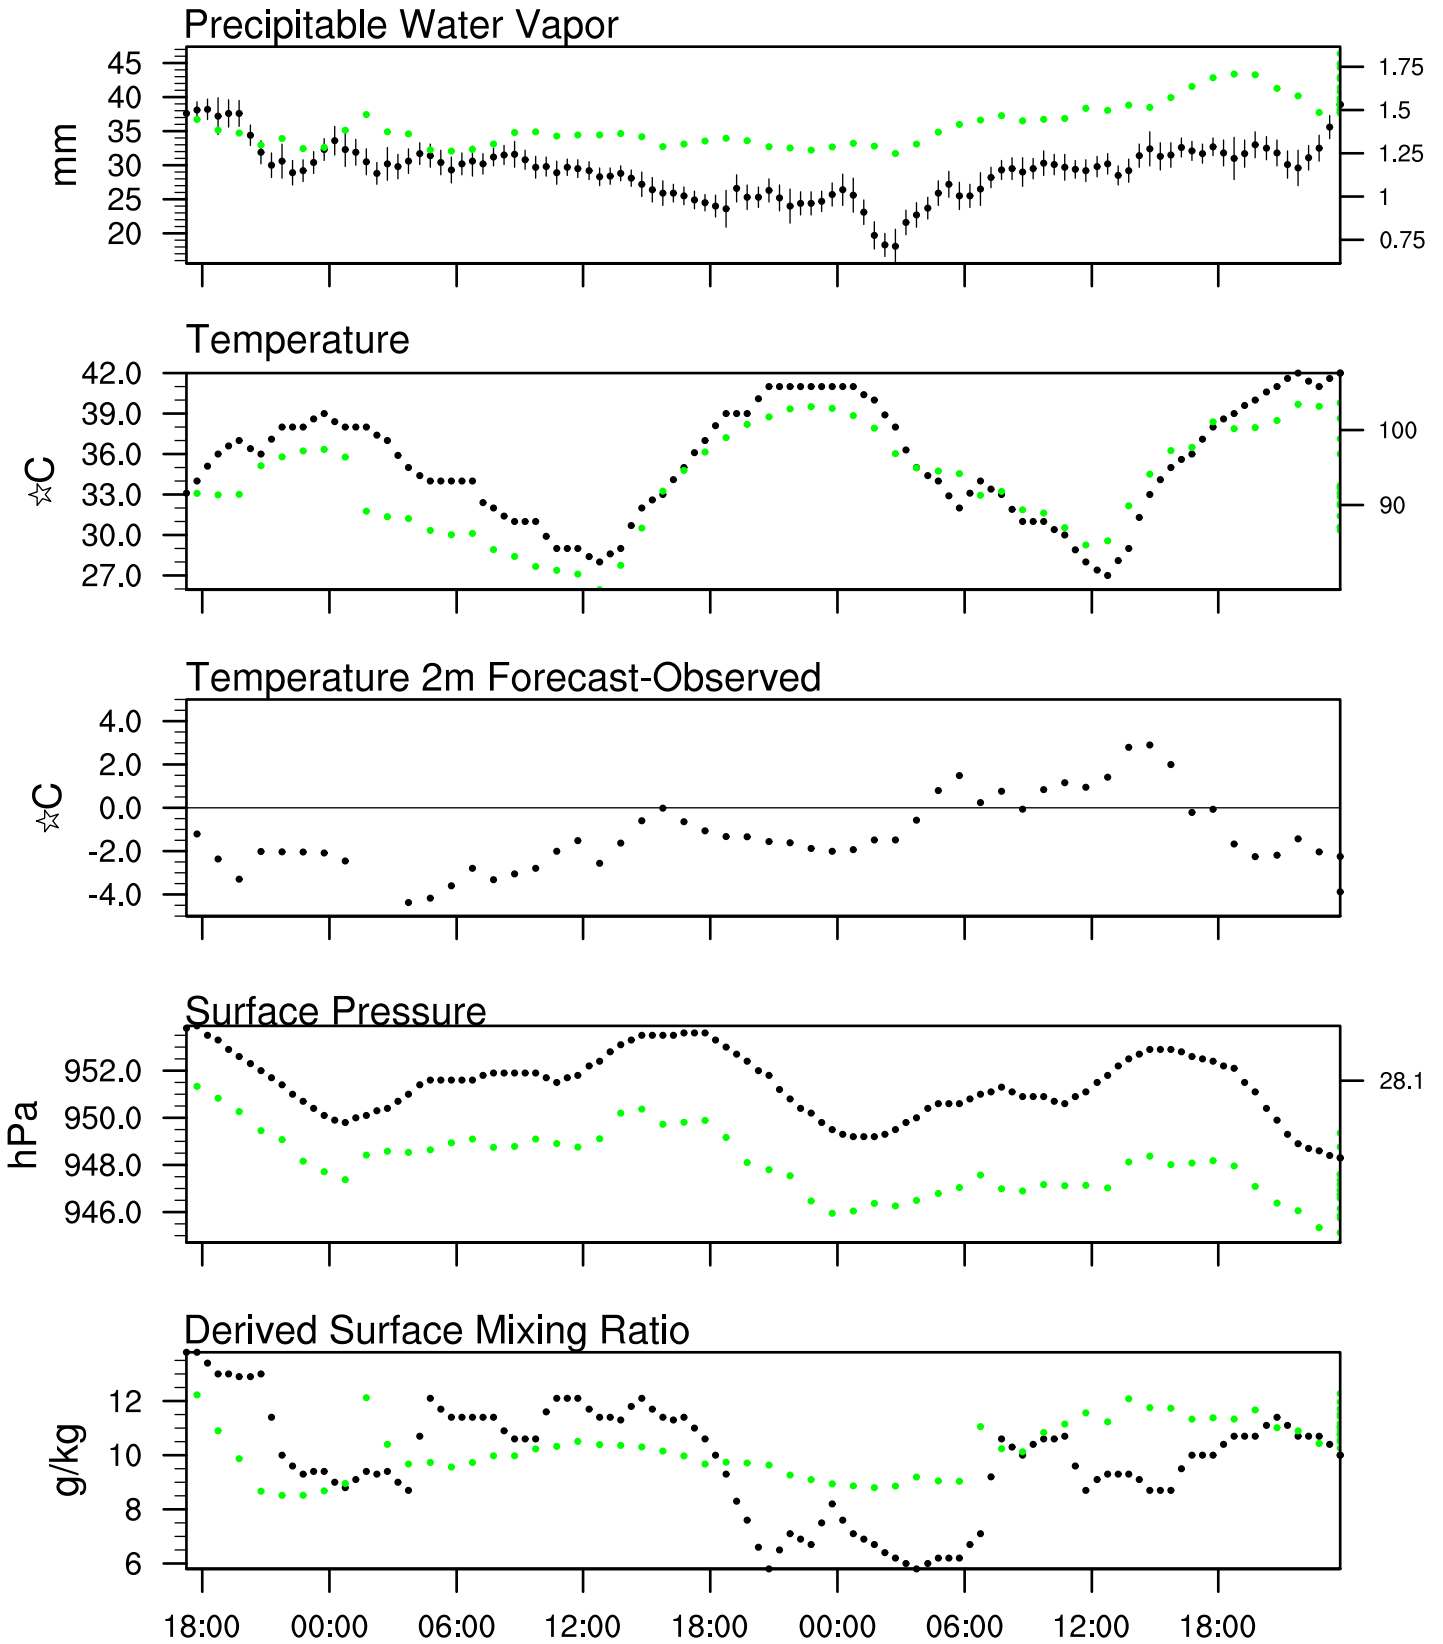

# San Tan, AZ 25Jul 2020 17Z

Plcl=769 Tlcl[C]=13 Shox=2 Pwat[cm]=4 Cape[J]= 565