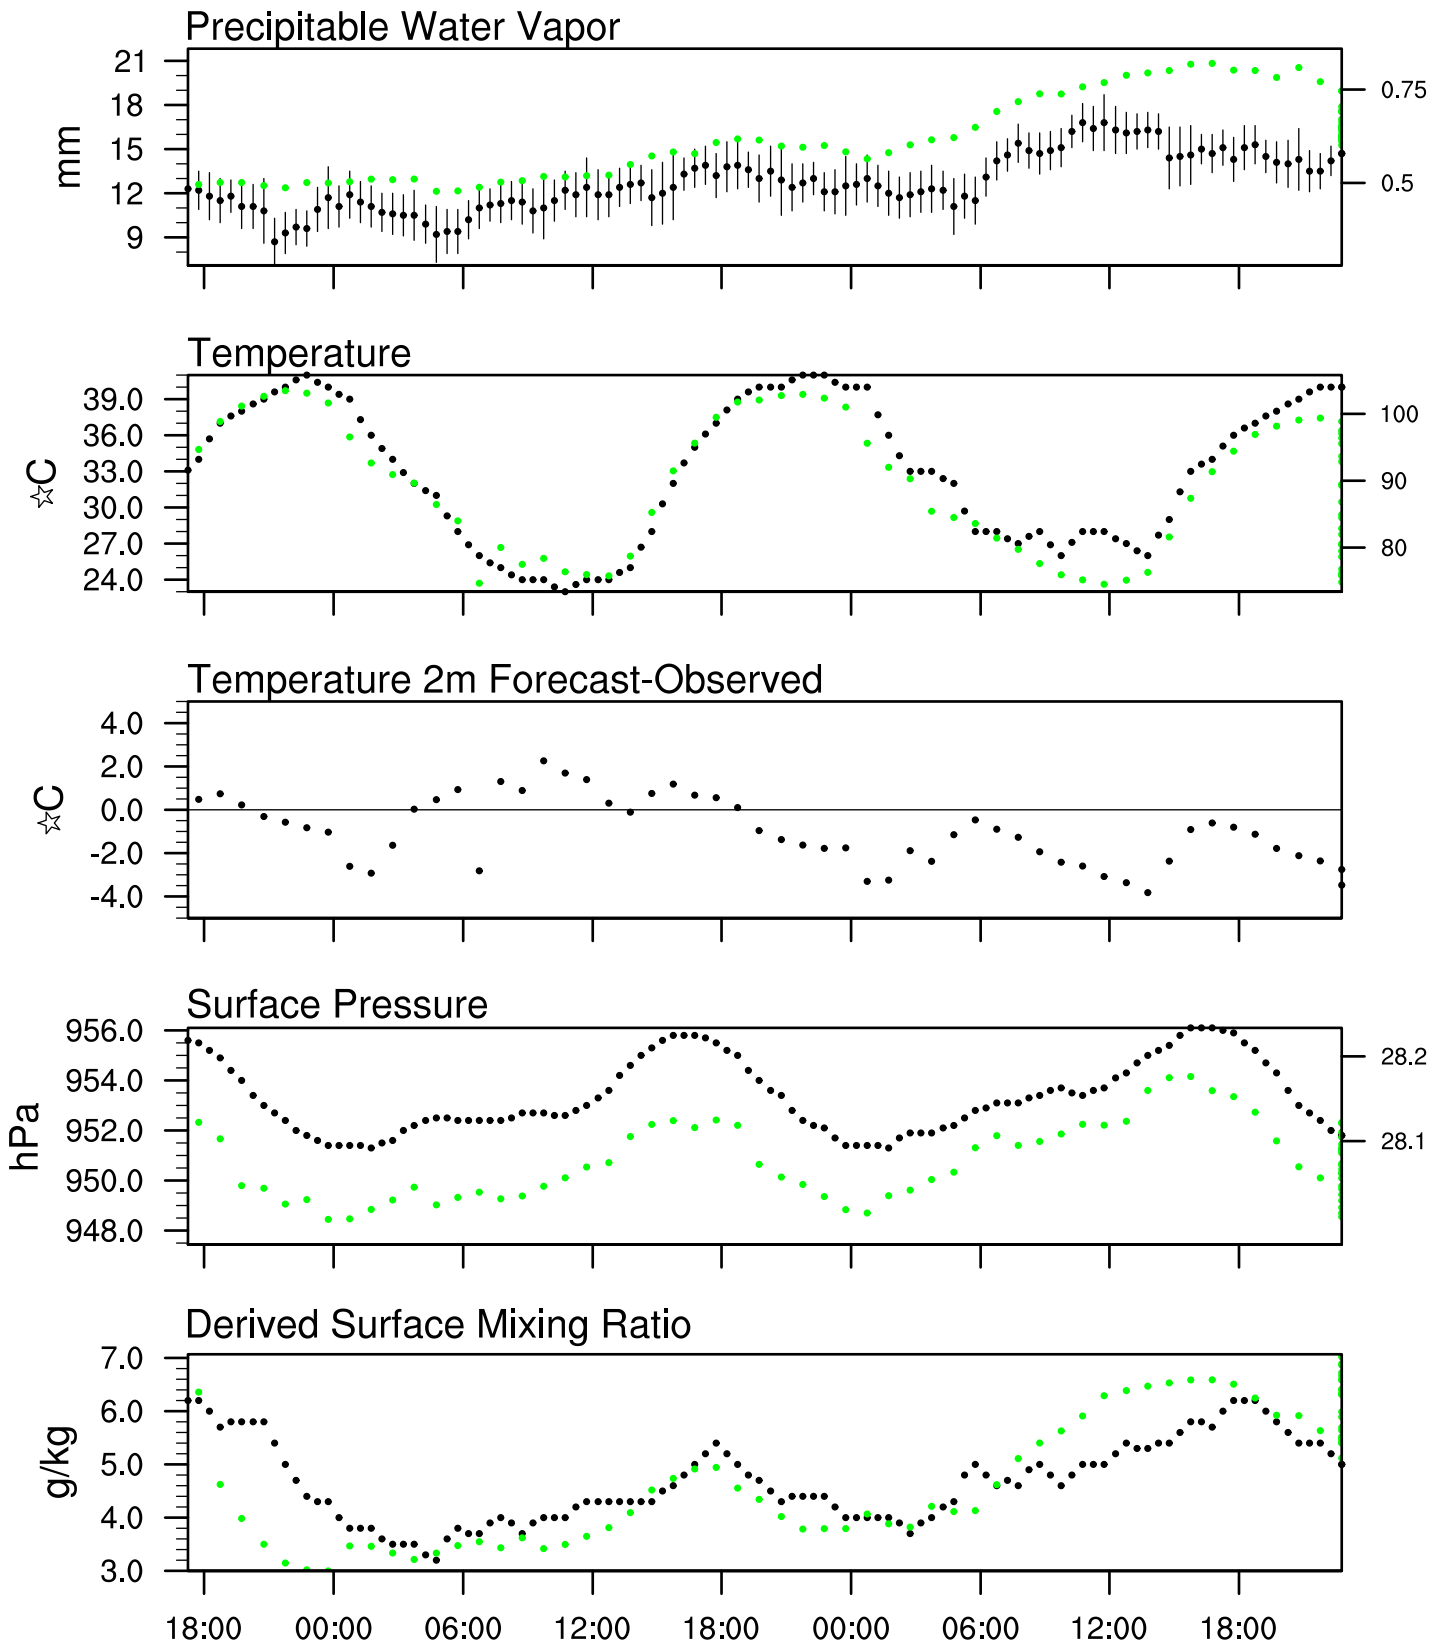

# San Tan, AZ 16Sep 2020 17Z

Plcl=634 Tlcl[C]=-1 Shox=8 Pwat[cm]=1 Cape[J]= 0