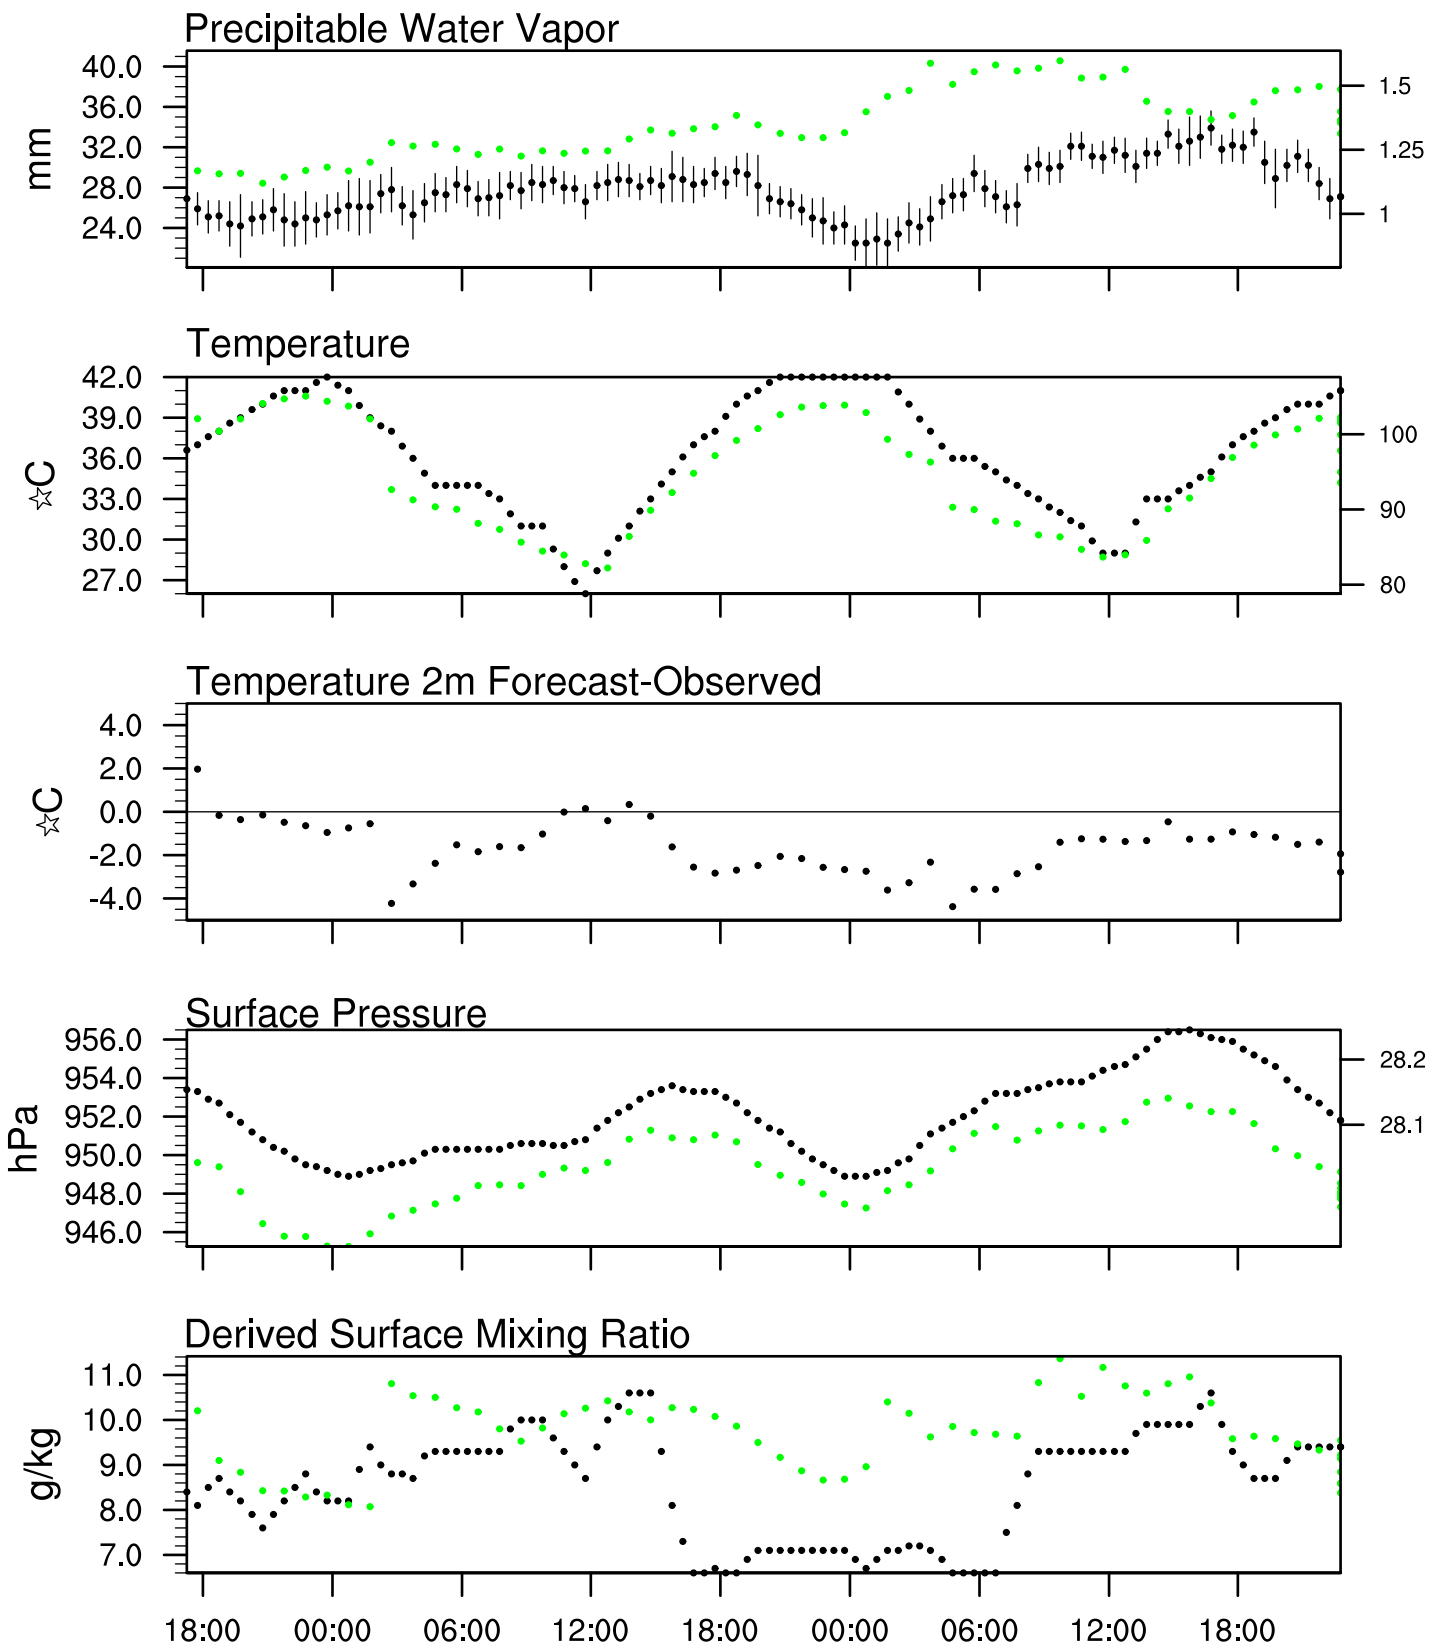

San Tan, AZ

15 Jul 2020 17:45 UTC - 19 Jul 2020 6:15 UTC

San Tan, AZ 15Jul 2020 17Z

Ptcl=681 Tlcl[C]=8 Shox=0 Pwat[cm]=3 Cape[J]= 1438

San Tan, AZ 16Jul 2020 5Z

Plcl=727 Tlcl[C]=9 Shox=0 Pwat[cm]=3 Cape[J]= 152

San Tan, AZ 18Jul 2020 5Z

Plcl=712 Tlcl[C]=8 Shox=-1 Pwat[cm]=4 Cape[J]= 263

San Tan, AZ 18Jul 2020 17Z

Plcl=695 Tlcl[C]=8 Shox=-1 Pwat[cm]=3 Cape[J]= 1552

Temperature (F)

San Tan, AZ 19Jul 2020 5Z

Plcl=732 Tlcl[C]=10 Shox=-1 Pwat[cm]=4 Cape[J]= 1223