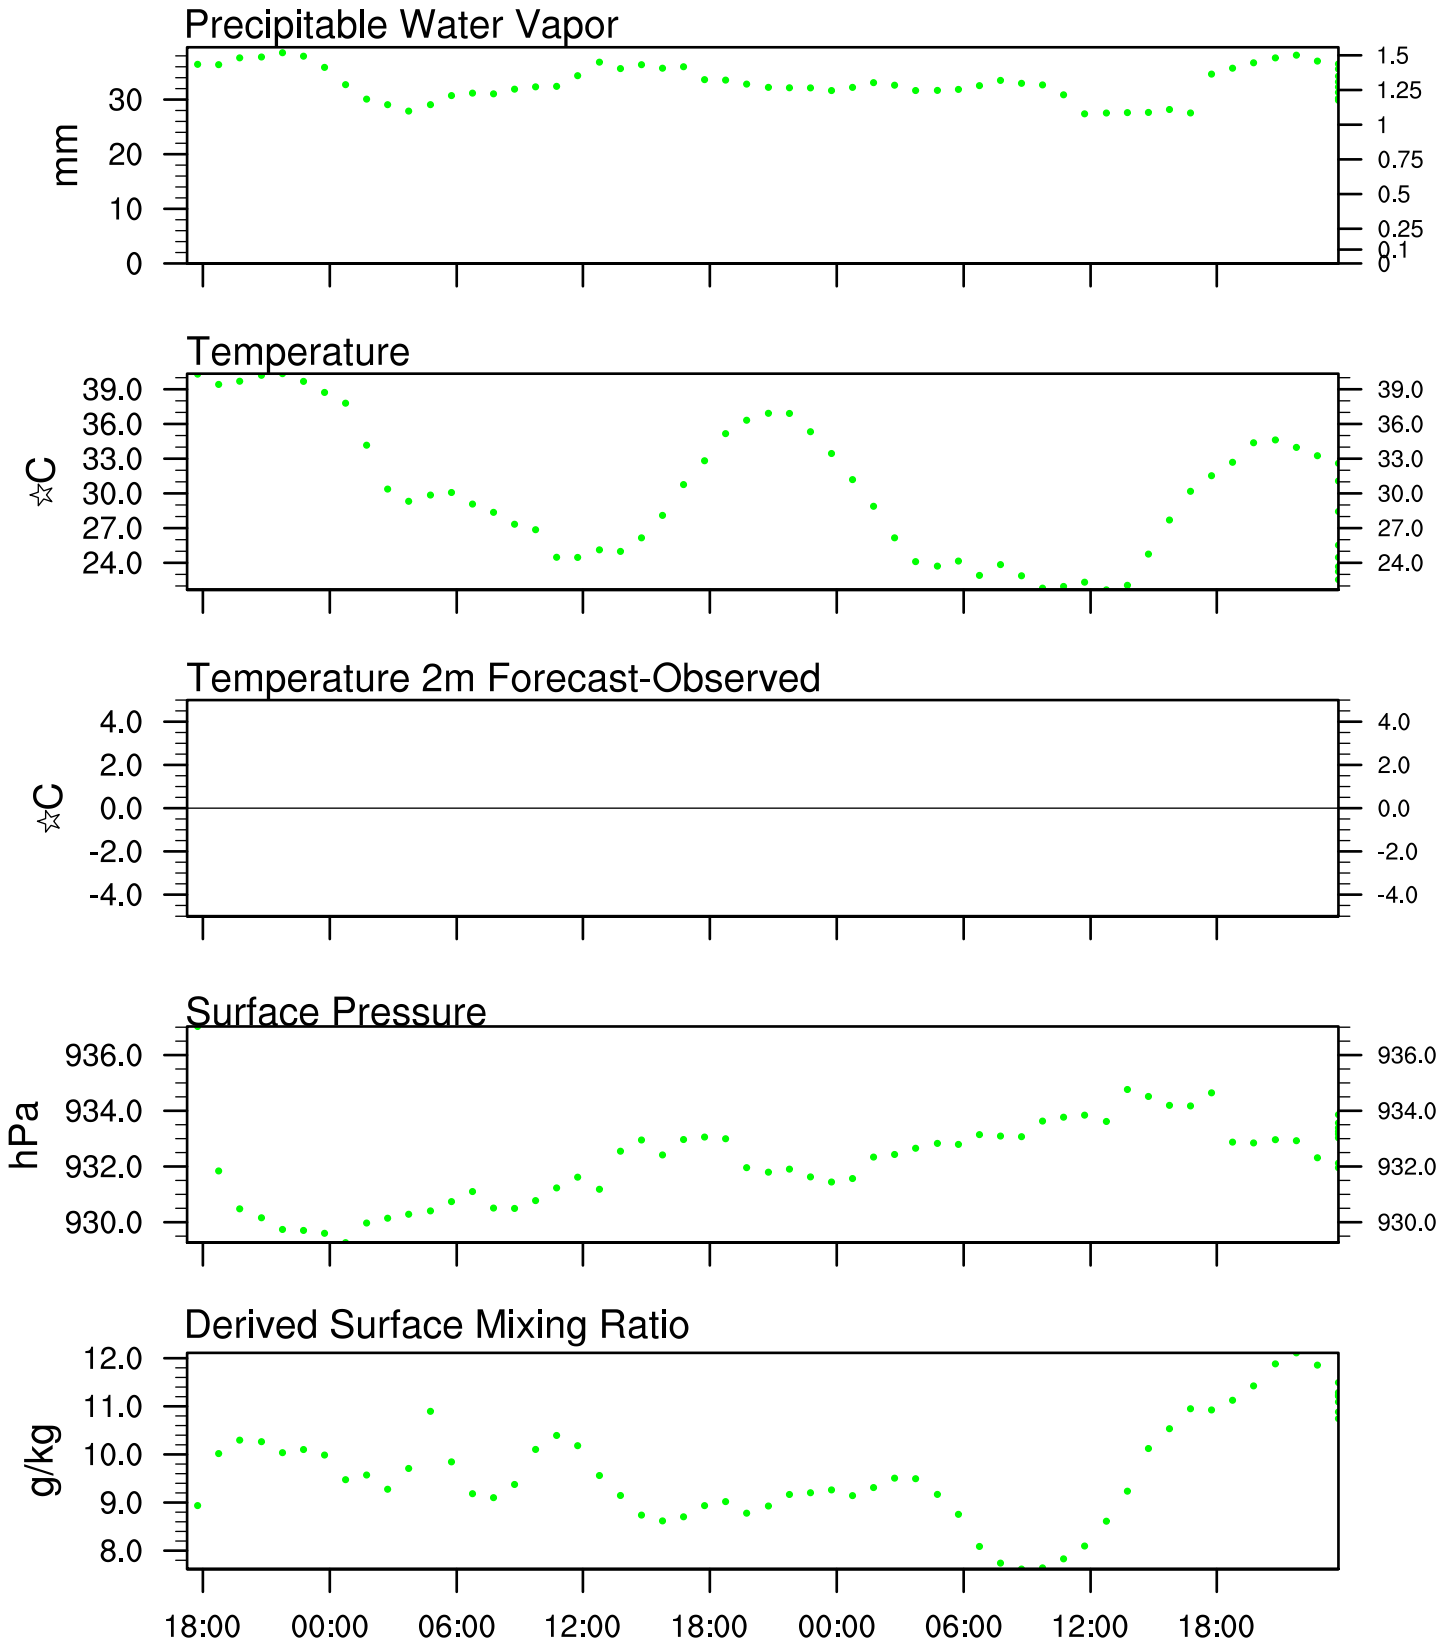

San Tan, AZ

14 Aug 2020 17:45 UTC - 17 Aug 2020 11:15 UTC

San Tan, AZ 14Aug 2020 17Z

Plcl=645 Tlcl[C]=6 Shox=-2 Pwat[cm]=4 Cape[J]= 1448

San Tan, AZ 15Aug 2020 5Z

Plcl=719 Tlcl[C]=9 Shox=0 Pwat[cm]=3 Cape[J]= 10

San Tan, AZ 15Aug 2020 17Z

Plcl=699 Tlcl[C]=7 Shox=-2 Pwat[cm]=3 Cape[J]= 0

San Tan, AZ 16Aug 2020 5Z

Plcl=766 Tlcl[C]=8 Shox=0 Pwat[cm]=3 Cape[J]= 0

San Tan, AZ 16Aug 2020 17Z

Plcl=740 Tlcl[C]=11 Shox=0 Pwat[cm]=3 Cape[J]= 325

San Tan, AZ 17Aug 2020 5Z

Plcl=812 Tlcl[C]=12 Shox=0 Pwat[cm]=3 Cape[J]= 0