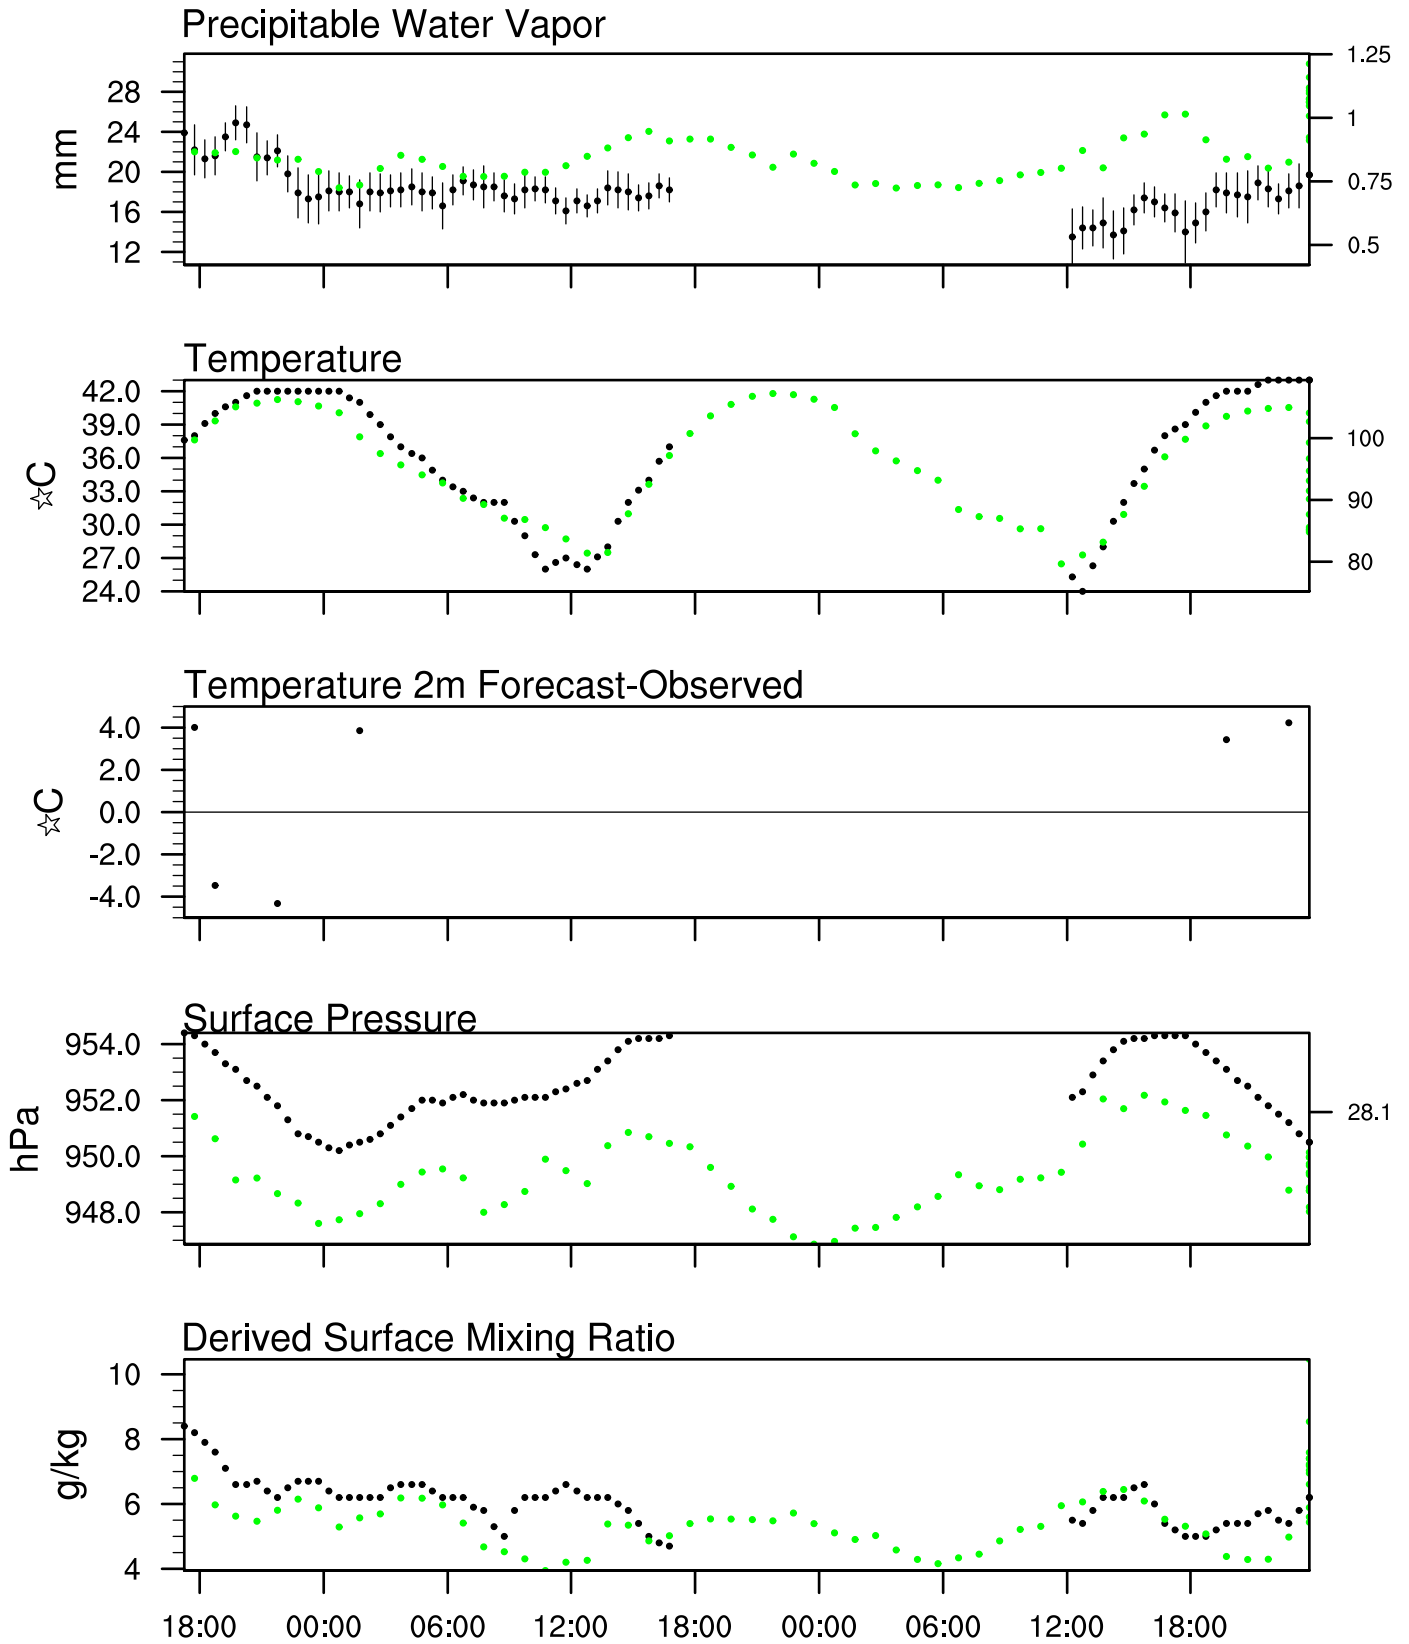

San Tan, AZ

8 Aug 2020 17:45 UTC - 12 Aug 2020 6:15 UTC

San Tan, AZ 8Aug 2020 17Z

Ptcl=629 Tlcl[C]=0 Shox=1 Pwat[cm]=2 Cape[J]= 75

San Tan, AZ 9Aug 2020 5Z

Plcl=638 Tlcl[C]=0 Shox=2 Pwat[cm]=2 Cape[J]= 0

San Tan, AZ 9Aug 2020 17Z

Plcl=604 Tlcl[C]=-1 Shox=2 Pwat[cm]=2 Cape[J]= 5

San Tan, AZ 10Aug 2020 17Z

Plcl=609 Tlcl[C]=-2 Shox=3 Pwat[cm]=3 Cape[J]= 21

San Tan, AZ 11 Aug 2020 5Z

Ptcl=673 Tlcl[C]=3 Shox=0 Pwat[cm]=3 Cape[J]= 12

San Tan, AZ 11Aug 2020 17Z

Plcl=649 Tlcl[C]=3 Shox=4 Pwat[cm]=2 Cape[J]= 494

San Tan, AZ 12Aug 2020 5Z

Plcl=652 Tlcl[C]=1 Shox=3 Pwat[cm]=2 Cape[J]= 0