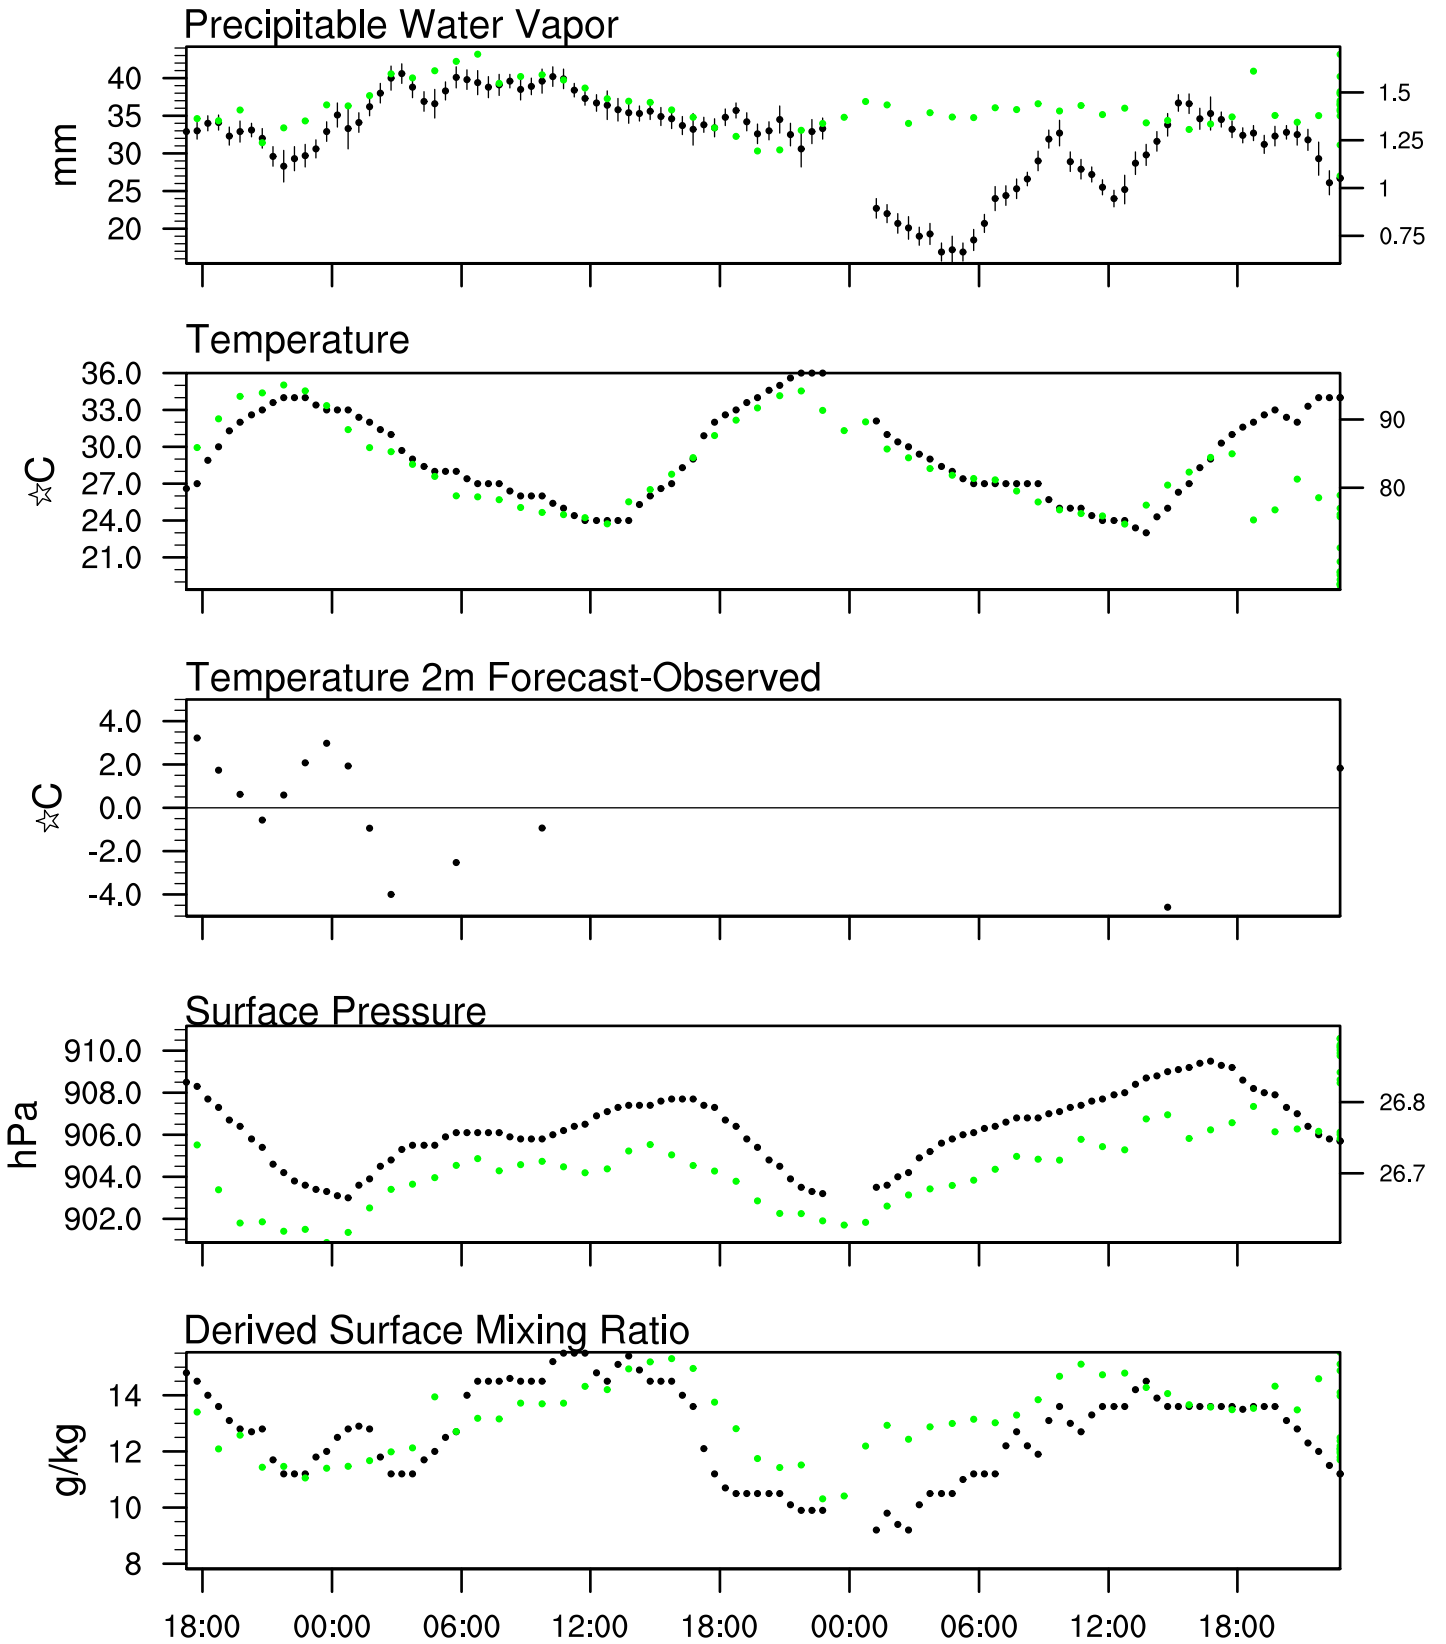

# Safford/KSAD, AZ 30Aug 2020 17Z

Plcl=748 Tlcl[C]=12 Shox=0 Pwat[cm]=3 Cape[J]= 551