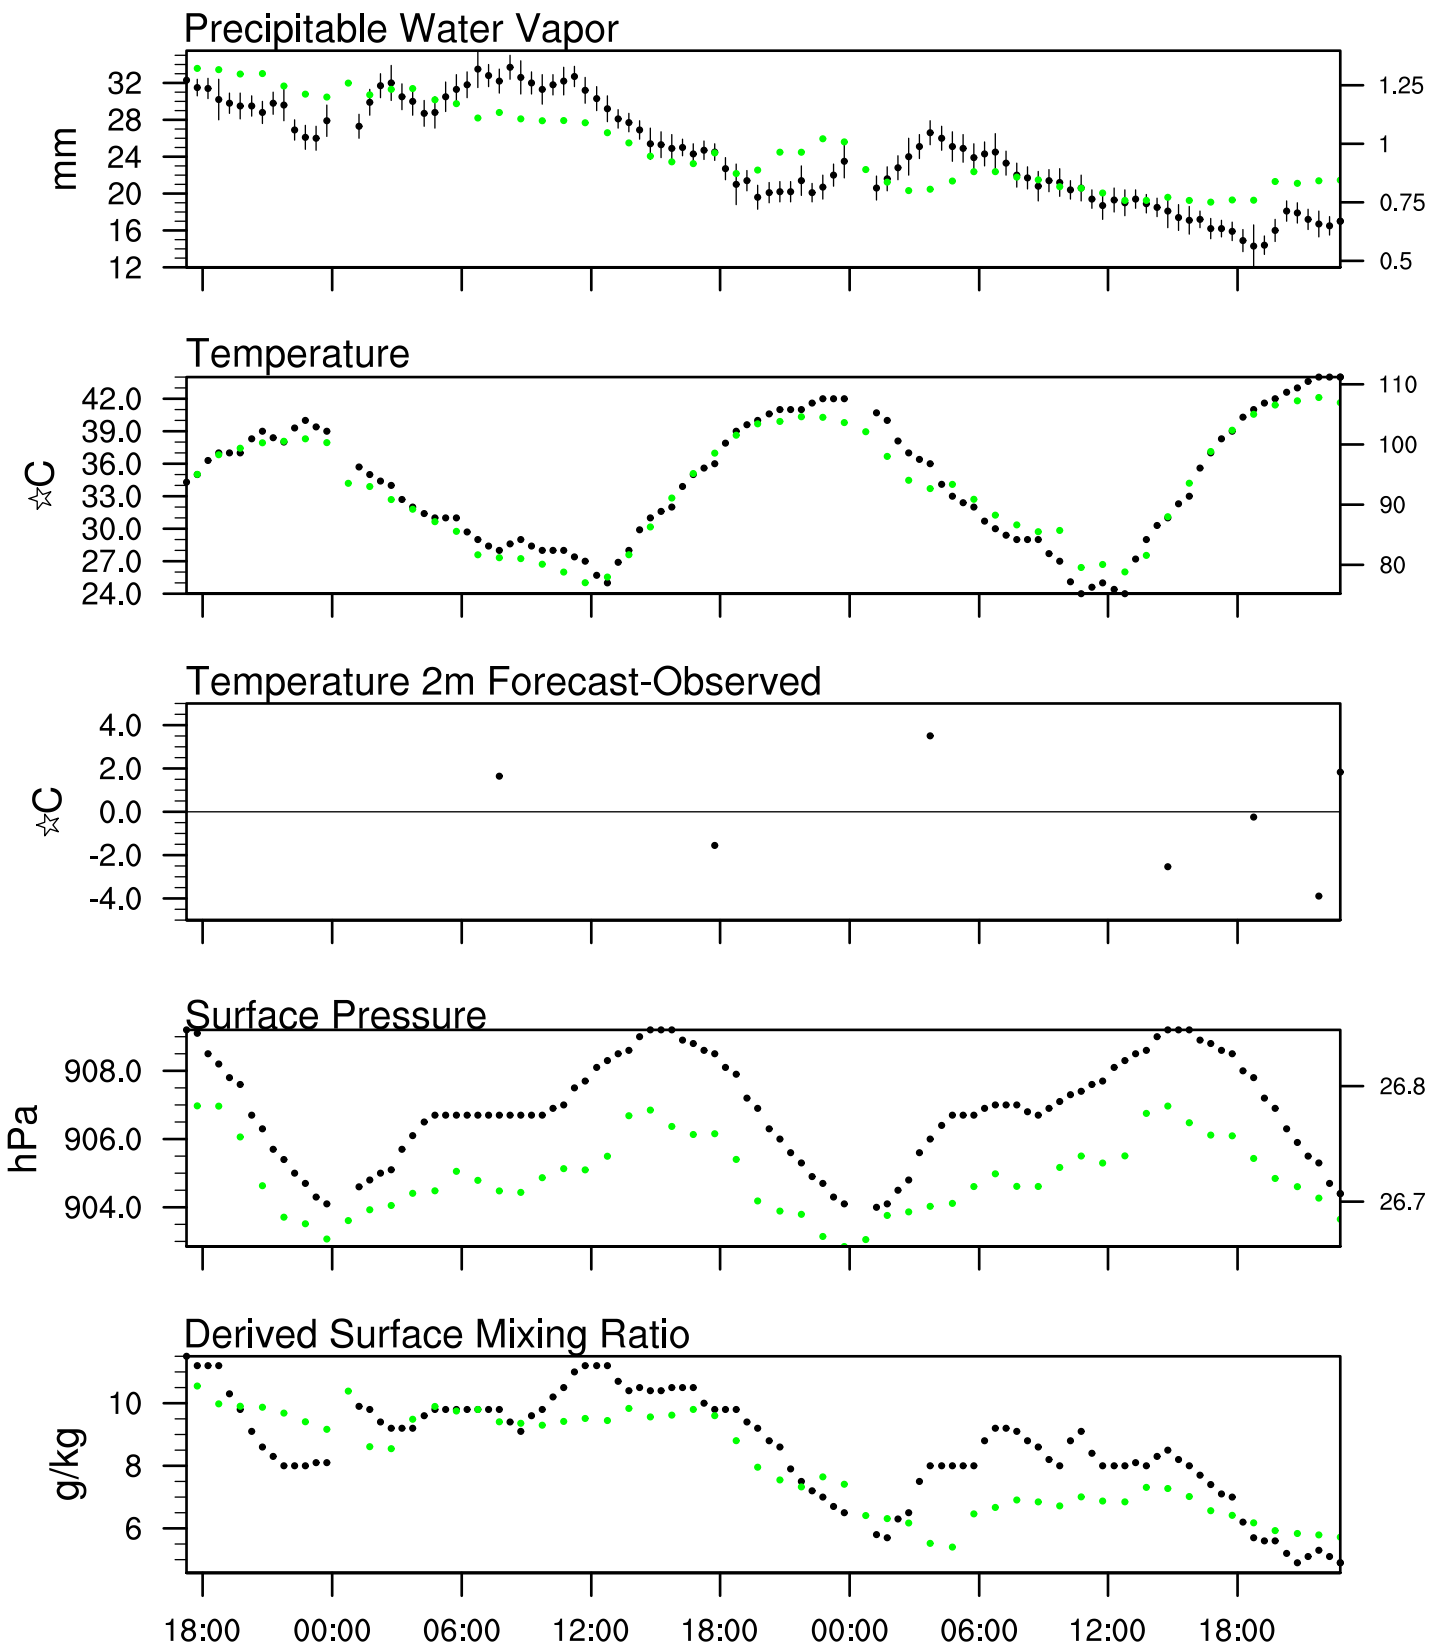

Safford/KSAD, AZ

28 Jul 2020 17:45 UTC - 1 Aug 2020 6:15 UTC

Safford/KSAD, AZ 28Jul 2020 17Z

Plcl=678 Tlcl[C]=9 Shox=0 Pwat[cm]=3 Cape[J]= 1110

Safford/KSAD, AZ 29Jul 2020 5Z

Plcl=699 Tlcl[C]=8 Shox=0 Pwat[cm]=3 Cape[J]= 0

Safford/KSAD, AZ 29Jul 2020 17Z

Plcl=647 Tlcl[C]=6 Shox=0 Pwat[cm]=2 Cape[J]= 773

Safford/KSAD, AZ 30Jul 2020 5Z

Plcl=618 Tlcl[C]=0 Shox=2 Pwat[cm]=2 Cape[J]= 0

Safford/KSAD, AZ 30Jul 2020 17Z

Plcl=584 Tlcl[C]=0 Shox=3 Pwat[cm]=2 Cape[J]= 403