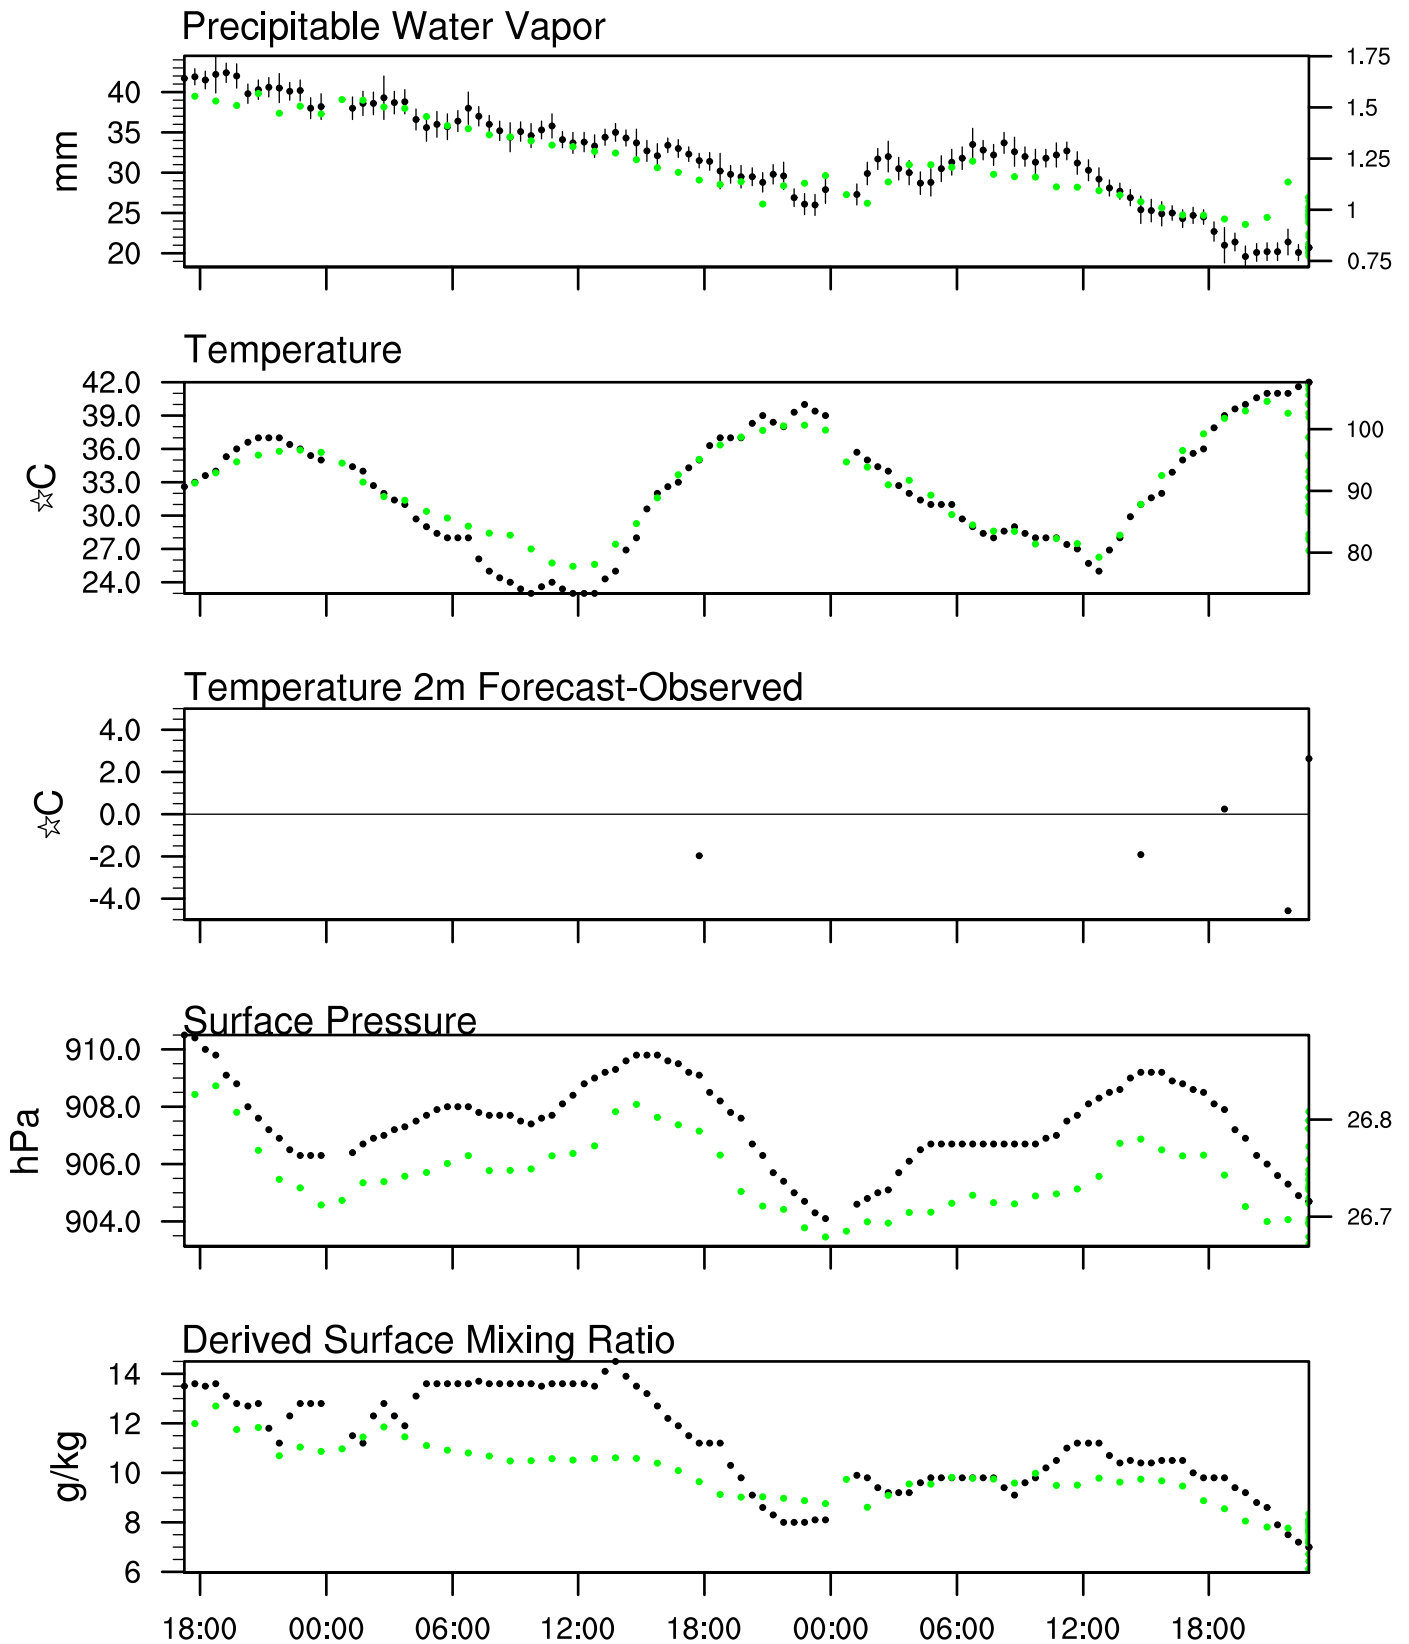

# Safford/KSAD, AZ 27Jul 2020 17Z

Plcl=737 Tlcl[C]=14 Shox=-3 Pwat[cm]=4 Cape[J]= 2083