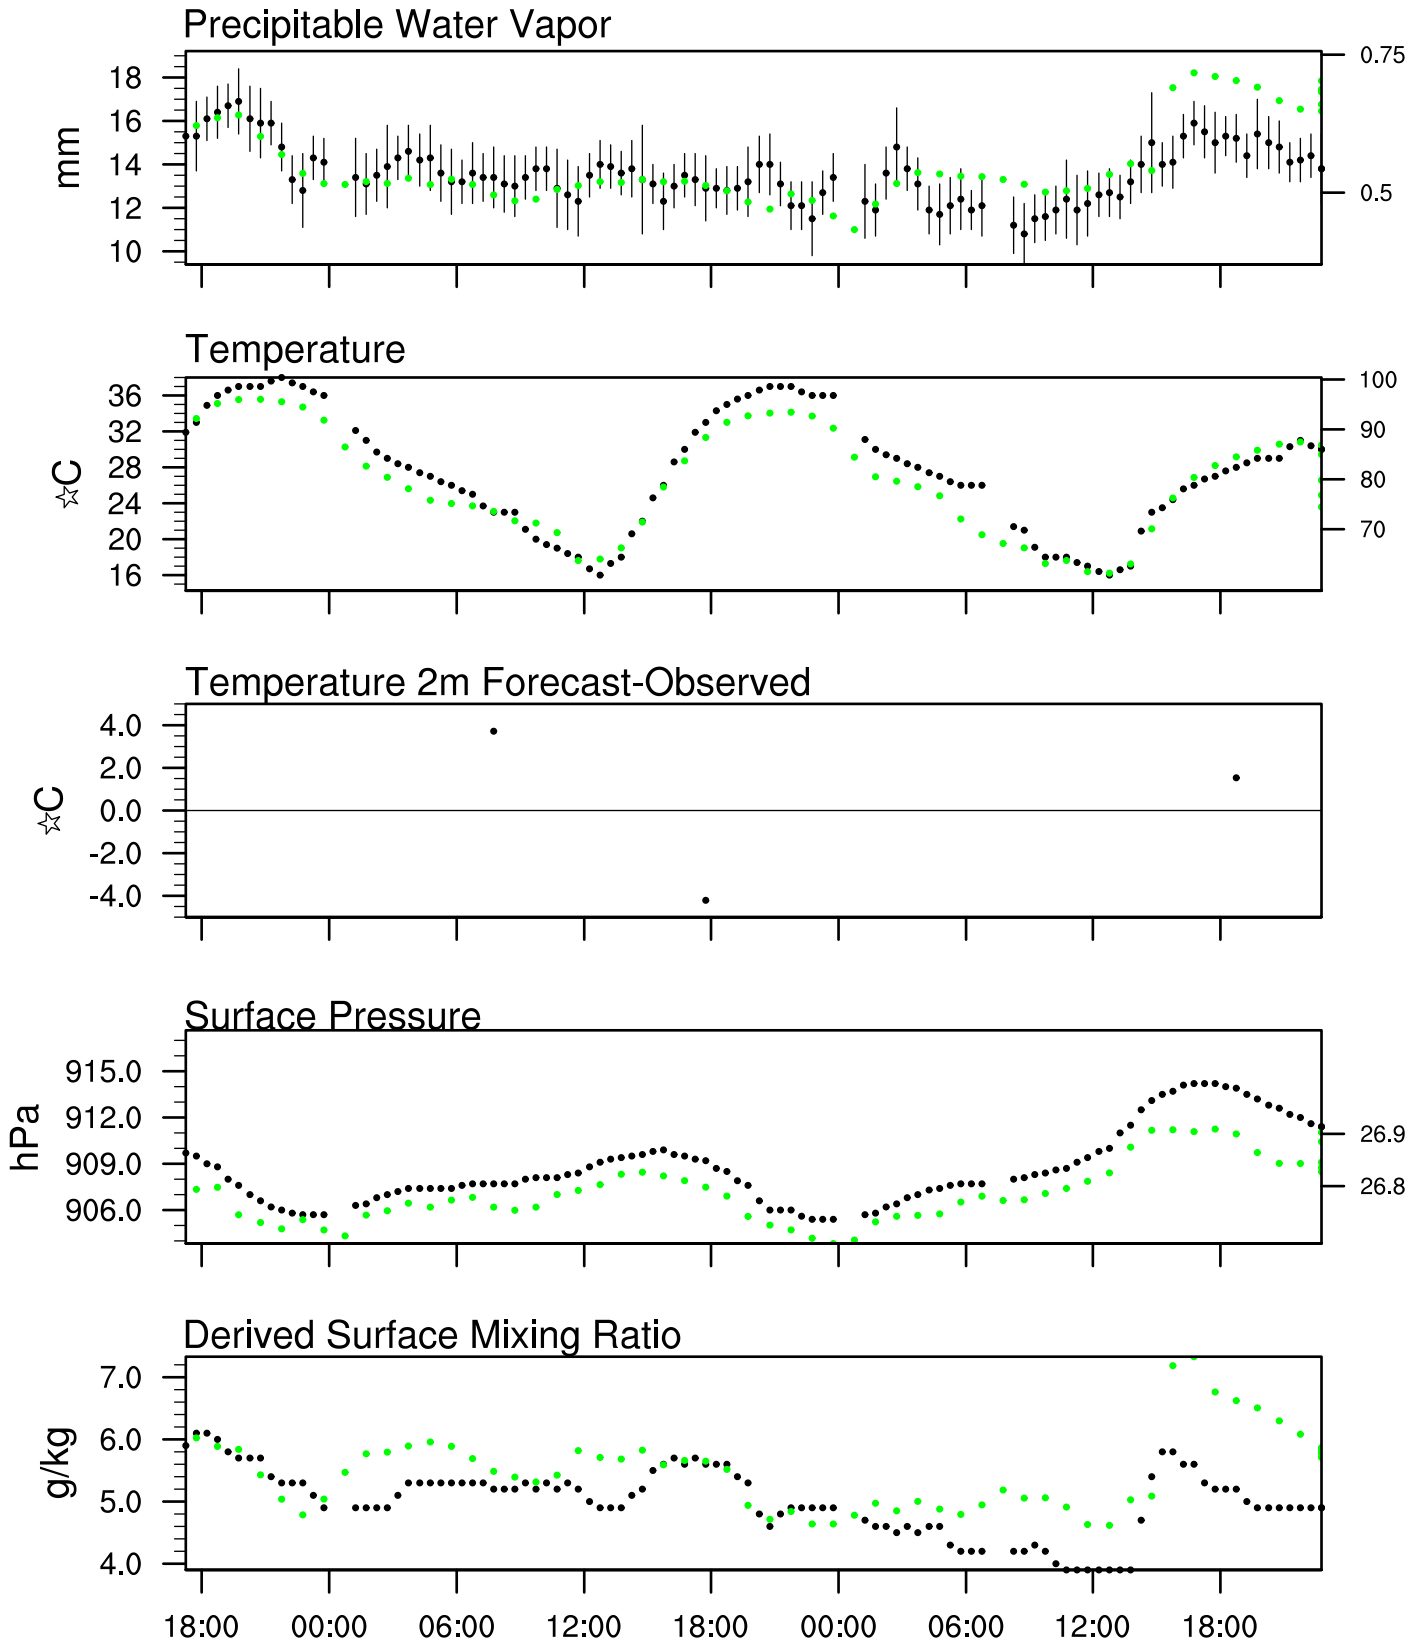

Safford/KSAD, AZ

26 Sep 2020 17:45 UTC - 30 Sep 2020 6:15 UTC

Safford/KSAD, AZ 26Sep 2020 17Z

Plcl=620 Tlcl[C]=0 Shox=5 Pwat[cm]=2 Cape[J]= 0

Safford/KSAD, AZ 27Sep 2020 5Z

Ptcl=678 Tlcl[C]=0 Shox=7 Pwat[cm]=1 Cape[J]= 0

Safford/KSAD, AZ 27Sep 2020 17Z

Plcl=630 Tlcl[C]=-1 Shox=8 Pwat[cm]=1 Cape[J]= 13

Safford/KSAD, AZ 28Sep 2020 5Z

Plcl=648 Tlcl[C]=-3 Shox=9 Pwat[cm]=1 Cape[J]= 0

Safford/KSAD, AZ 28Sep 2020 17Z

Plcl=683 Tlcl[C]=2 Shox=8 Pwat[cm]=2 Cape[J]= 38

Safford/KSAD, AZ 29Sep 2020 5Z

Plcl=706 Tlcl[C]=0 Shox=13 Pwat[cm]=2 Cape[J]= 0

Safford/KSAD, AZ 29Sep 2020 17Z

Plcl=663 Tlcl[C]=-3 Shox=14 Pwat[cm]=1 Cape[J]= 36

Safford/KSAD, AZ 30Sep 2020 5Z

Plcl=692 Tlcl[C]=-3 Shox=15 Pwat[cm]=1 Cape[J]= 0